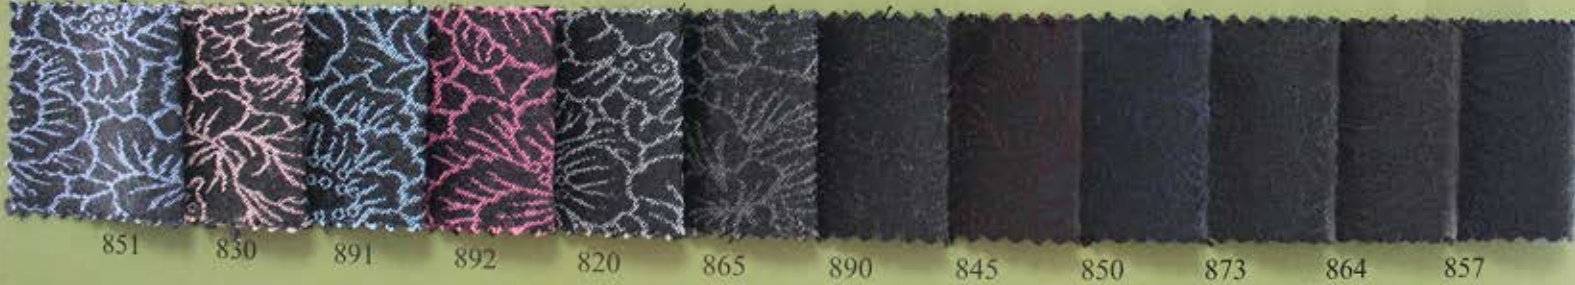

ART **JUGGLE** 90729

SEAS	DIS	VAR	T.WIDTH	WEIGHT
IA2	00113	099	138/140	375

063 % POLYESTER DISC.
 035 % VISCOSE
 002 % ELASTANE

MADE IN BULGARIA

090729001130990

ART **JUGGLE** 90729

SEAS	DIS	VAR	T. WIDTH	WEIGHT
IA2	00122	574	138/140	375

063 % POLYESTER DISC.
 035 % VISCOSE
 002 % ELASTANE

MADE IN BULGARIA

090729001225740

JUGGLE 90729

SEAS	DIS	VAR	T.WIDTH	WEIGHT
IA2	00012	845	138/140	375
063	%	POLYESTER DISC.		
035	%	VISCOSE		
002	%	ELASTANE		

MADE IN BULGARIA

090729000128450

862 826 872 893 834 844 866

851 830 891 892 820 865 890 845 850 873 864 857

ART **JUGGLE** 90729

SEAS	DIS	VAR	T.WIDTH	WEIGHT
IA2	00016	845	138/140	375

063 % POLYESTER DISC.
 035 % VISCOSE
 002 % ELASTANE