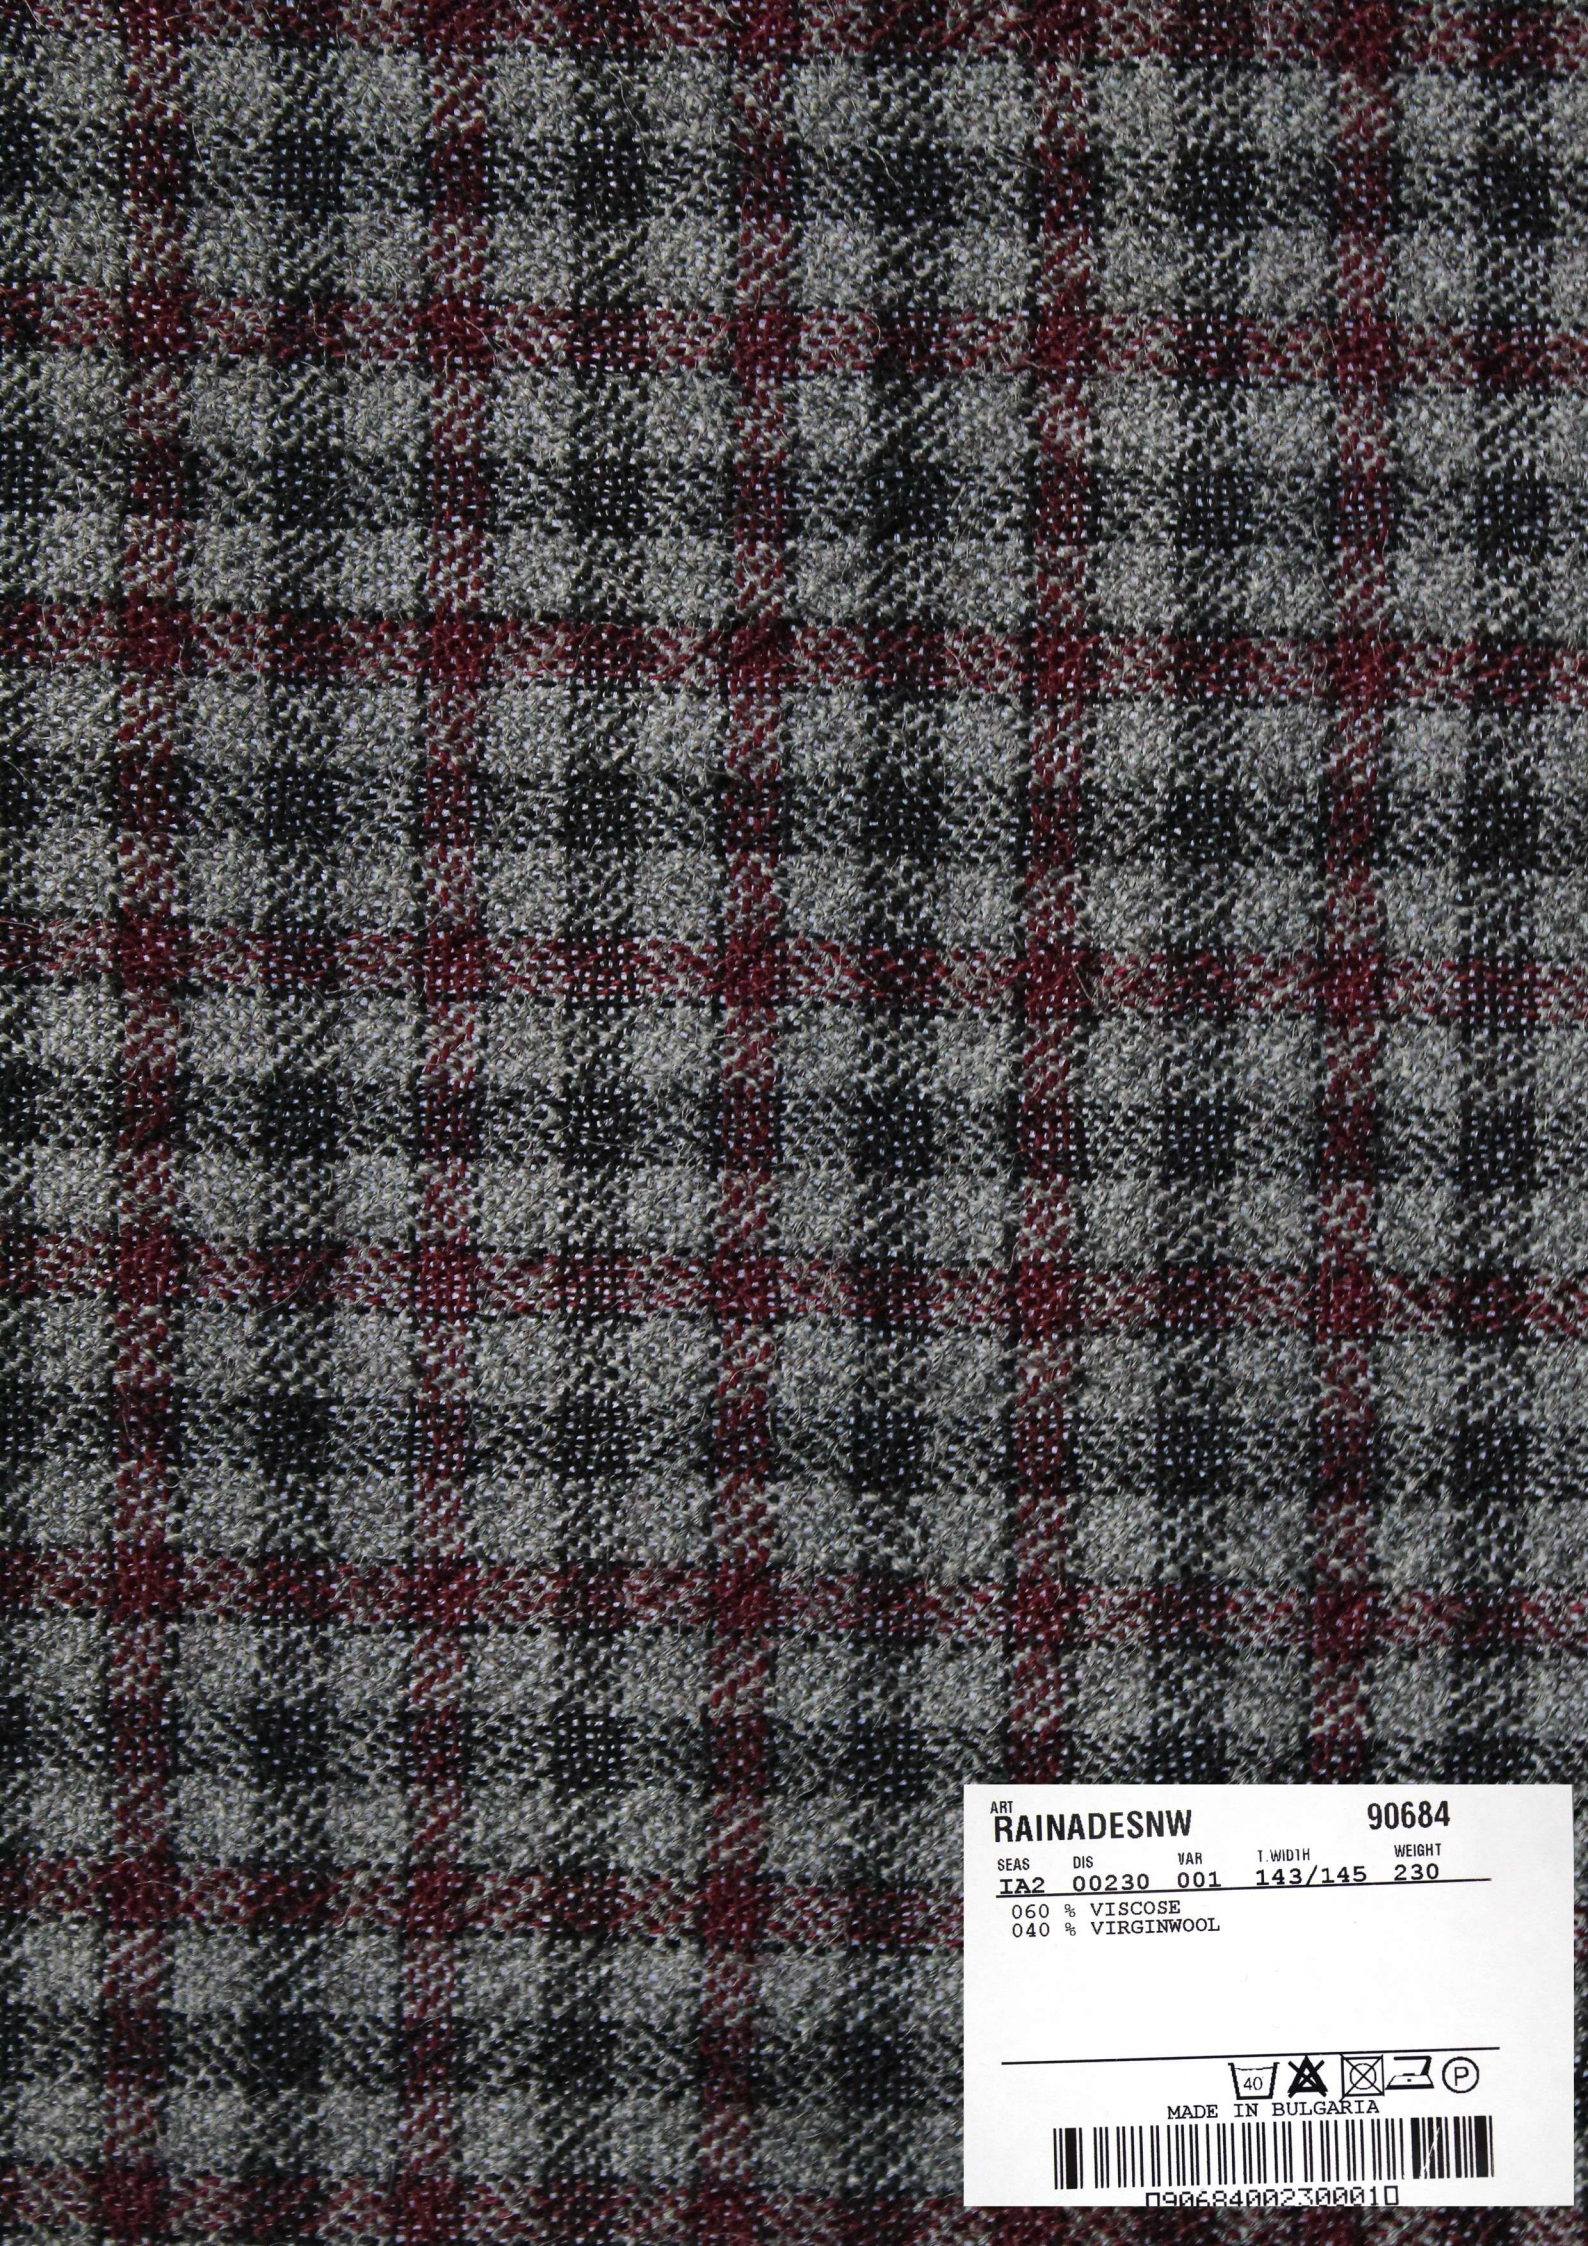

ART **RAINADESNW** 90684

SEAS	DIS	VAR	T.WIDTH	WEIGHT
IA2	00230	001	143/145	230

060 % VISCOSE
040 % VIRGINWOOL

MADE IN BULGARIA