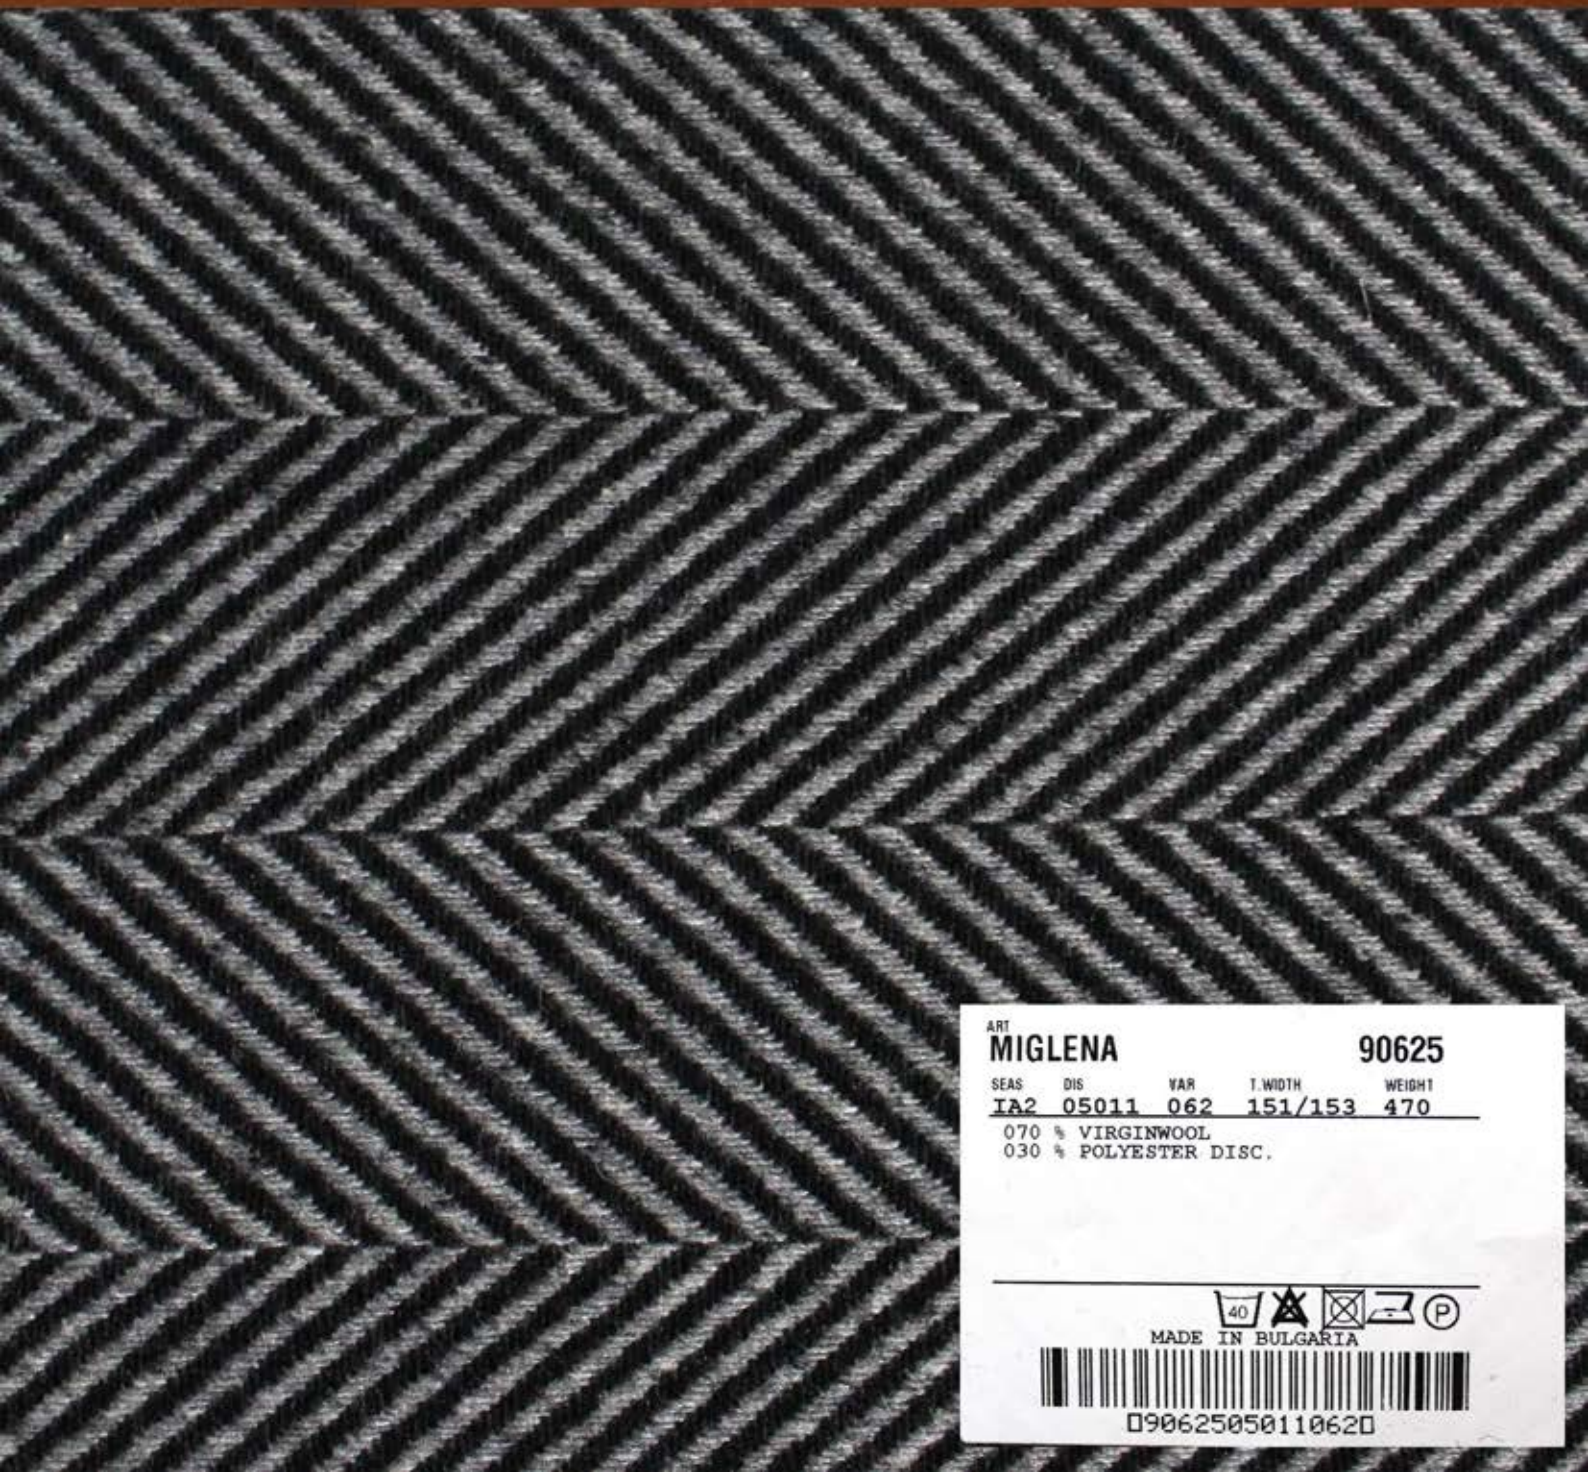

ART **MIGLENA** 90625

SEAS DIS YAR T.WIDTH WEIGHT
IA2 05011 062 151/153 470

070 % VIRGINWOOL
030 % POLYESTER DISC.

MADE IN BULGARIA

090625050110620