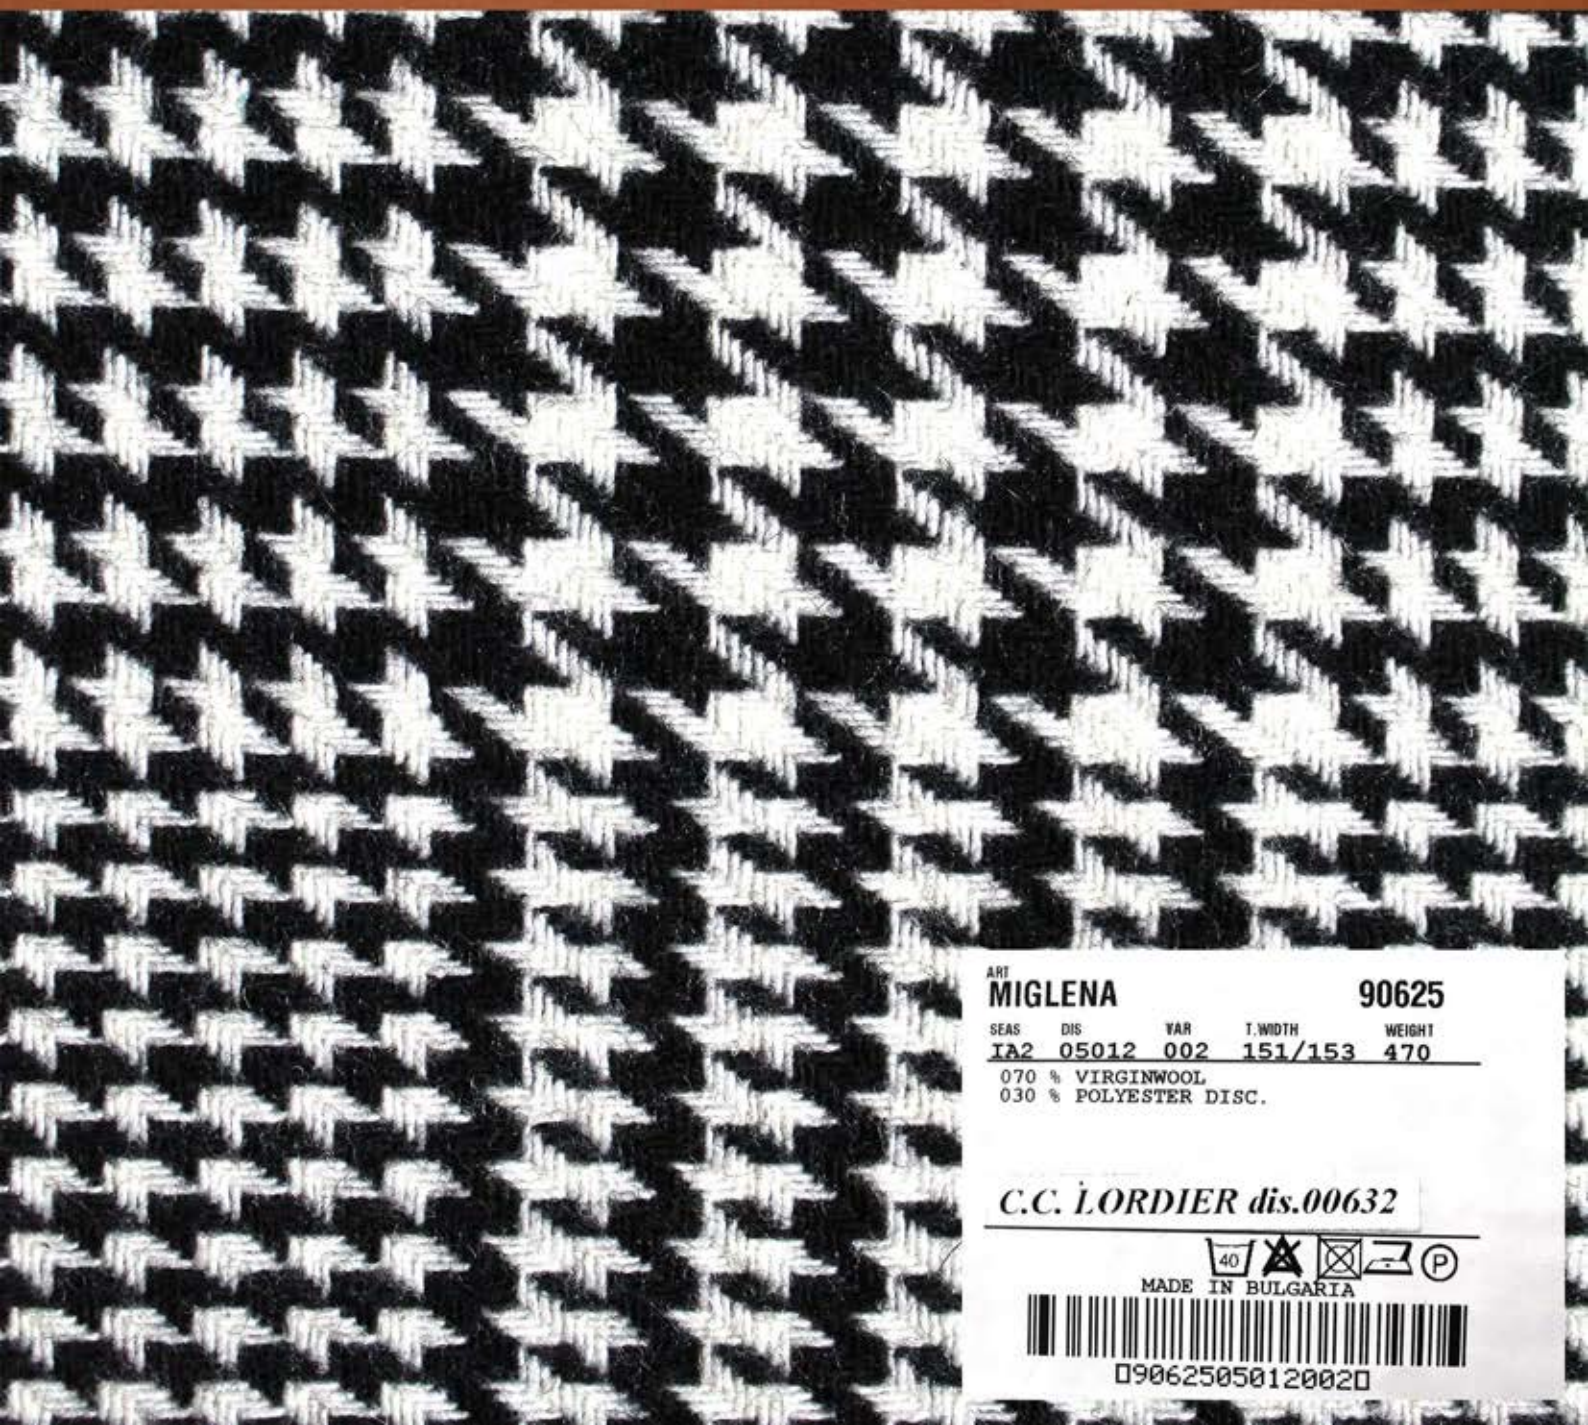

ART **MIGLENA** 90625

SEAS	DIS	VAR	T.WIDTH	WEIGHT
IA2	05012	002	151/153	470

070 % VIRGINWOOL
030 % POLYESTER DISC.

C.C. LORDIER dis.00632

MADE IN BULGARIA

090625050120020