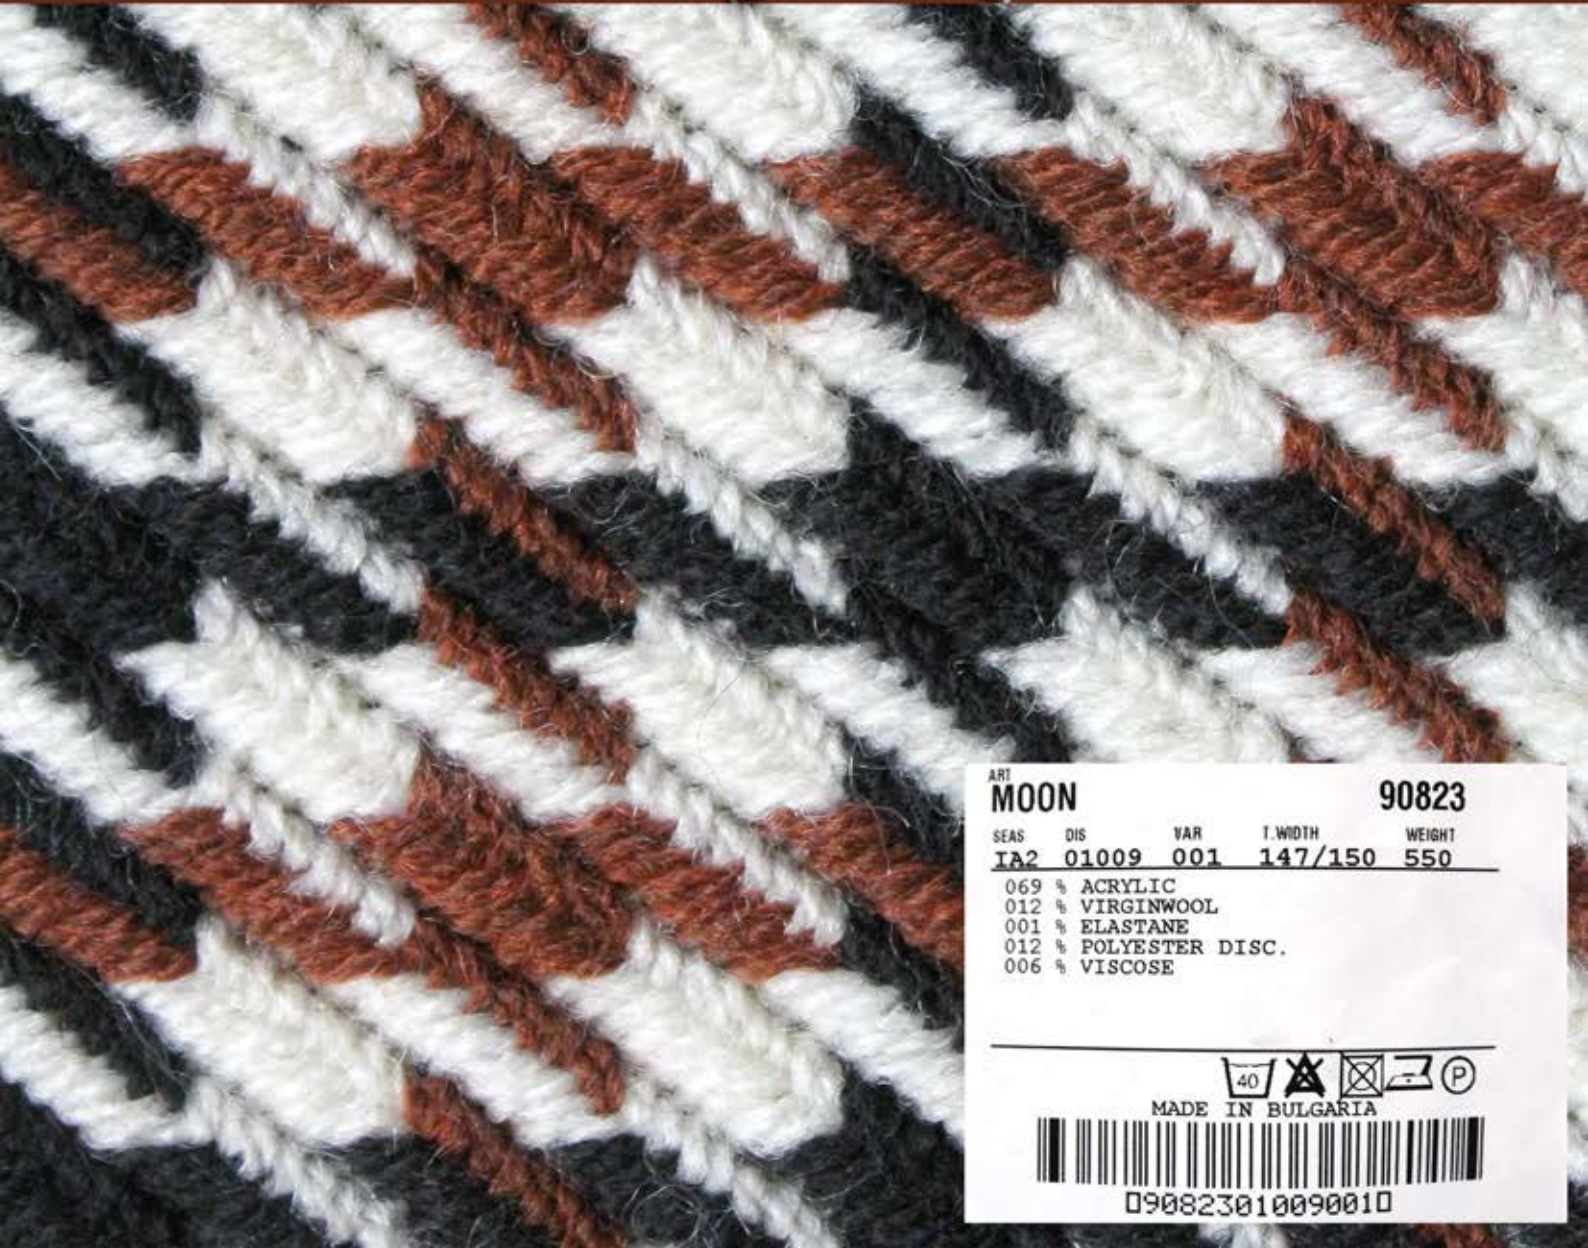

090823010040140

ART **MOON** 90823

SEAS	DIS	VAR	T.WIDTH	WEIGHT
IA2	01014	001	147/150	550

069 % ACRYLIC  
012 % VIRGINWOOL  
001 % ELASTANE  
012 % POLYESTER DISC.  
006 % VISCOSE

MADE IN BULGARIA

090823010140010