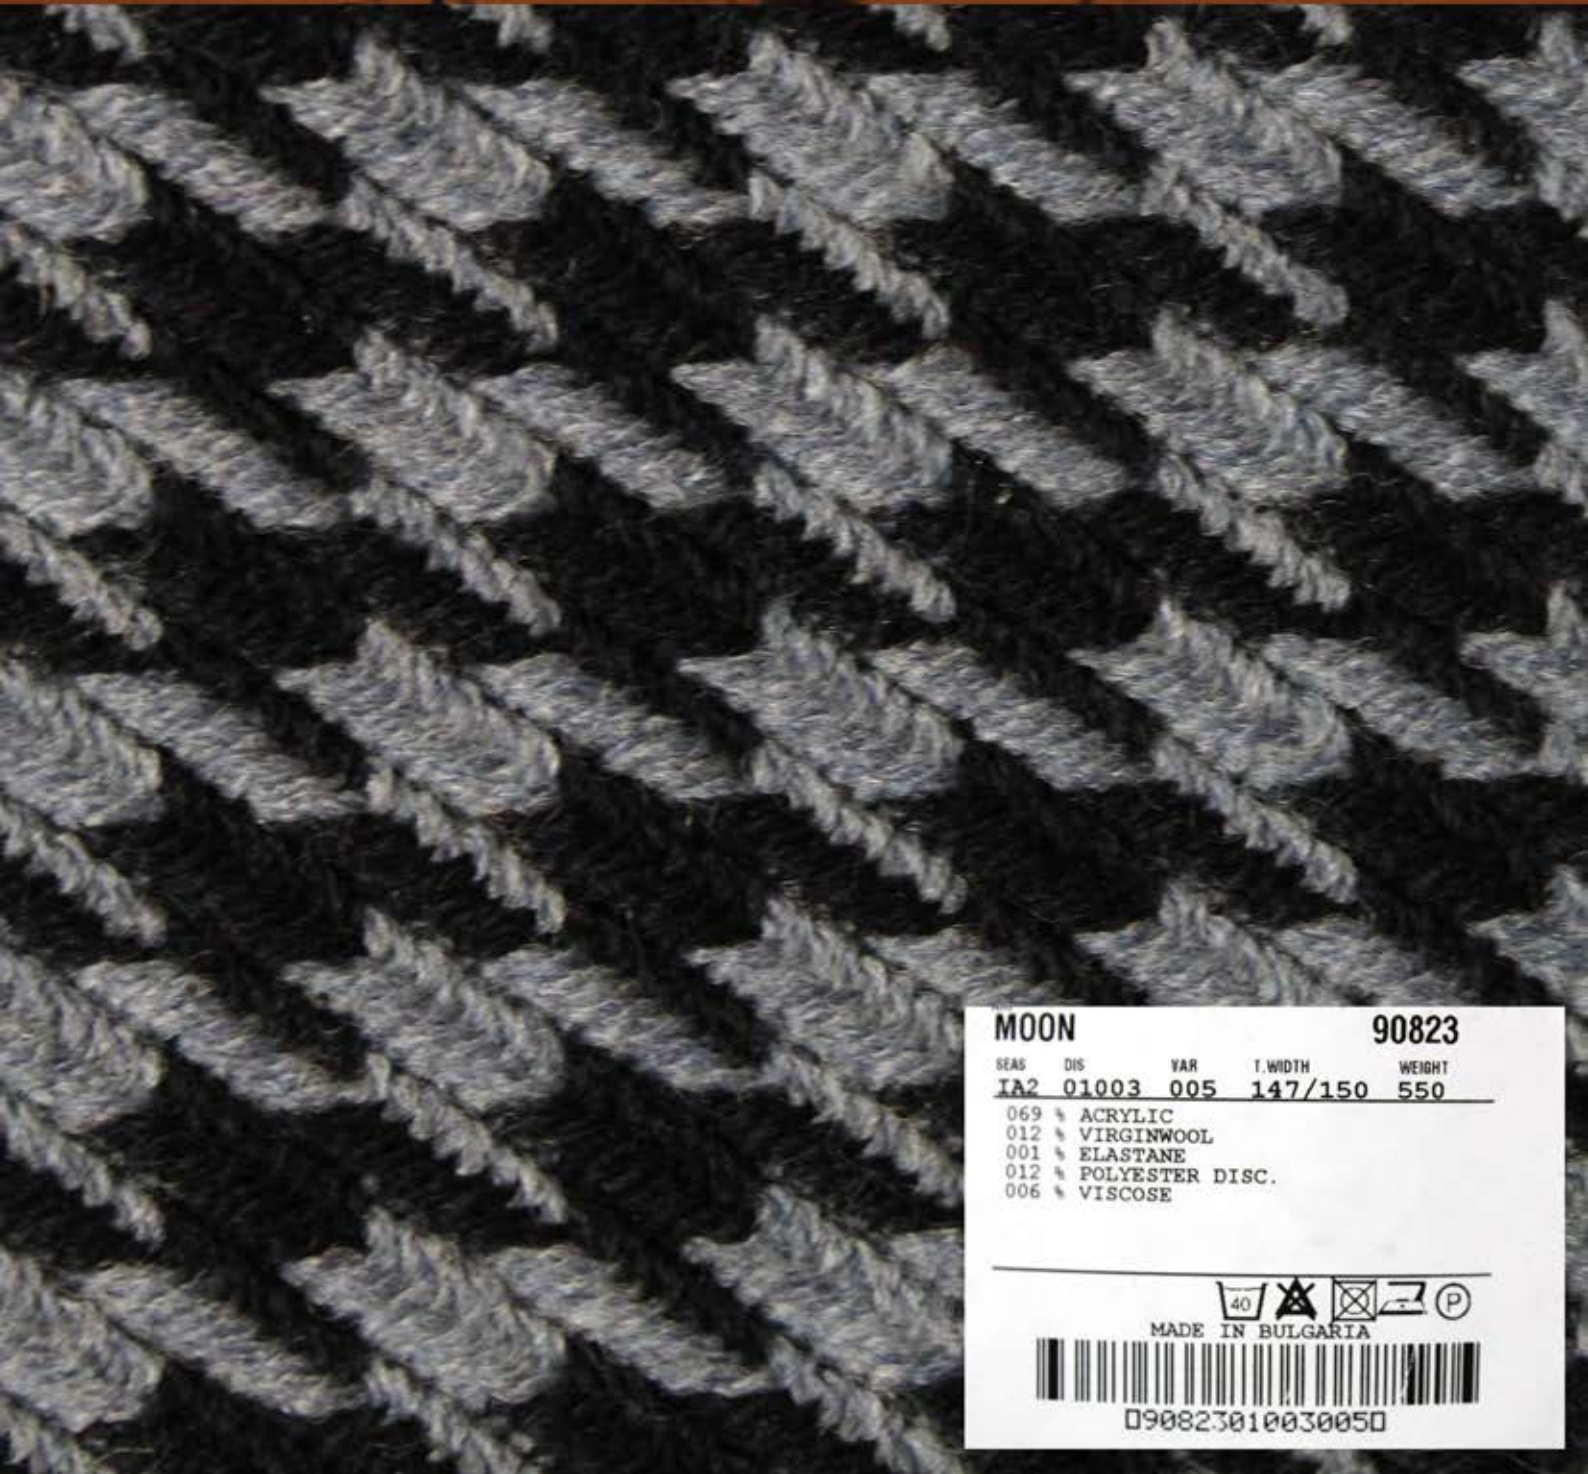

MOON

90823

SEAS	DIS	YAR	T.WIDTH	WEIGHT
IA2	01003	005	147/150	550

- 069 % ACRYLIC
- 012 % VIRGINWOOL
- 001 % ELASTANE
- 012 % POLYESTER DISC.
- 006 % VISCOSE

MADE IN BULGARIA

090823010030050