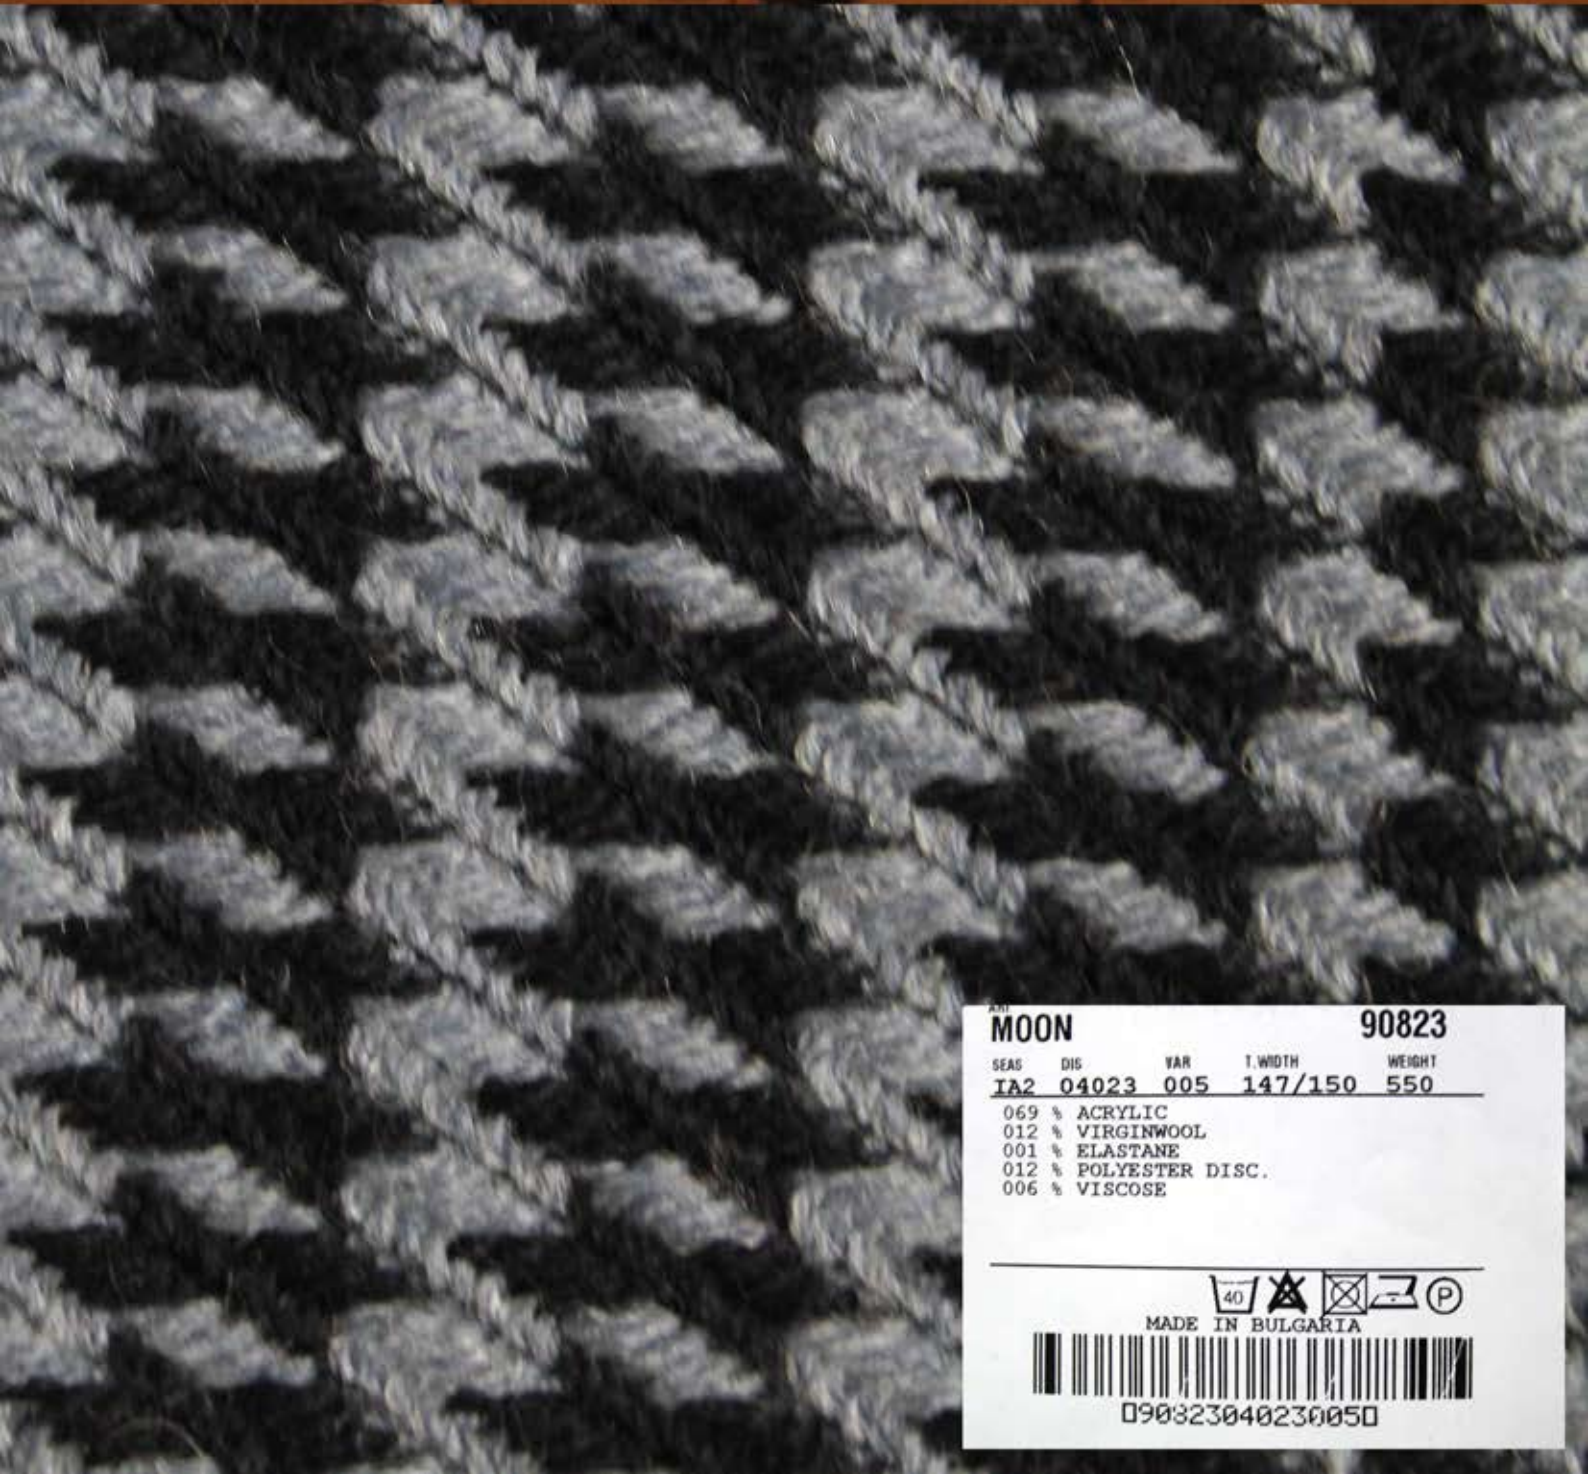

MOON 90823

SEAS	DIS	VAR	T. WIDTH	WEIGHT
IA2	04023	005	147/150	550

- 069 % ACRYLIC
- 012 % VIRGINWOOL
- 001 % ELASTANE
- 012 % POLYESTER DISC.
- 006 % VISCOSE

MADE IN BULGARIA

090823040230050