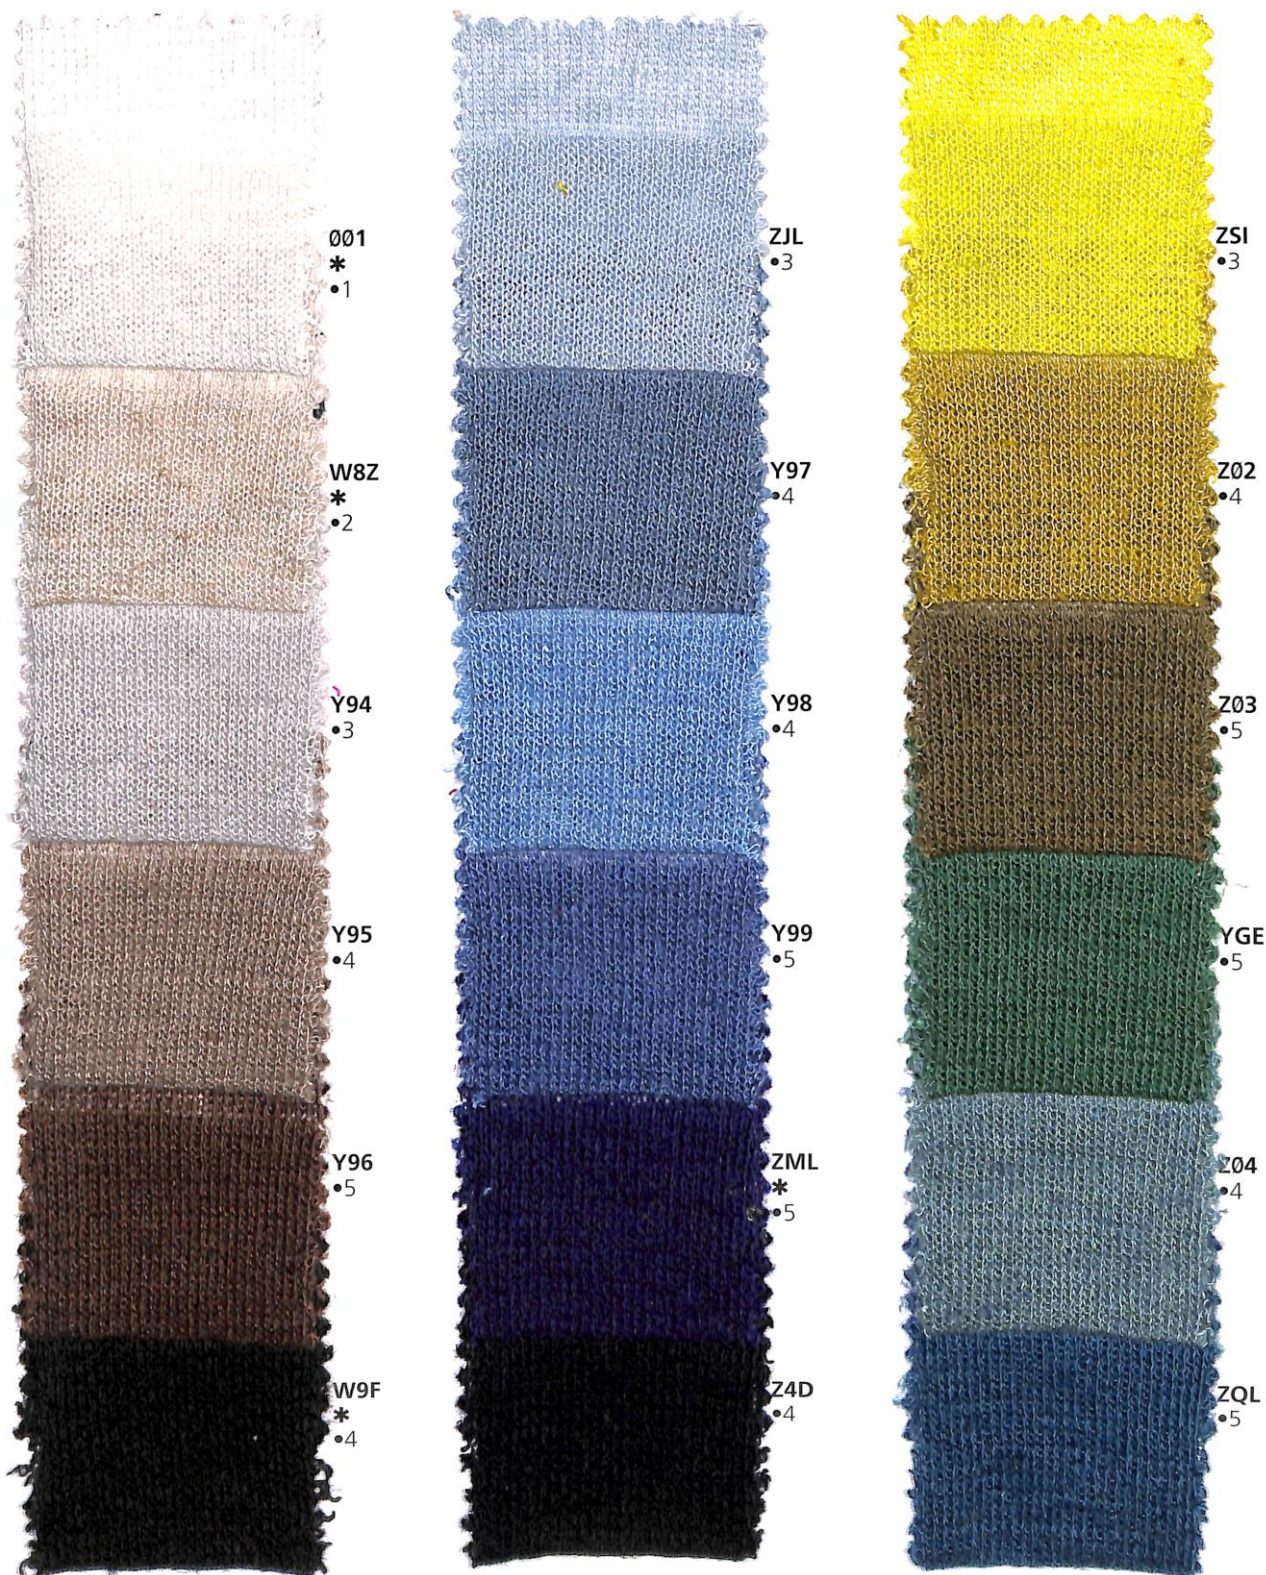

Bomba / Bomba Fsc_Mix

Nm 17000

* Colori pronti per campionatura.
I colori presentati in questi articoli non sono riproducibili su altri filati.

* Colours ready for sampling.
The colours shown for this item can't be produced in other yarns.