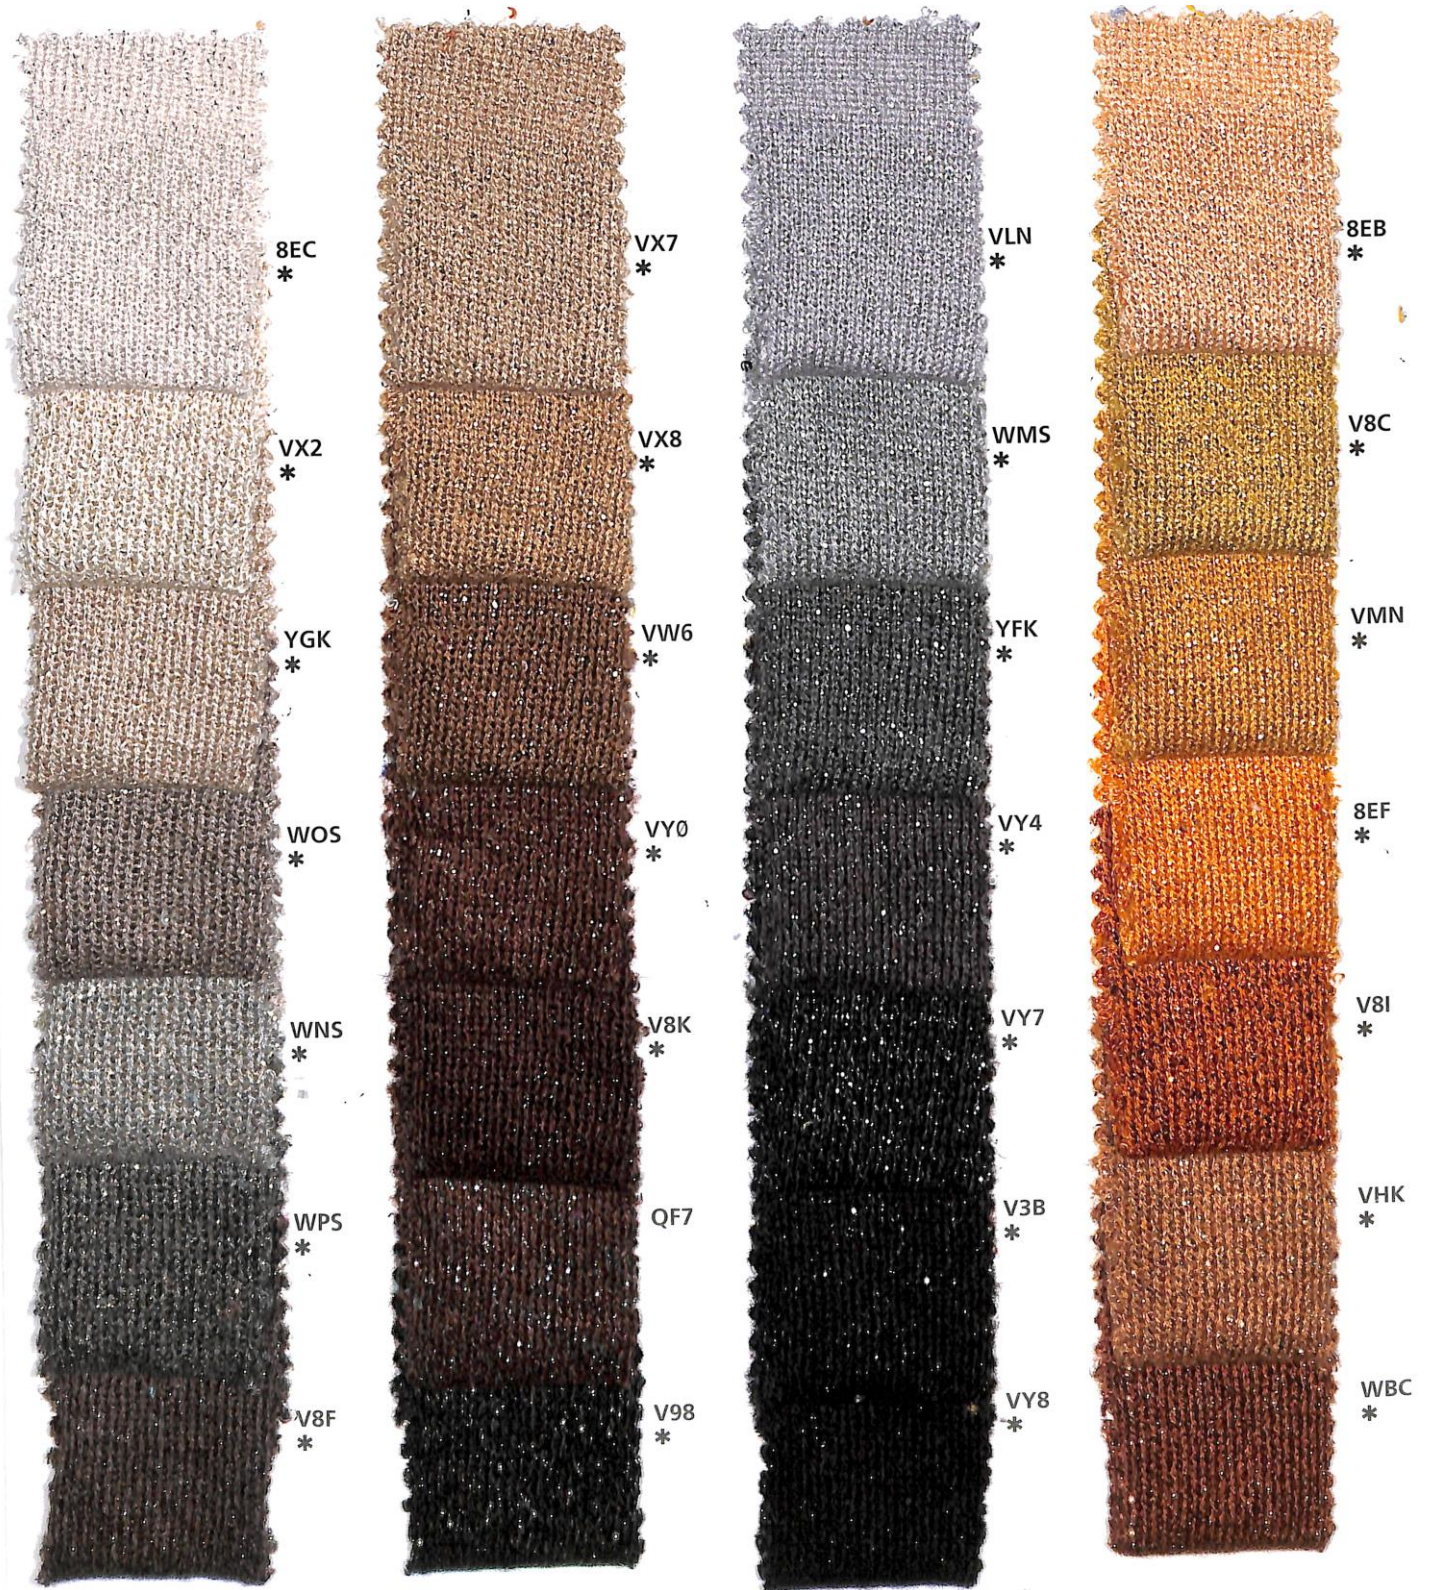

Dianalux

Nm 2/40

* Colori pronti per campionatura.
I colori presentati in questi articoli non sono
riproducibili su altri filati.
Non sono riproducibili colori a campione.

* Colours ready for sampling.
The colours shown for this item can't be produced in
other yarns.
We cannot match colours in this quality.

Dianalux

Nm 2/40

Dianalux

Nm 2/40