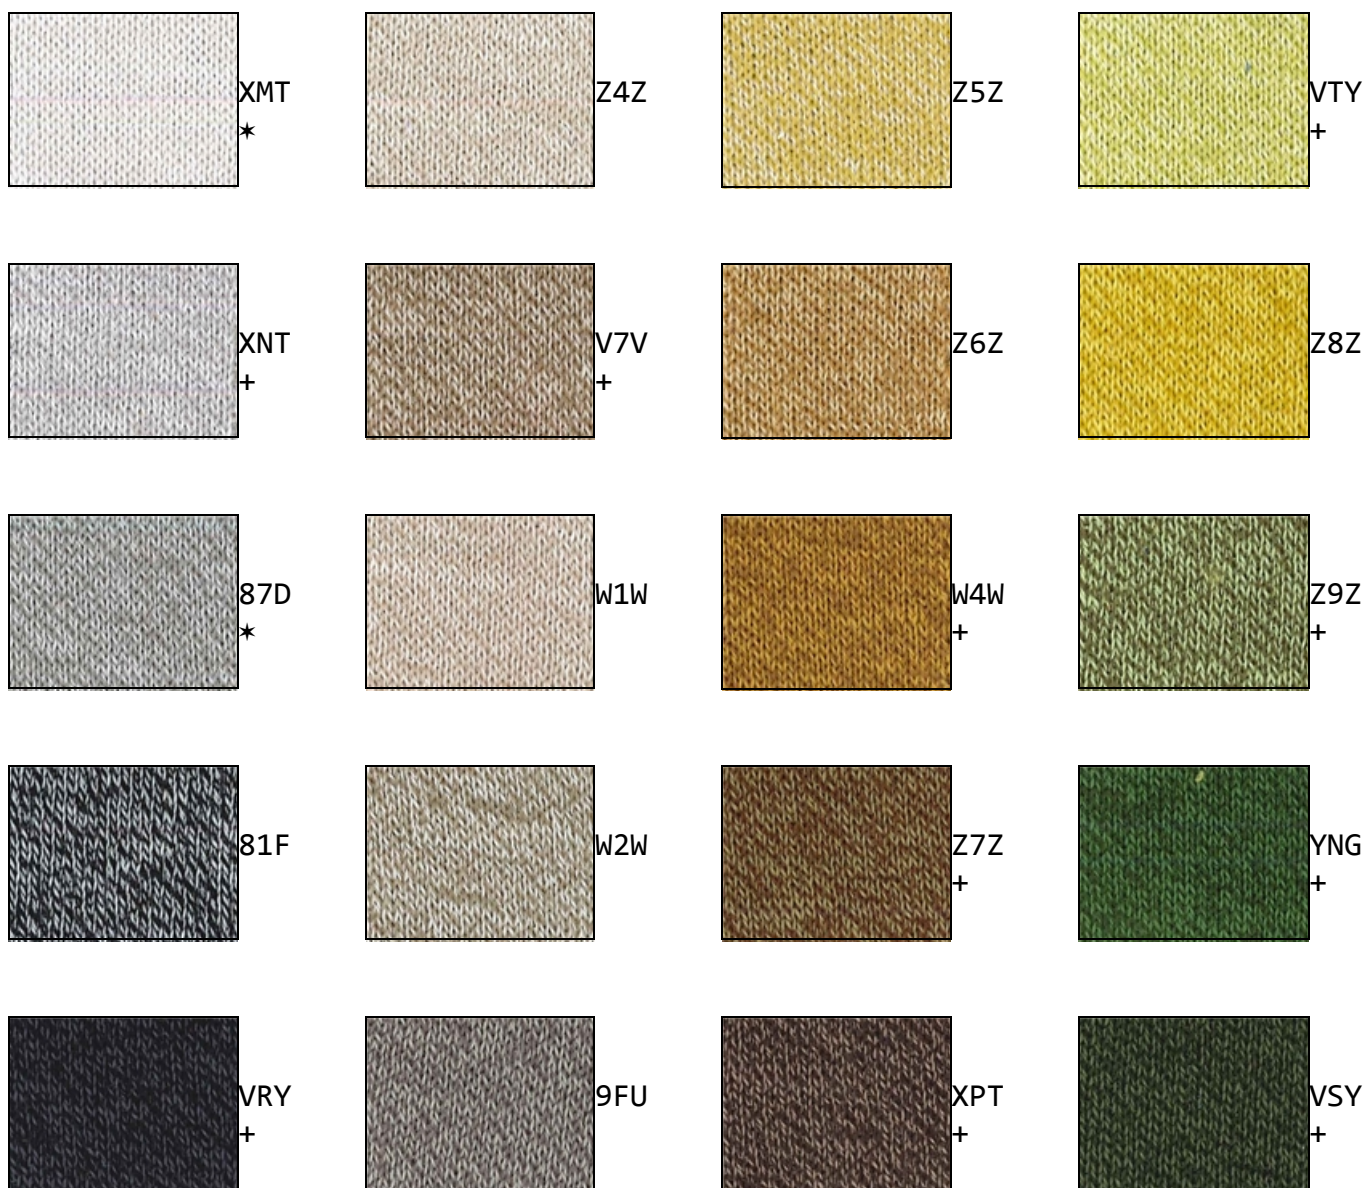

E.Miroglio

Cod.74550

Polo moulinè

Nm 2/50

* colori pronti per campionatura.

I colori presentati in questo articolo non sono riproducibili su altri filati.

* colours ready for sampling.

The colours shown for this item can't be produced in other yarns.

ZAA

XTT

+

YFG

+

YCG

+

YLG