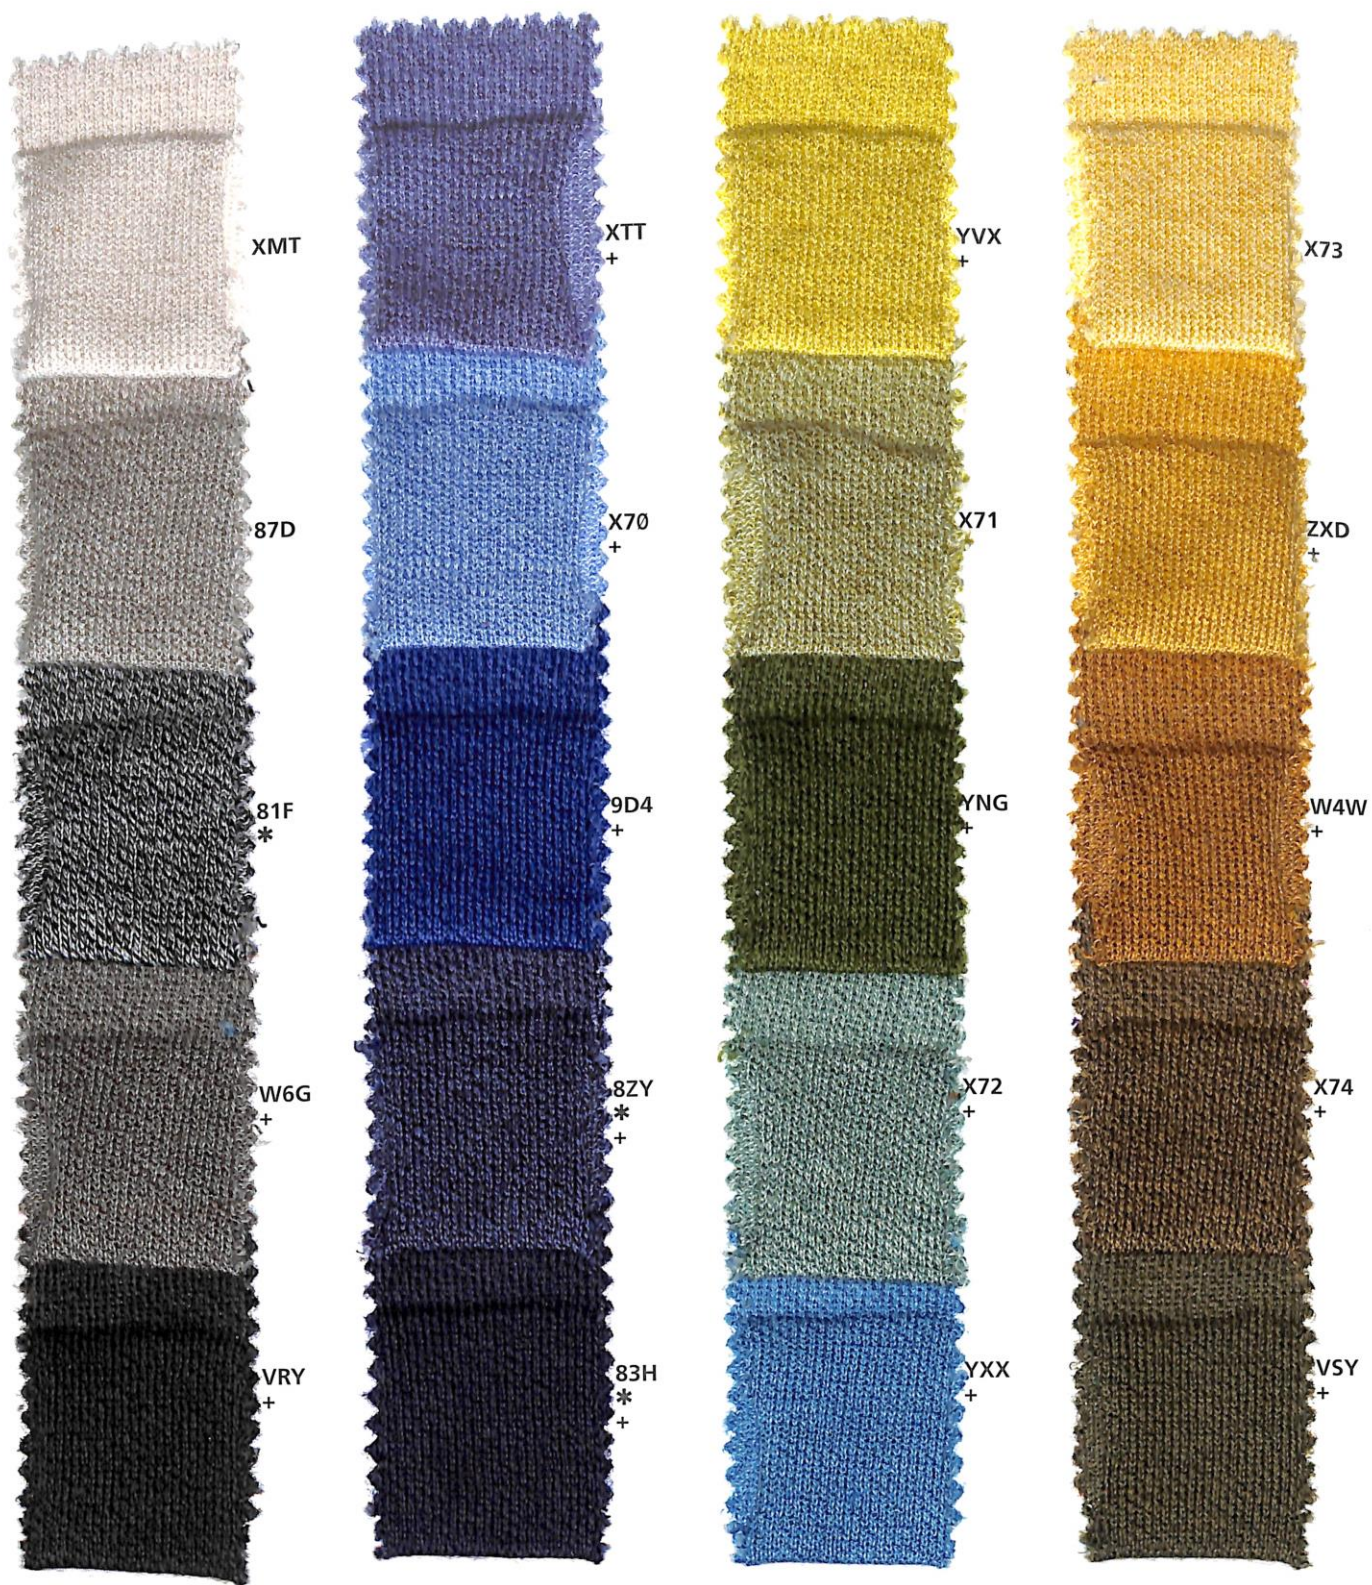

Polo moulinè

Nm 2/50

* Colori pronti per campionatura.
+ Prezzo maggiorato

I colori presentati in questi articoli non sono riproducibili su altri filati.

* Colours ready for sampling.
+ price list plus surcharge

The colours shown for this item can't be produced in other yarns.

Polo moulinè

Nm 2/50