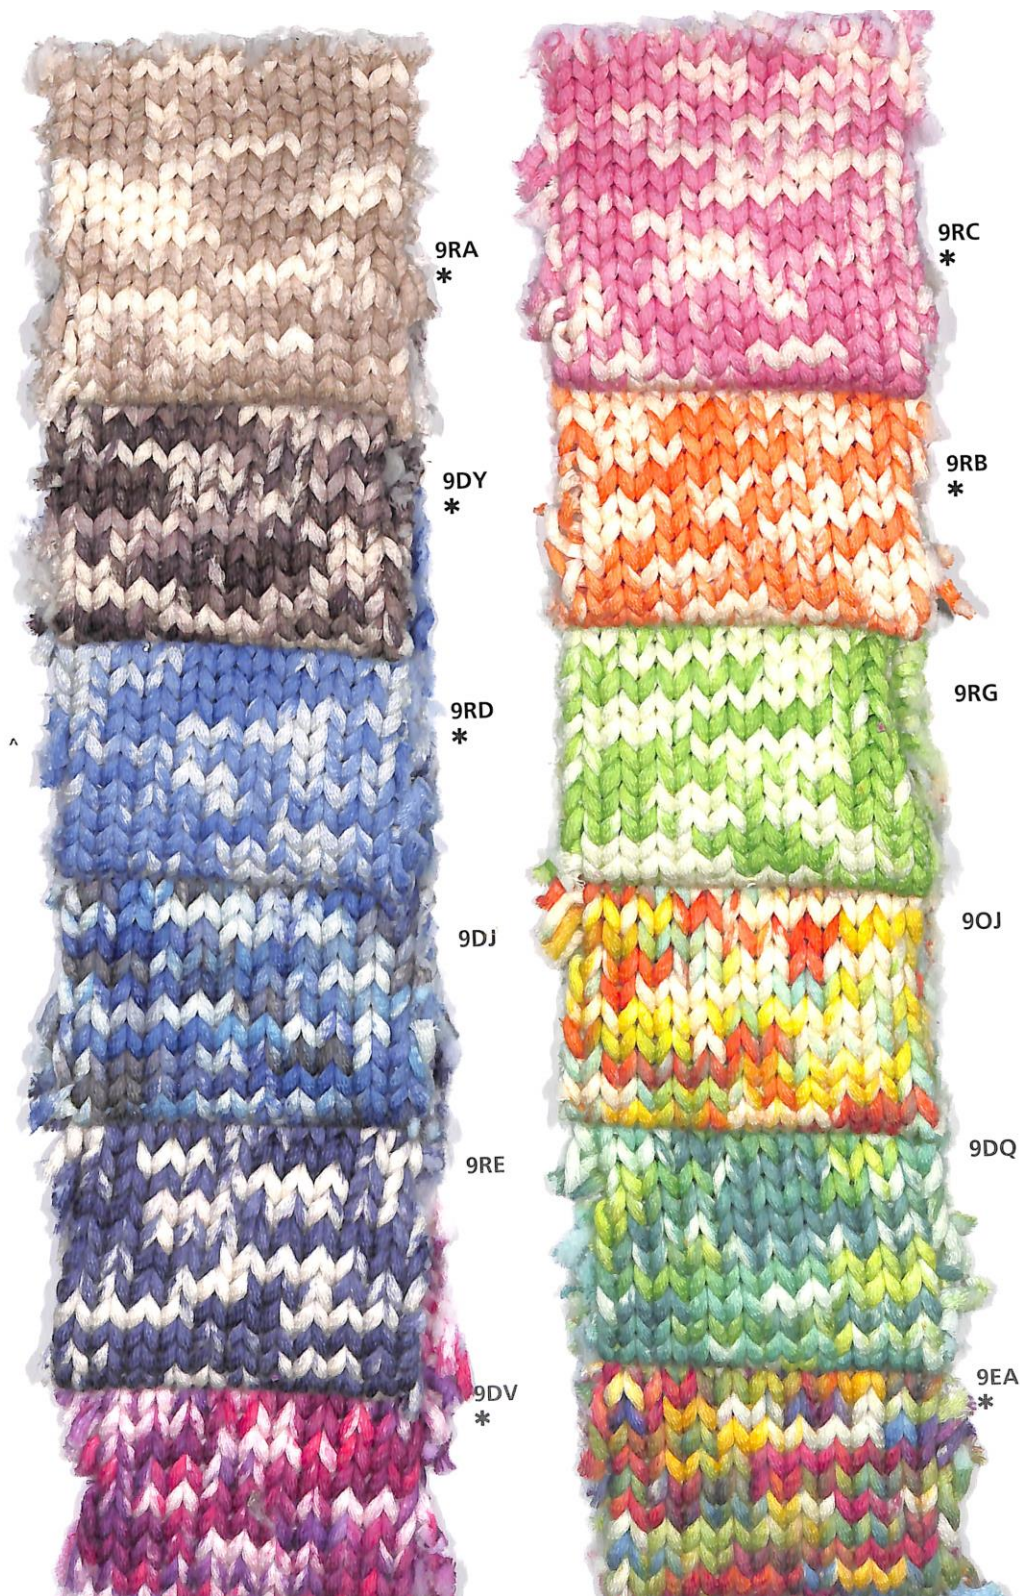

# Rope

Nm 2200

\* Colori pronti per campionatura.  
I colori melange presentati in questi articoli non sono  
riproducibili su altri filati.

\* Colours ready for sampling.  
The melange colours shown for this item can't be  
produced in other yarns.

## Rope Stampato

Nm 2200

\* Colori pronti per campionatura.

I colori presentati in questi articoli non sono riproducibili su altri filati.

\* Colours ready for sampling.

The colours shown for this item can't be produced in other yarns.