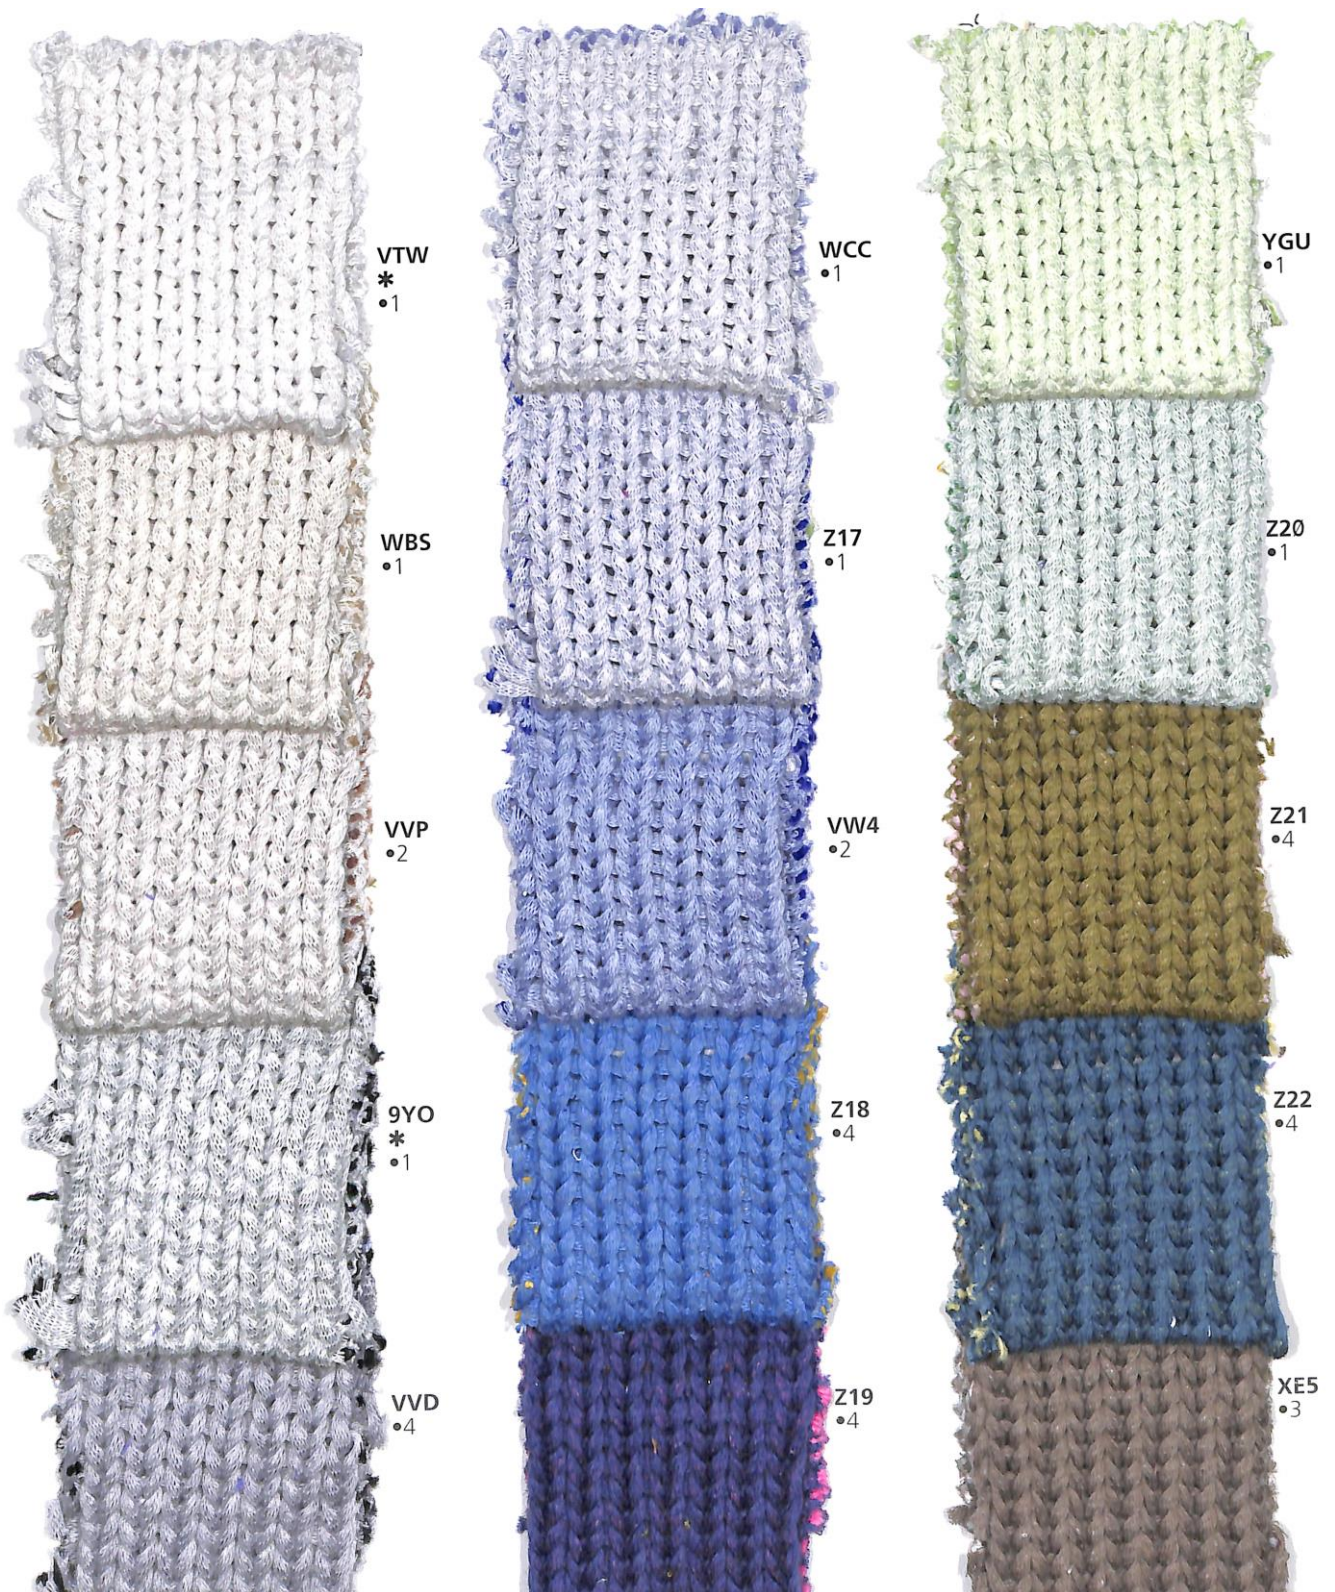

Twine

Nm 1800

Twine is available, on demand, with Organic Cotton

* colori pronti per campionatura
I colori melange presentati in questi articoli non sono
riproducibili su altri filati.

* colours ready for sampling
The melange colours shown for this item can't be
produced in other yarns.

Twine

Nm 1800

Twine

Nm 1800

* colori pronti per campionatura

I colori presentati in questa cartella sono stati realizzati su filato Rope: eventuali leggere differenze di tonalità su altri articoli, sono da ricondurre alle diverse miste

* colours ready for sampling

The colours presented in this colourcard have been realized with yarn Rope: any slight tone differences on other articles are due to the different blends.

Twine

Nm 1800