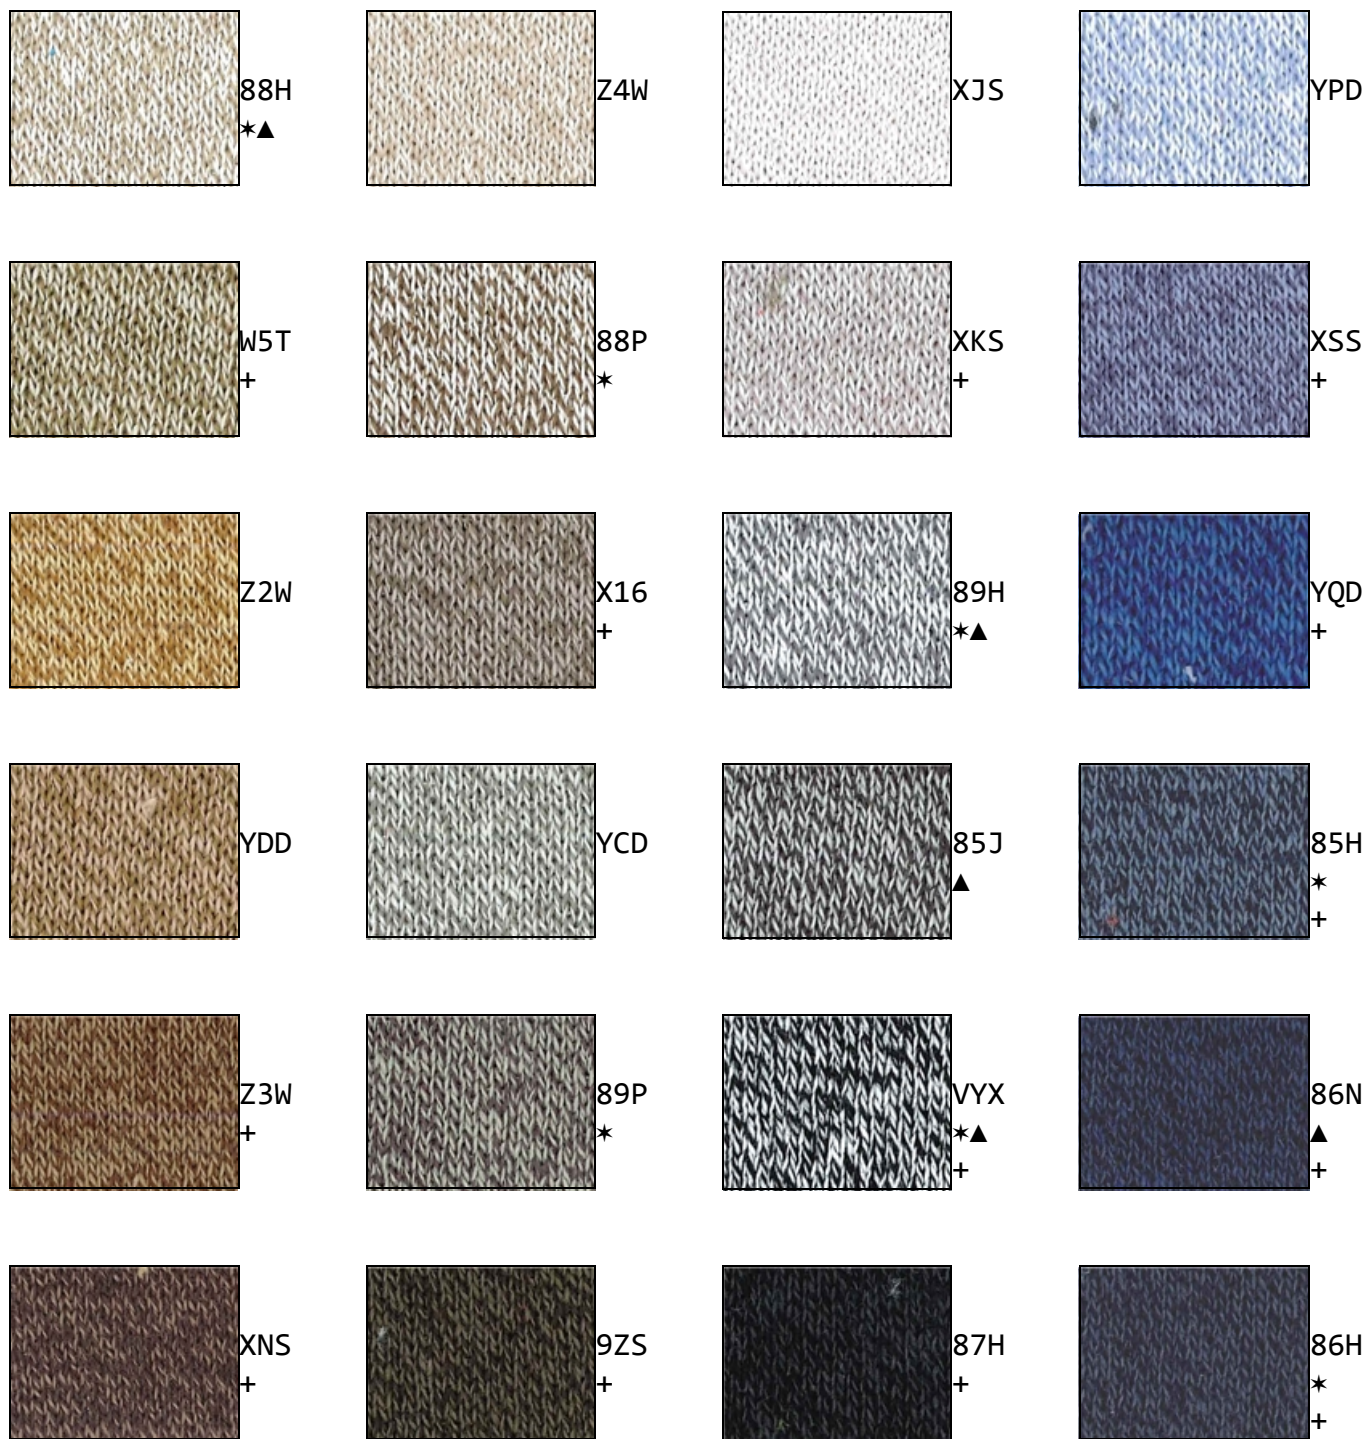

E.Miroglio

Cod.74750

Cod.74250

Rugby / Hockey

Nm 2/30

Nm 2/34

* colori pronti per campionatura per Rugby.

▲ colori pronti per campionatura per Hockey.