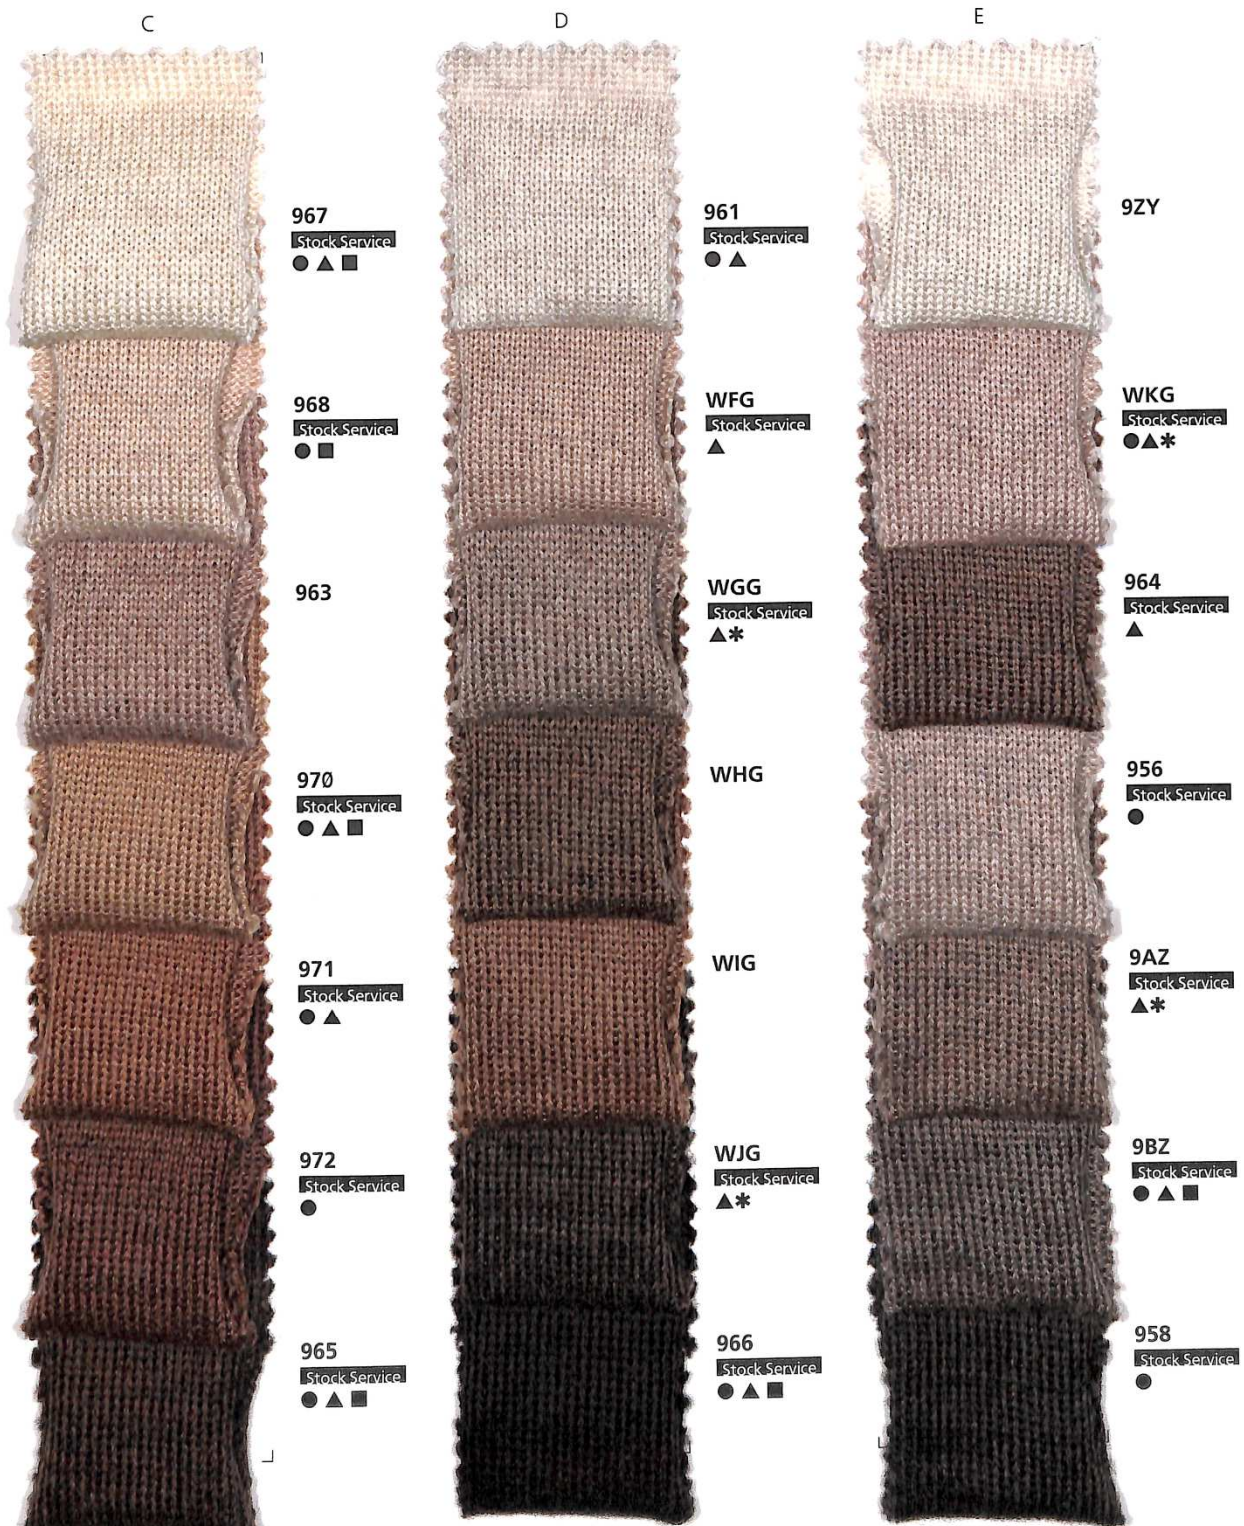

Pure New Wool

- Colori **Stock service** in – **Stock service** colours for
- ▲ Colori **Stock service** in – **Stock service** colours for
- Colori **Stock service** in – **Stock service** colours for
- * Colori pronti per campionatura-Colours ready for sampling

Class Nm 2/28
 Imagine Nm 2/30
 Imagine Nm 2/48
 Imagine Nm 2/36

Pure New Wool

I colori melange sono disponibili nei seguenti articoli:
 The melange colours are available in the following articles:

Class Nm 2/28, Imagine Nm 2/30, Imagine Nm 2/36, Imagine Nm 2/48

Pure New Wool

I colori di questa cartella sono validi per i seguenti articoli:
 The colours on this colour card are valid for the following qualities:

Shape Nm 1/48 100%WV Extrafine.

Pure New Wool

La presente cartella valida dal 01-07-2016 annulla e sostituisce la precedente.

This colourcard cancels and replaces the previous one, and is valid from 01-07-2016.

Pure New Wool