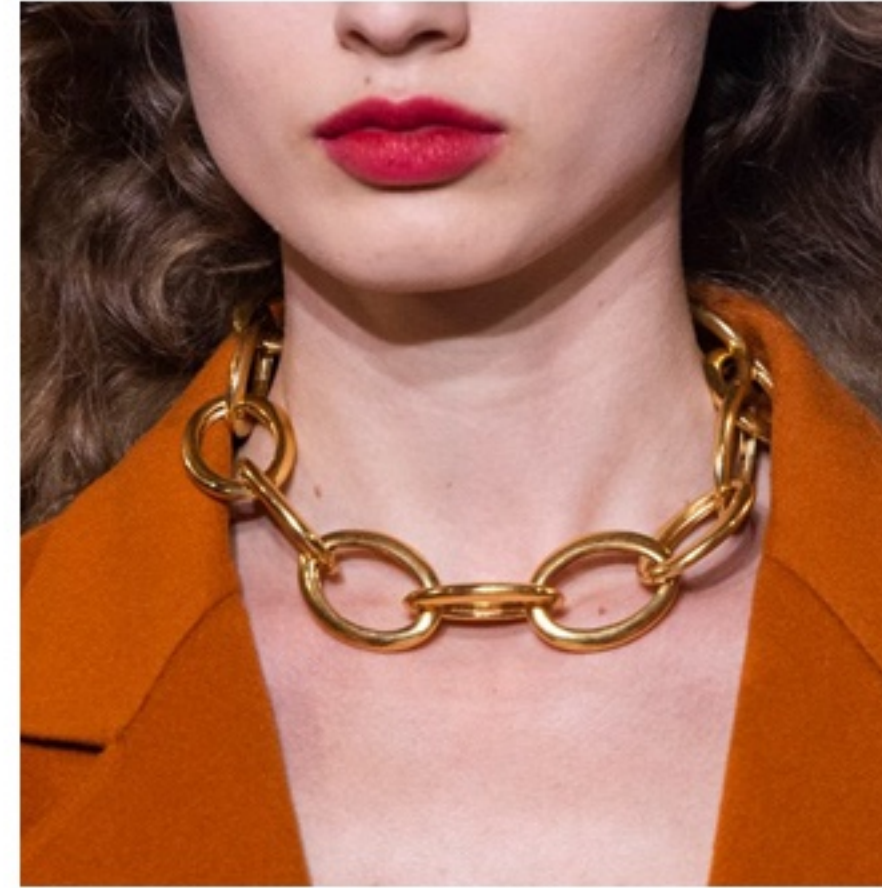

BIANCO + NERO

CHAINS

oriental vibe

forever tie dye
forever tie dye

D.09174

D.08848

D.09173

D.09178