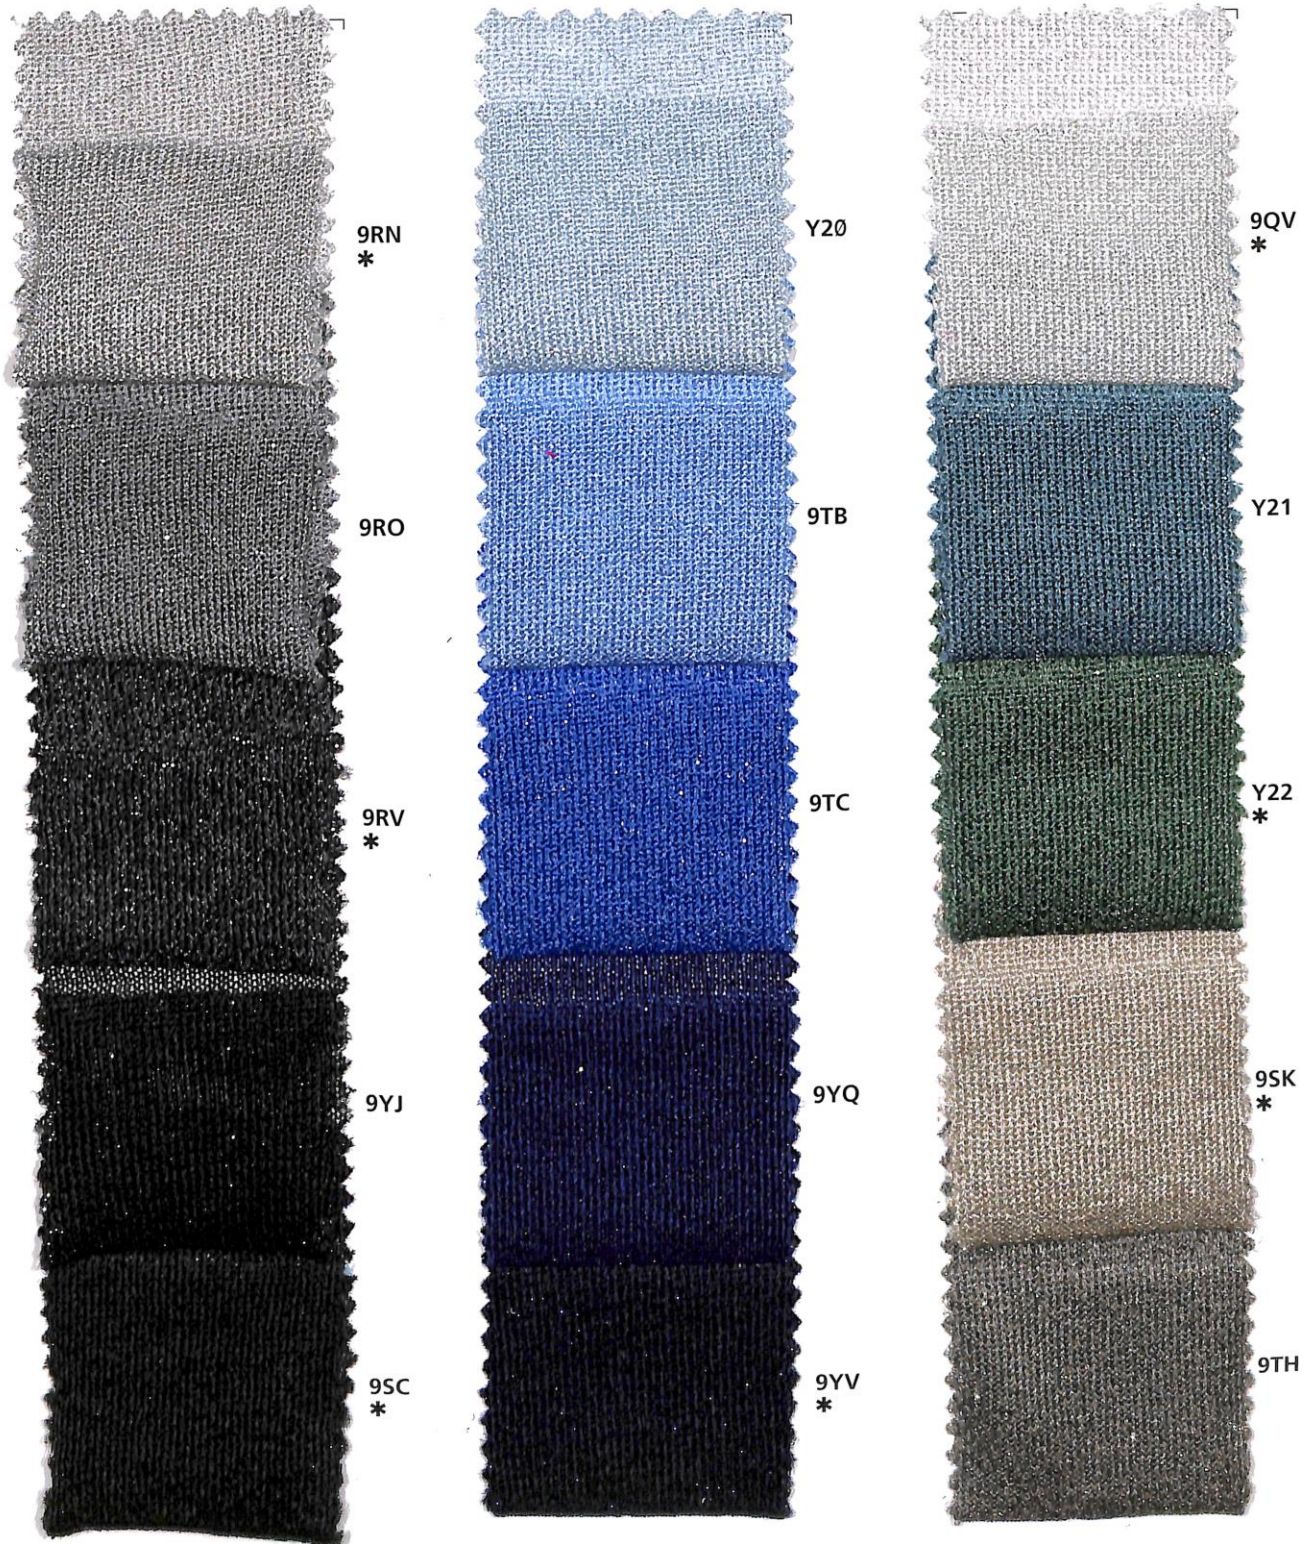

## Glitter

Nm 2/86

\* Colori pronti per campionatura.  
I colori presentati in questi articoli non sono riproducibili  
su altri filati.

**Non sono riproducibili colori a campione.**

\* Colours ready for sampling.  
The colours shown for this item can't be produced in  
other yarns.

**We cannot match colours in this quality.**

# Glitter

Nm 2/86