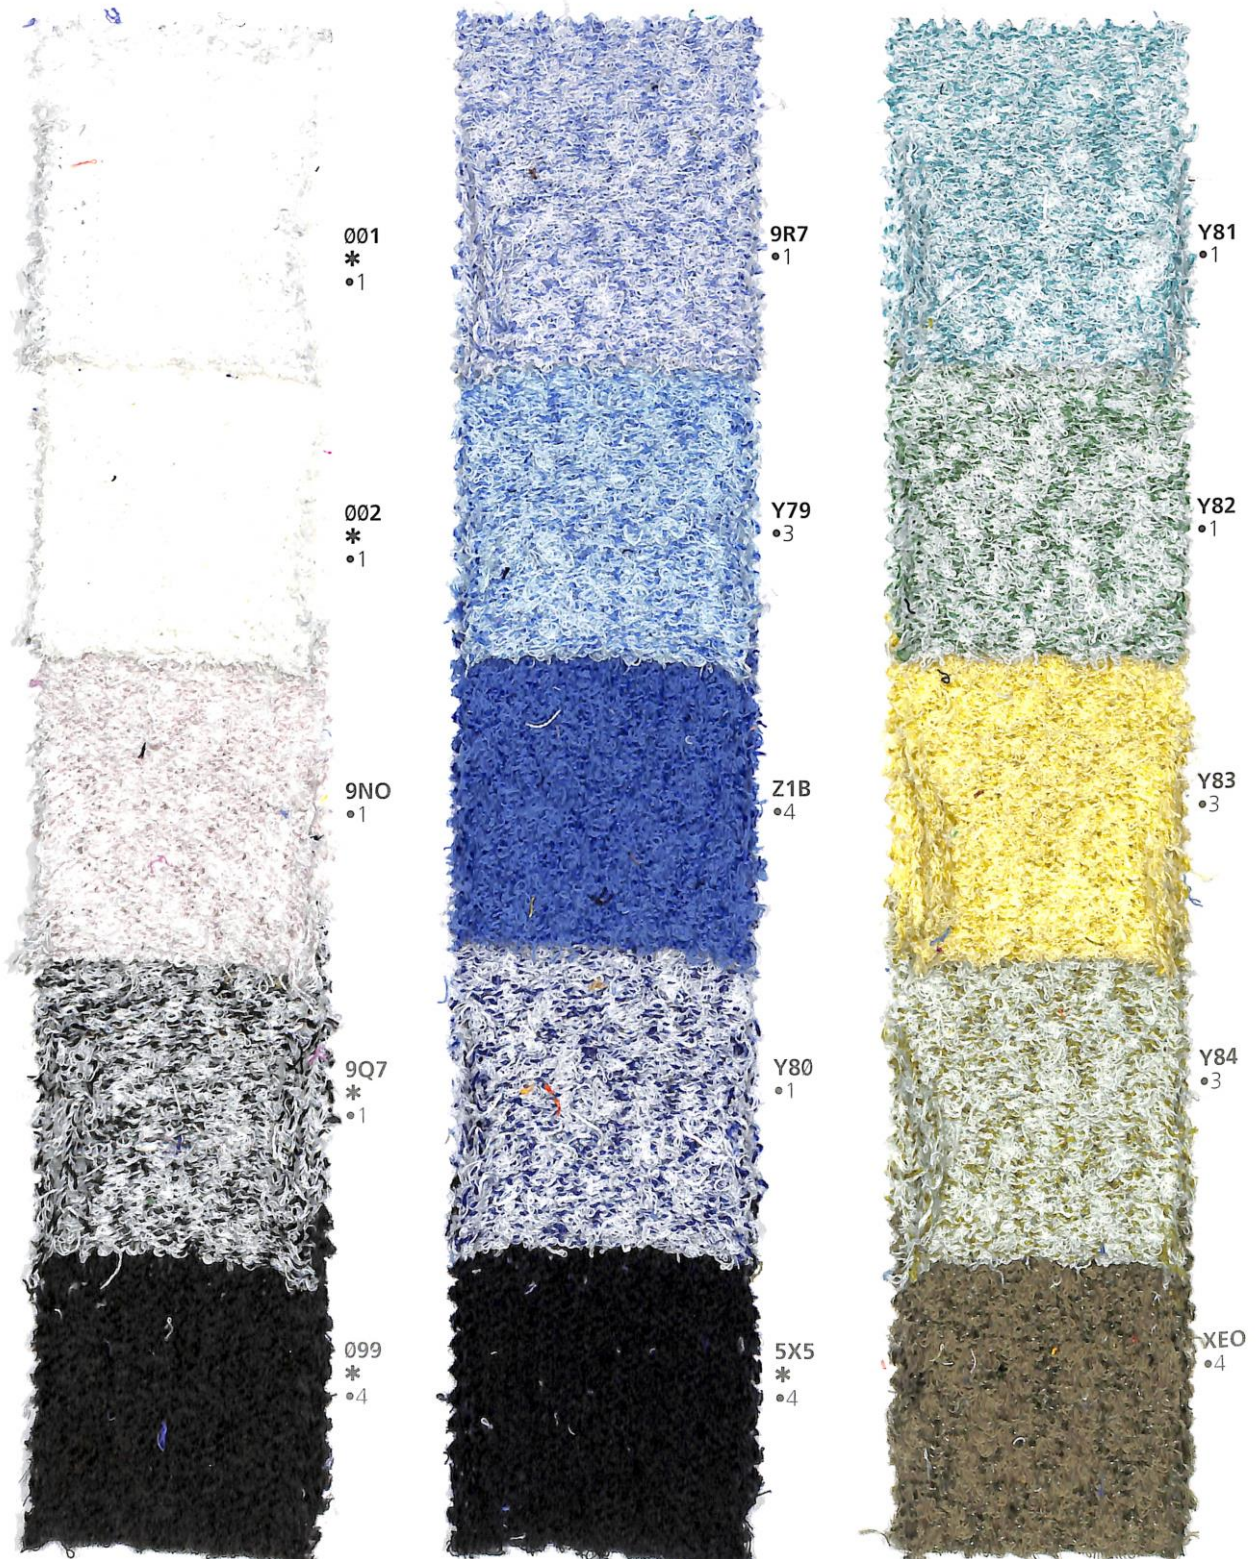

## Ruffle

Nm 7500

\* Colori pronti per campionatura.  
I colori presentati in questi articoli non sono riproducibili  
su altri filati.

\* Colours ready for sampling.  
The colours shown for this item can't be produced in  
other yarns.

# Ruffle

Nm 7500