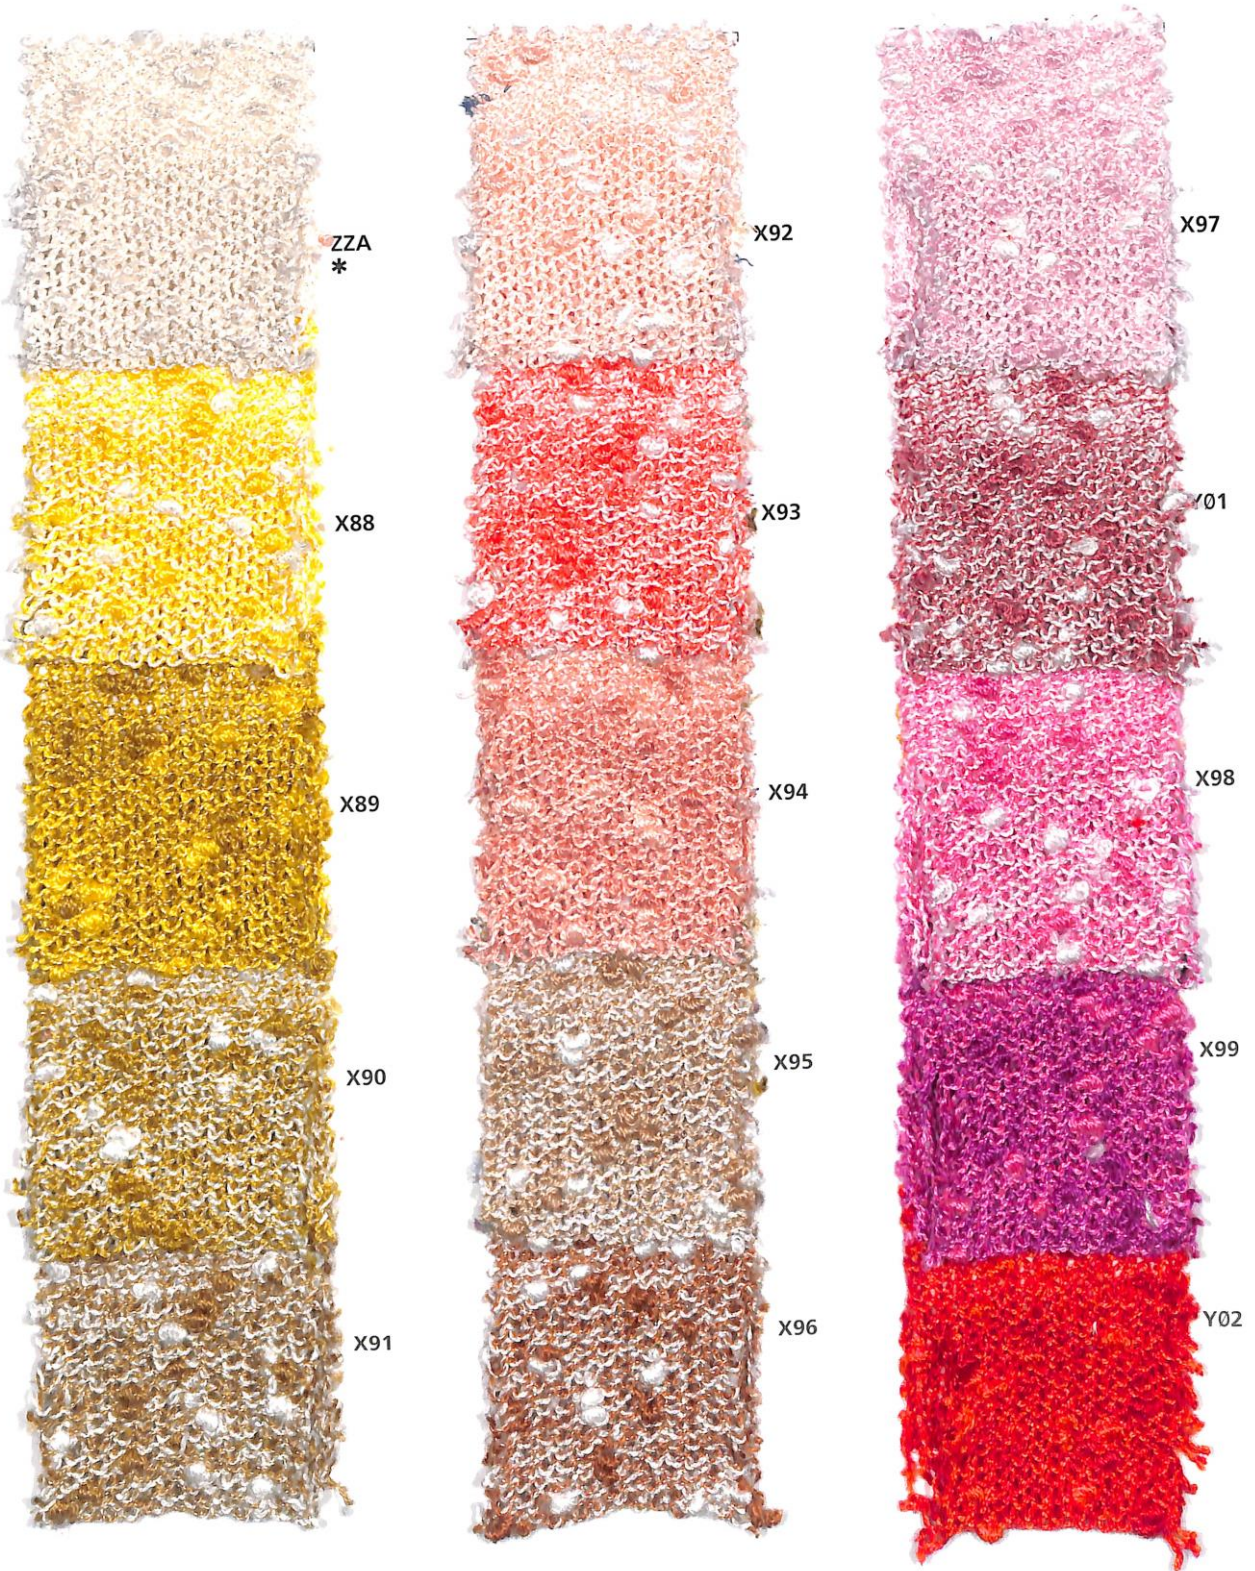

## Winknot

Nm 5200

\* Colori pronti per campionatura.  
I colori presentati in questi articoli non sono riproducibili  
su altri filati.

**Non sono riproducibili colori a campione.**

\* Colours ready for sampling.  
The colours shown for this item can't be produced in  
other yarns.

**We cannot match colours in this quality.**

# Winknot

Nm 5200

## Winknot-Lux

Nm 5000

\* Colori pronti per campionatura.  
I colori presentati in questi articoli non sono  
riproducibili su altri filati.  
**Non sono riproducibili colori a campione.**

\* Colours ready for sampling.  
The colours shown for this item can't be produced in  
other yarns.  
**We cannot match colours in this quality.**