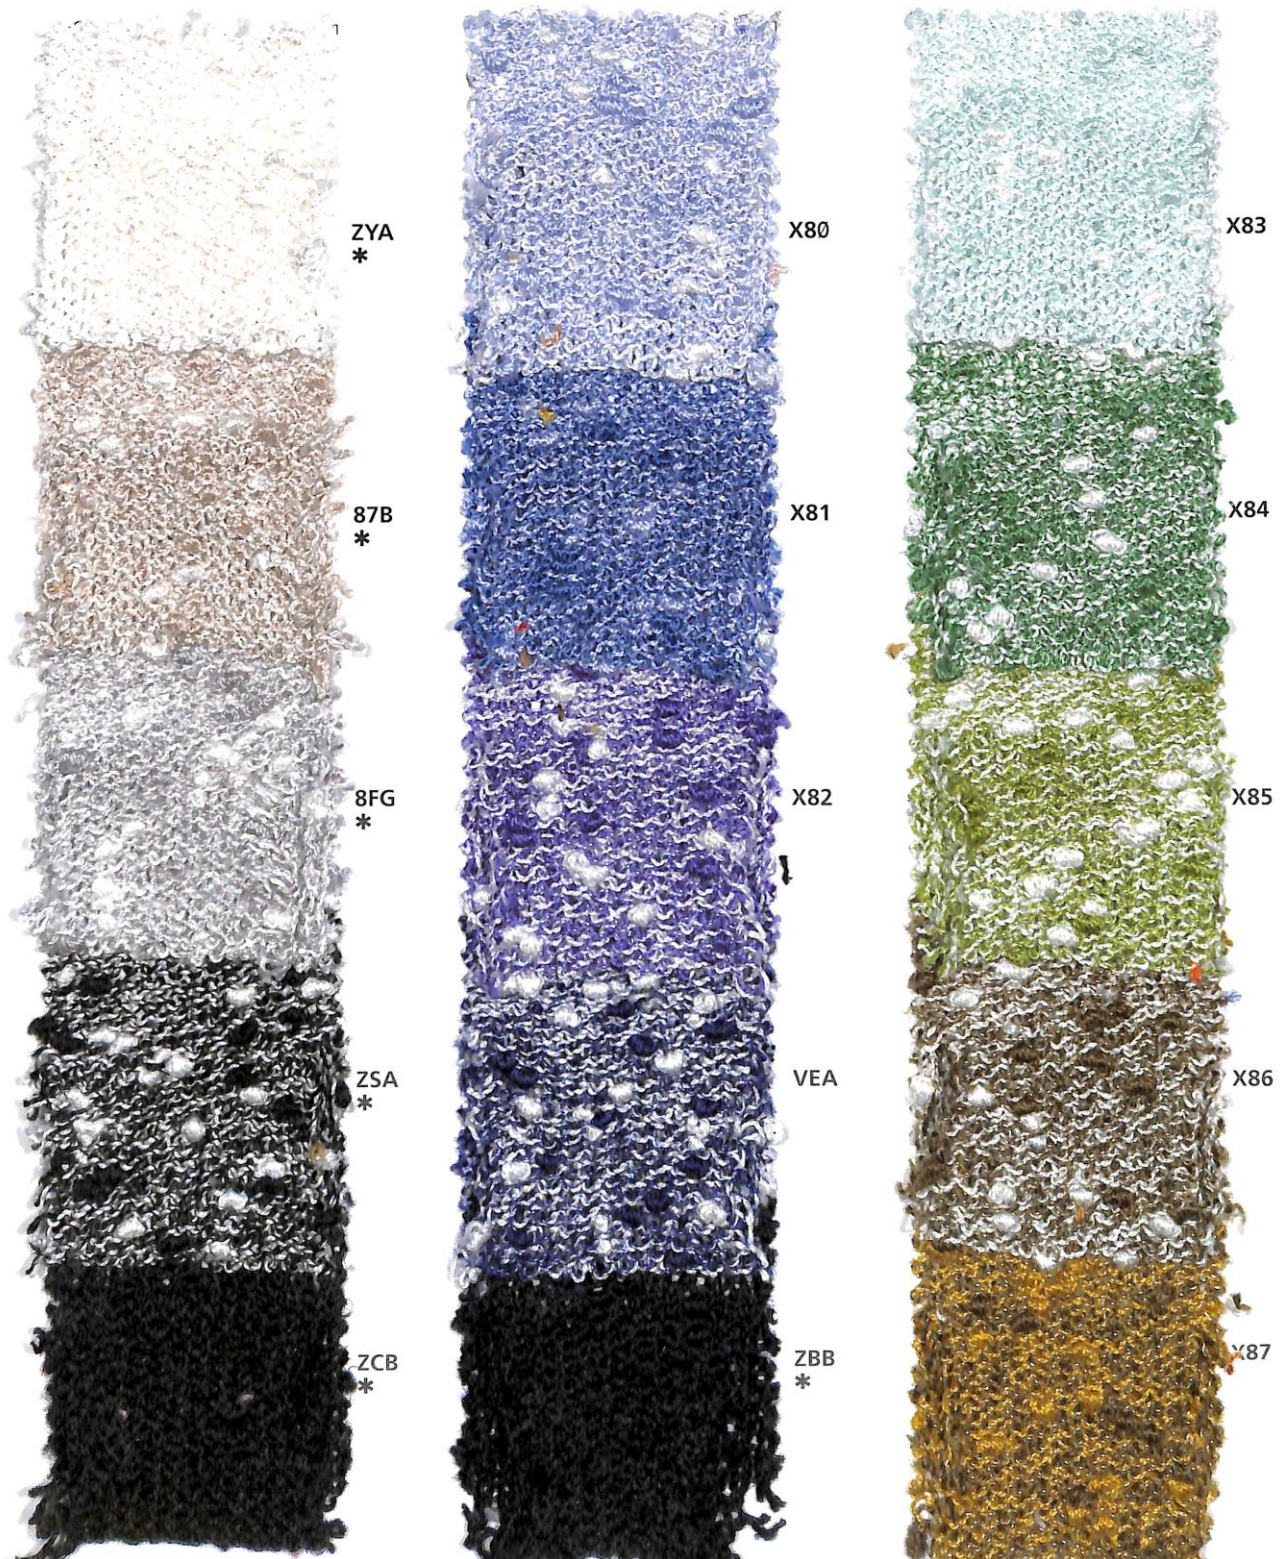

## Winknot

Nm 5200

\* Colori pronti per campionatura.  
I colori presentati in questi articoli non sono riproducibili  
su altri filati.

**Non sono riproducibili colori a campione.**

\* Colours ready for sampling.  
The colours shown for this item can't be produced in  
other yarns.

**We cannot match colours in this quality.**

# Winknot

Nm 5200

## Winknot-Lux

Nm 5000

\* Colori pronti per campionatura.  
I colori presentati in questi articoli non sono  
riproducibili su altri filati.  
**Non sono riproducibili colori a campione.**

\* Colours ready for sampling.  
The colours shown for this item can't be produced in  
other yarns.  
**We cannot match colours in this quality.**