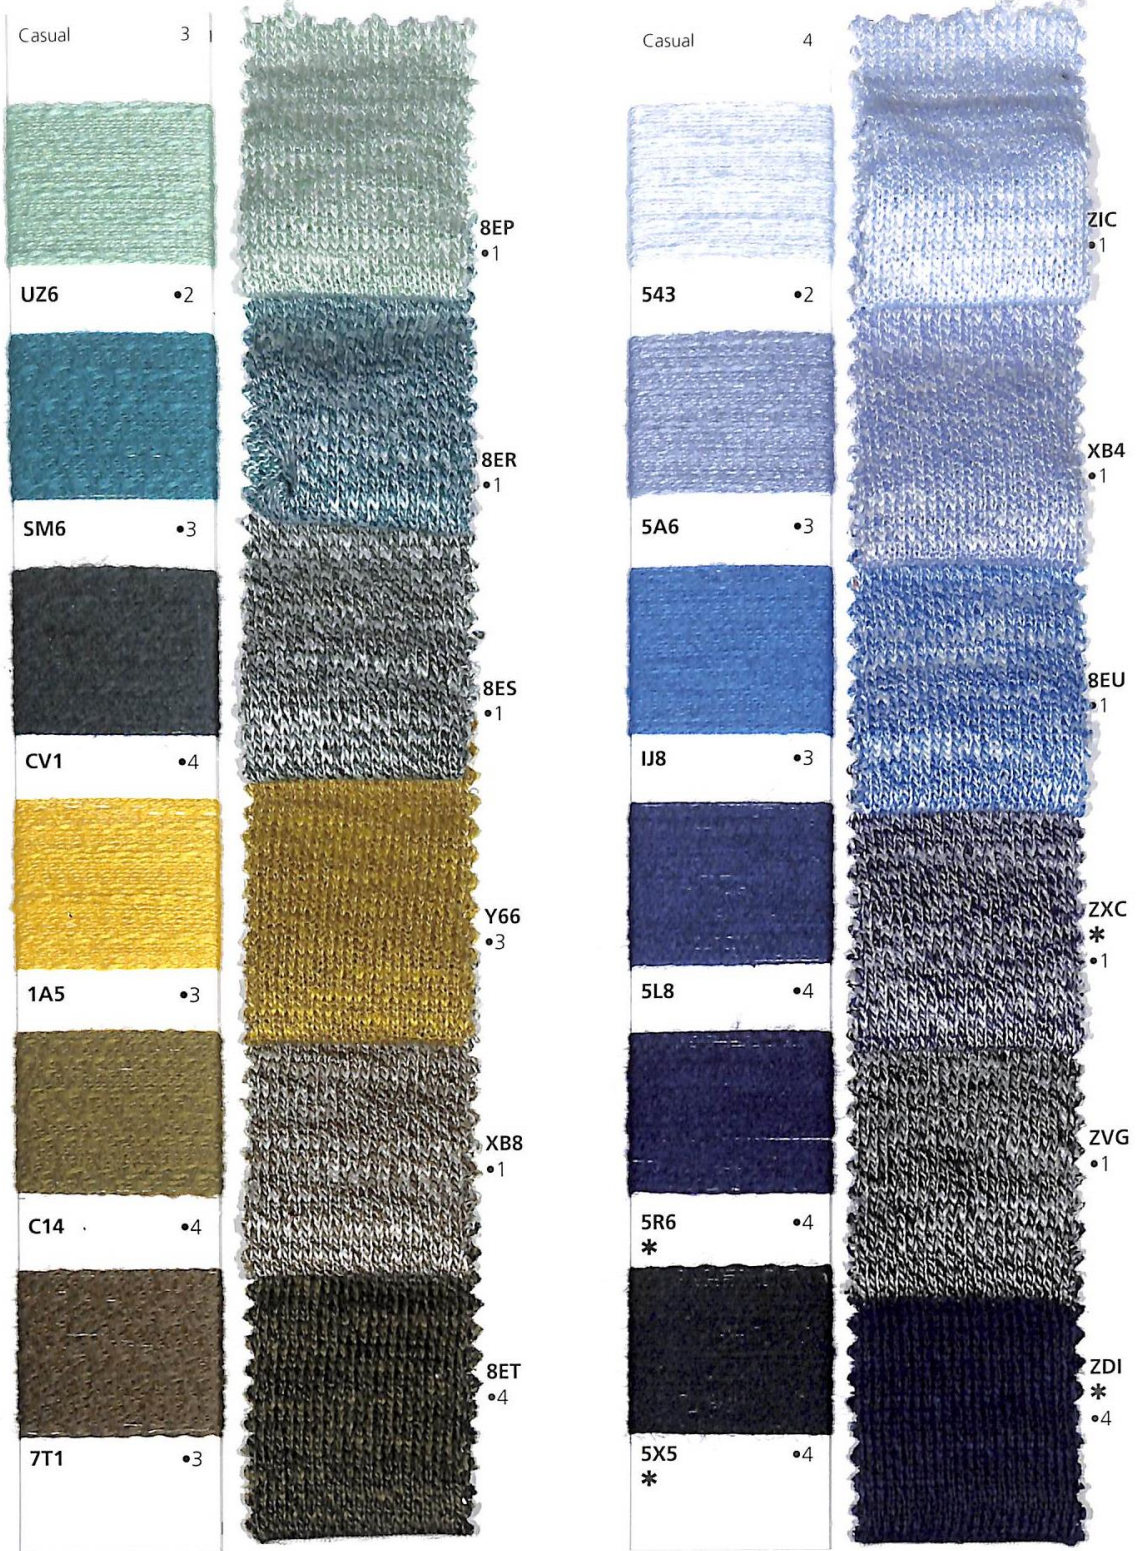

Casual

Nm 2/30

* Colori pronti per campionatura.
I colori presentati in questi articoli non sono riproducibili su altri filati.

* Colours ready for sampling.
The colours shown for this item can't be produced in other yarns.

Casual

Nm 2/30

Casual

Nm 2/30