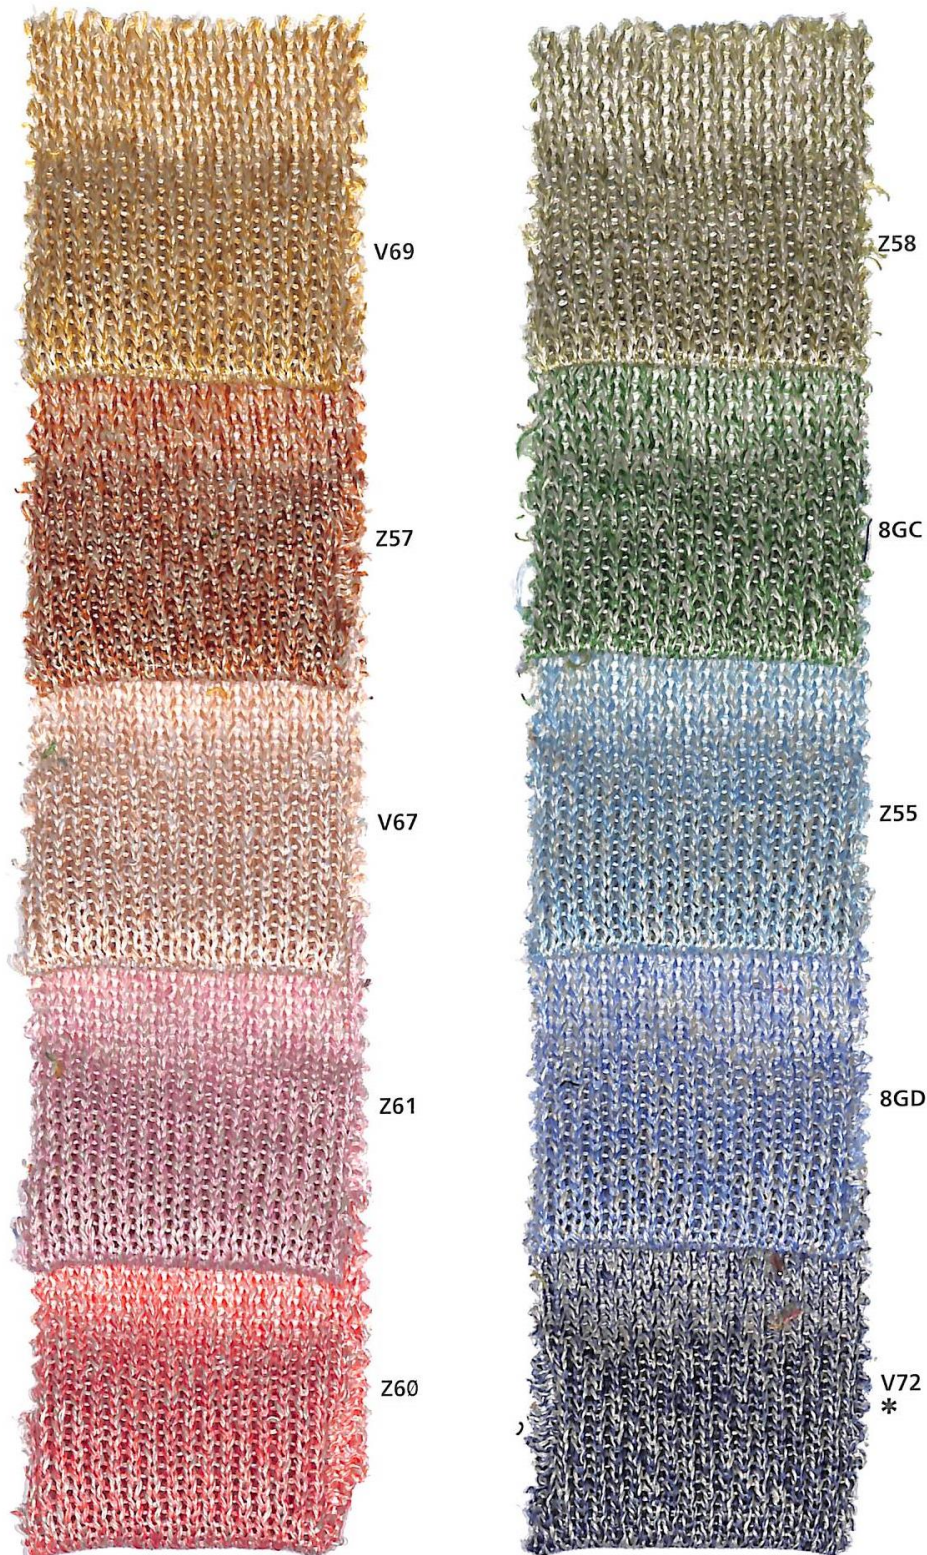

# Corda / Cordalino

Nm 3200

Nm 6400

\* Colori pronti per campionatura.

I colori presentati in questi articoli potrebbero avere una tonalità leggermente diversa se riprodotti su altri filati.

**Non sono riproducibili colori a campione.**

\* Colours ready for sampling.

Colours presented in these items, may have a slightly different shade if reproduced on other yarns.

**We cannot match colours in this quality.**

## Cordalino Moulinè

Nm 6400

\* Colori pronti per campionatura.

I colori presentati in questi articoli non sono riproducibili su altri filati.

**Non sono riproducibili colori a campione.**

\* Colours ready for sampling.

The colours shown for this item can't be produced in other yarns.

**We cannot match colours in this quality.**