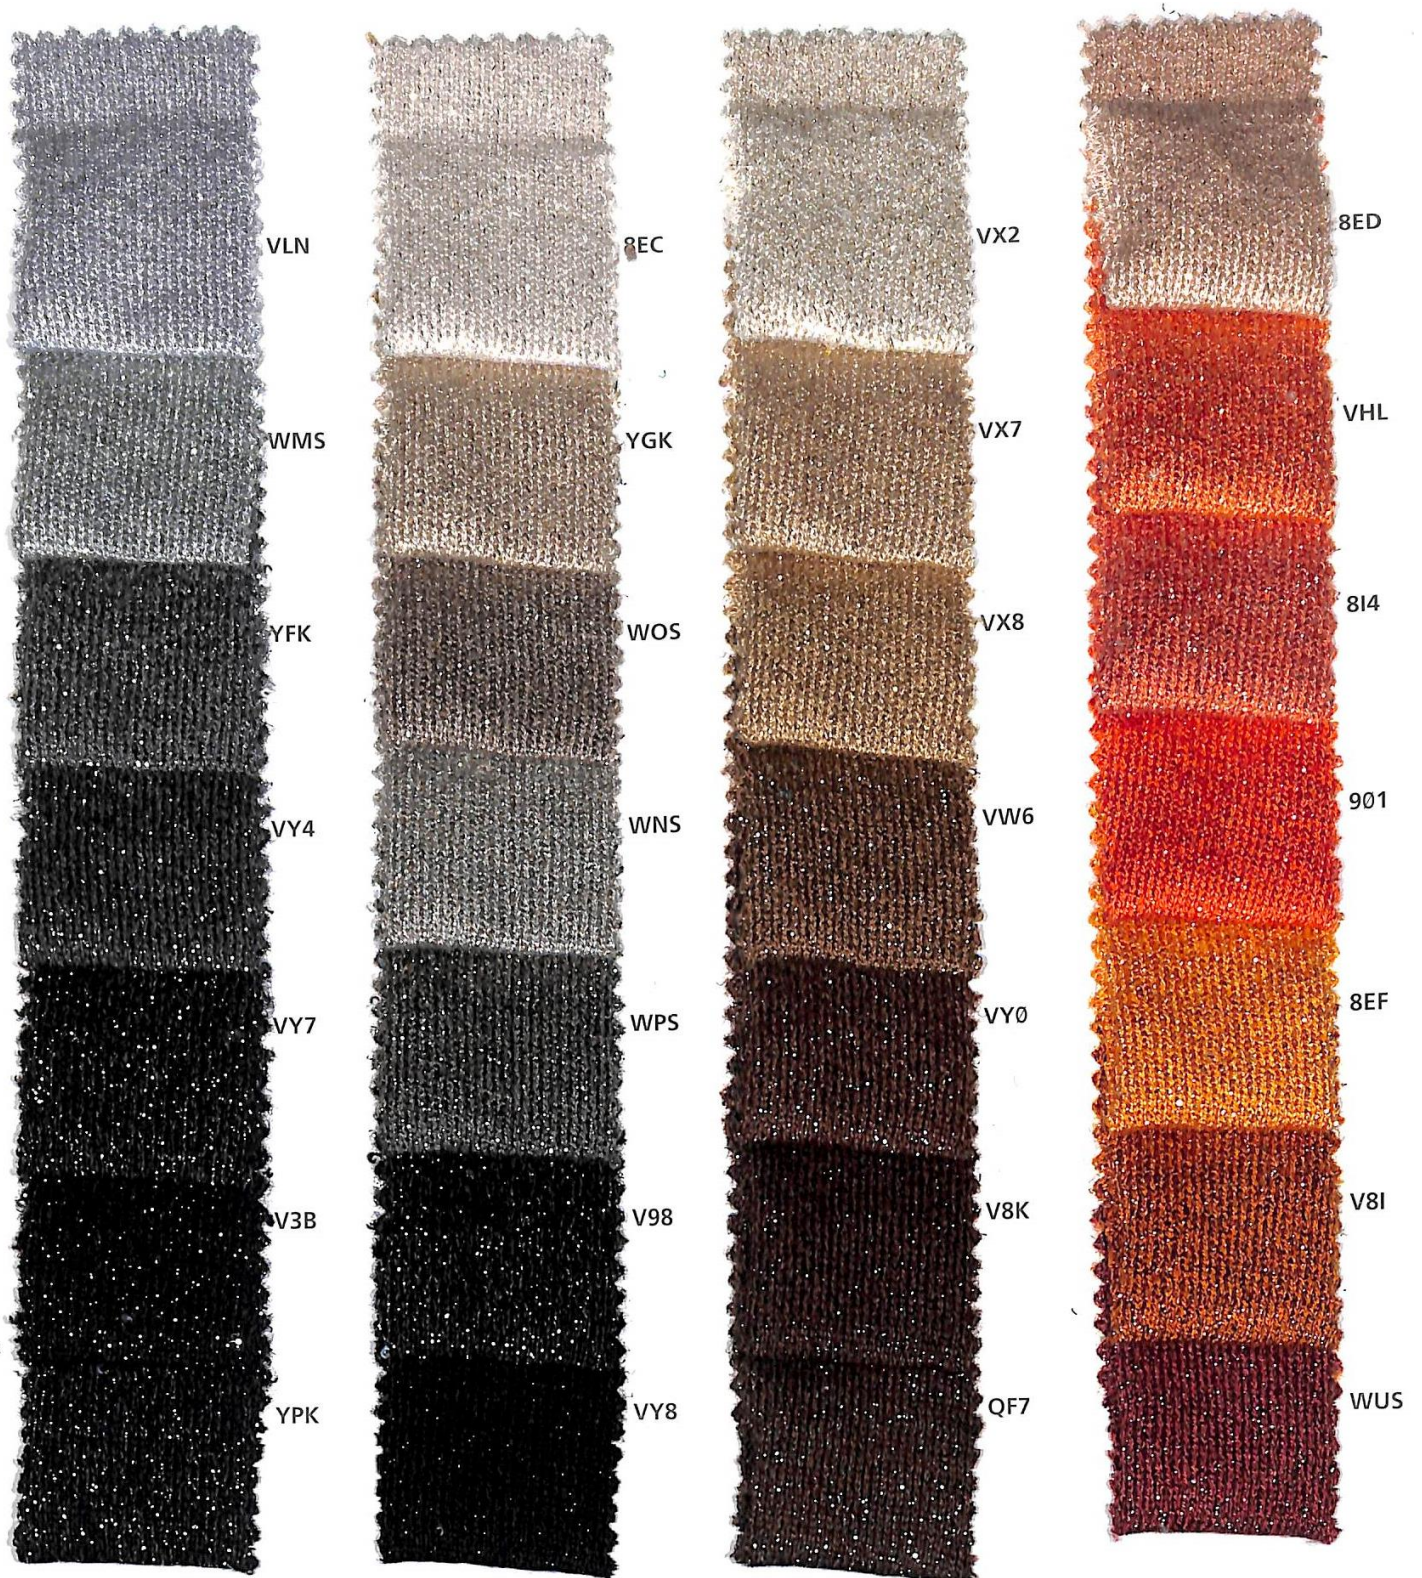

# Dianalux

Nm 2/40

\* Colori pronti per campionatura.  
I colori presentati in questi articoli non sono  
riproducibili su altri filati.  
**Non sono riproducibili colori a campione.**

\* Colours ready for sampling.  
The colours shown for this item can't be produced in  
other yarns.  
**We cannot match colours in this quality.**

# Dianalux

Nm 2/40