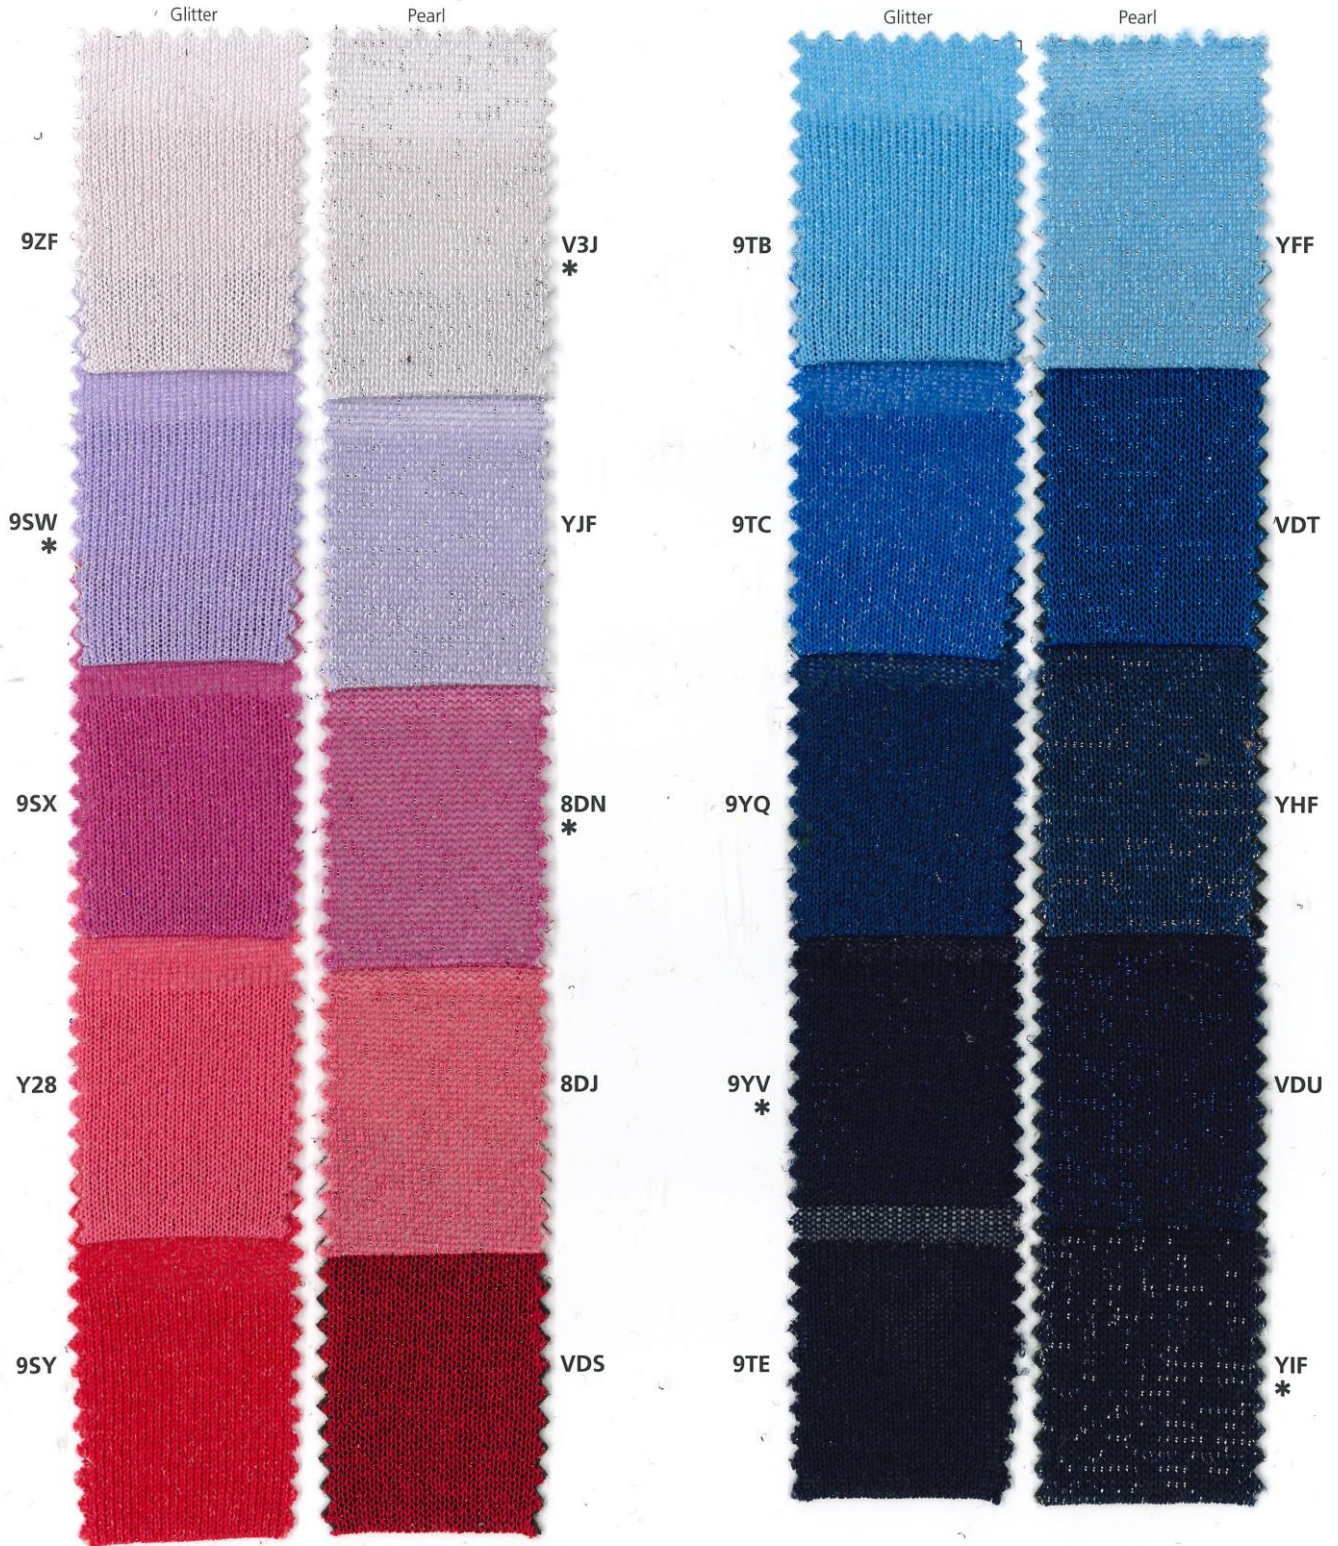

Glitter / Pearl

Nm 2/86

Nm 46000

* Colori pronti per campionatura.

I colori presentati in questi articoli non sono riproducibili su altri filati.

Non sono riproducibili colori a campione.

* Colours ready for sampling.

The colours shown for this item can't be produced in other yarns.

We cannot match colours in this quality.

Glitter / Pearl

Nm 2/86

Nm 46000

Glitter / Pearl

Nm 2/86

Nm 46000