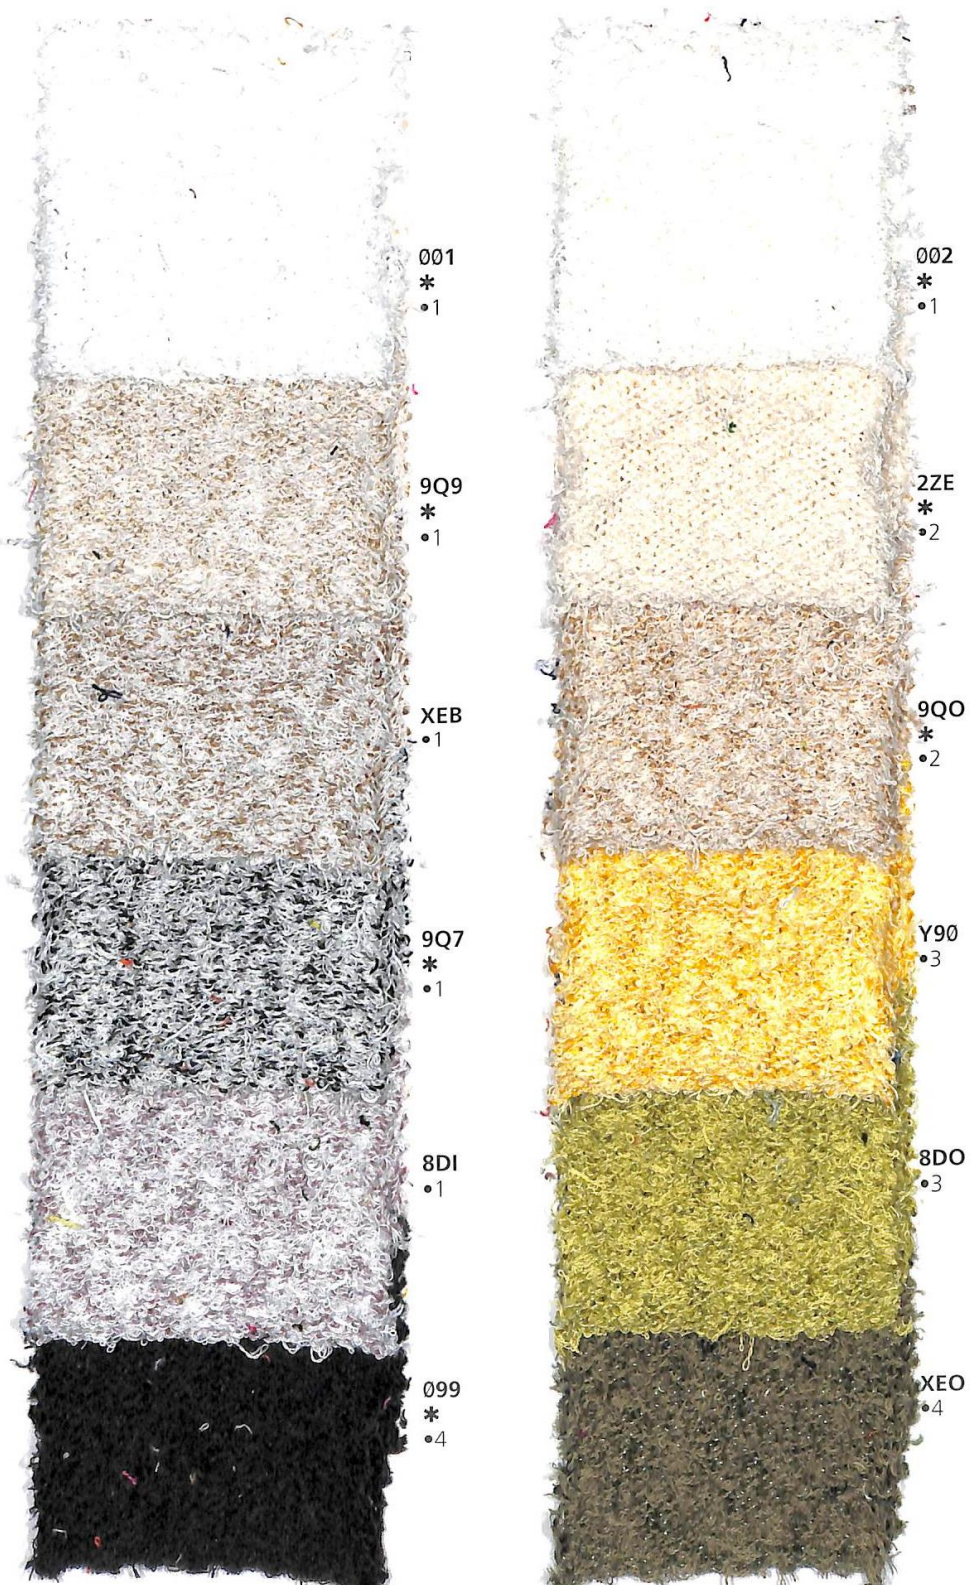

## Ruffle

Nm 7500

\* Colori pronti per campionatura.

I colori presentati in questi articoli non sono riproducibili su altri filati.

\* Colours ready for sampling.

The colours shown for this item can't be produced in other yarns.

# Ruffle

Nm 7500