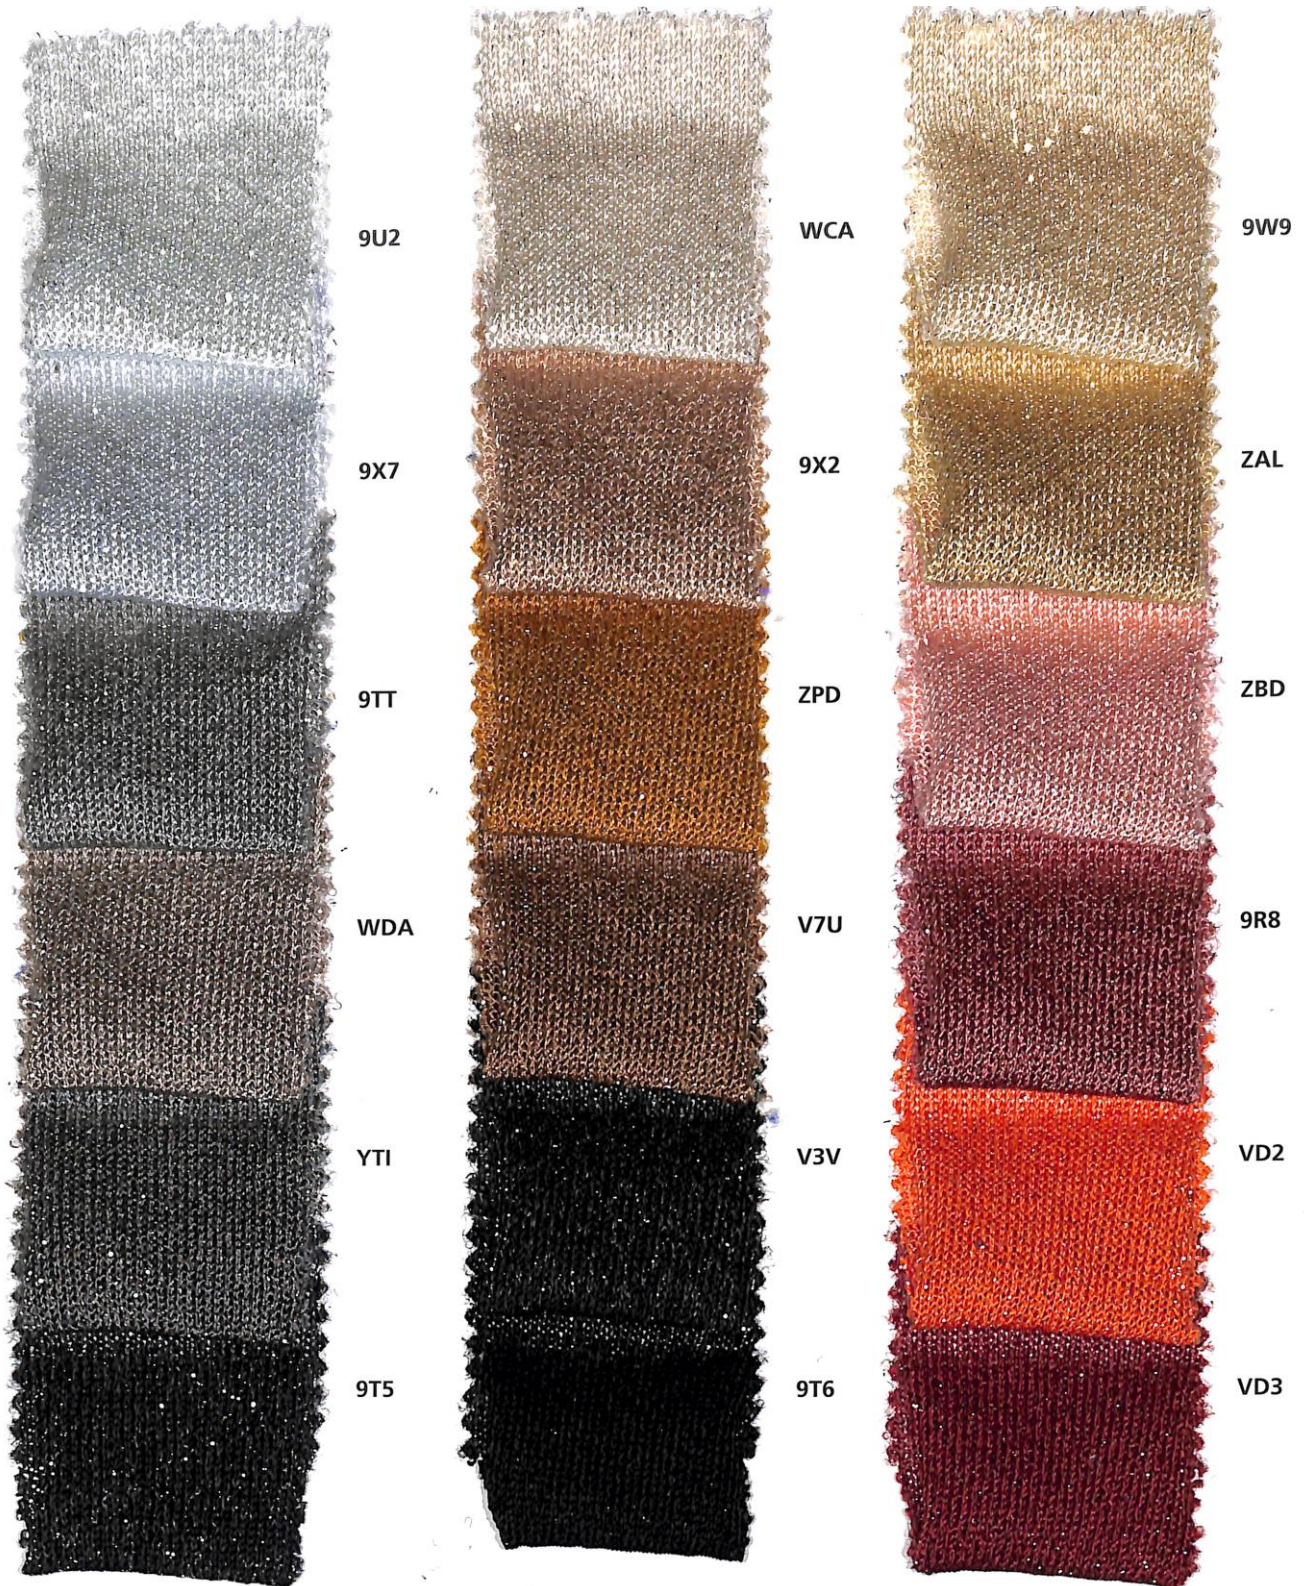

# Glare

Nm 23000

Tutti i colori sono a **Stock service**.

I colori presentati in questi articoli non sono riproducibili su altri filati. **Non sono riproducibili colori a campione.**

All colours are on **Stock service**.

The colours shown for this item can't be produced in other yarns. **We cannot match colours in this quality.**

by EDOARDO MIRAGLIO

Cod.56687