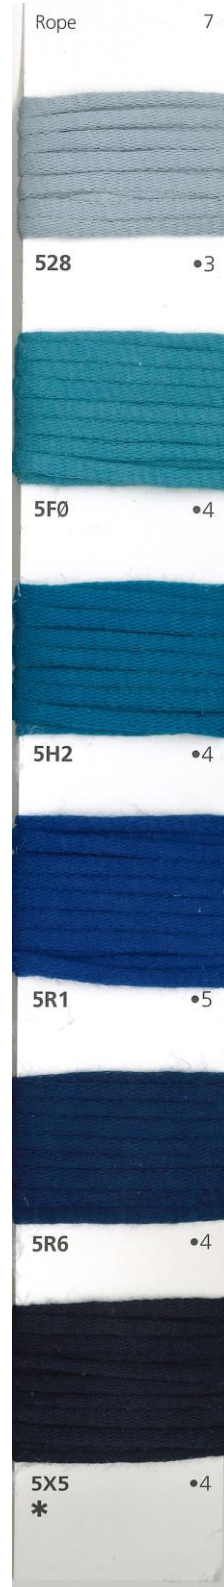

by EDOARDO MIROGLIO

Cod.54188

Rope

Nm 2200

* Colori pronti per campionatura.

* Colours ready for sampling.

by EDOARDO MIROGLIO

Cod.54188

Rope

Nm 2200

by EDOARDO MIROGLIO

Cod.54188

Rope

Nm 2200

* Colori pronti per campionatura.
I colori melange presentati in questi articoli non sono
riproducibili su altri filati.

* Colours ready for sampling.
The melange colours shown for this item can't be produced
in other yarns.

by EDOARDO MIROGLIO

Cod.54188

Rope

Nm 2200