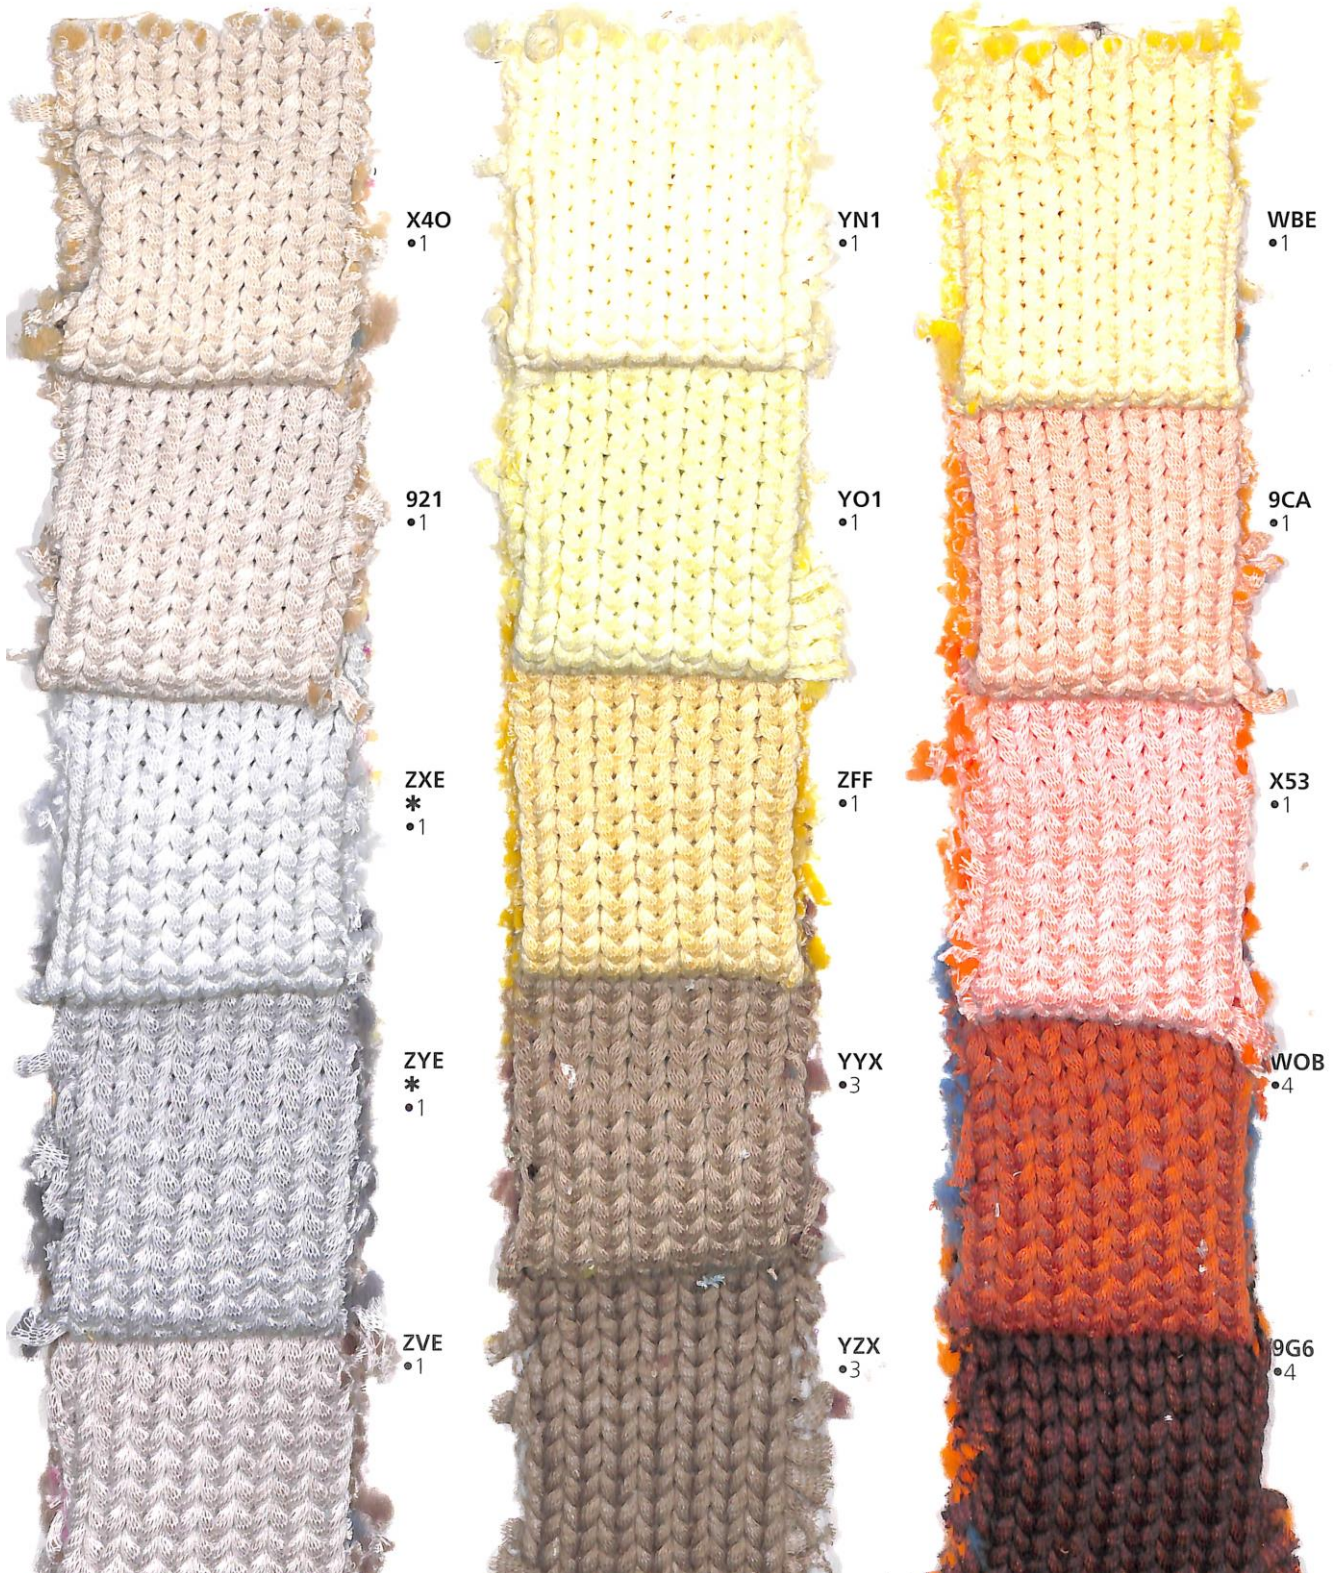

by EDOARDO MIROGLIO

Cod.54188

Rope

Nm 2200

* Colori pronti per campionatura.

* Colours ready for sampling.

by EDOARDO MIROGLIO

Cod.54188

Rope

Nm 2200

by EDOARDO MIROGLIO

Cod.54188

Rope

Nm 2200

* Colori pronti per campionatura.
I colori melange presentati in questi articoli non sono
riproducibili su altri filati.

* Colours ready for sampling.
The melange colours shown for this item can't be produced
in other yarns.

by EDOARDO MIROGLIO

Cod.54188

Rope

Nm 2200