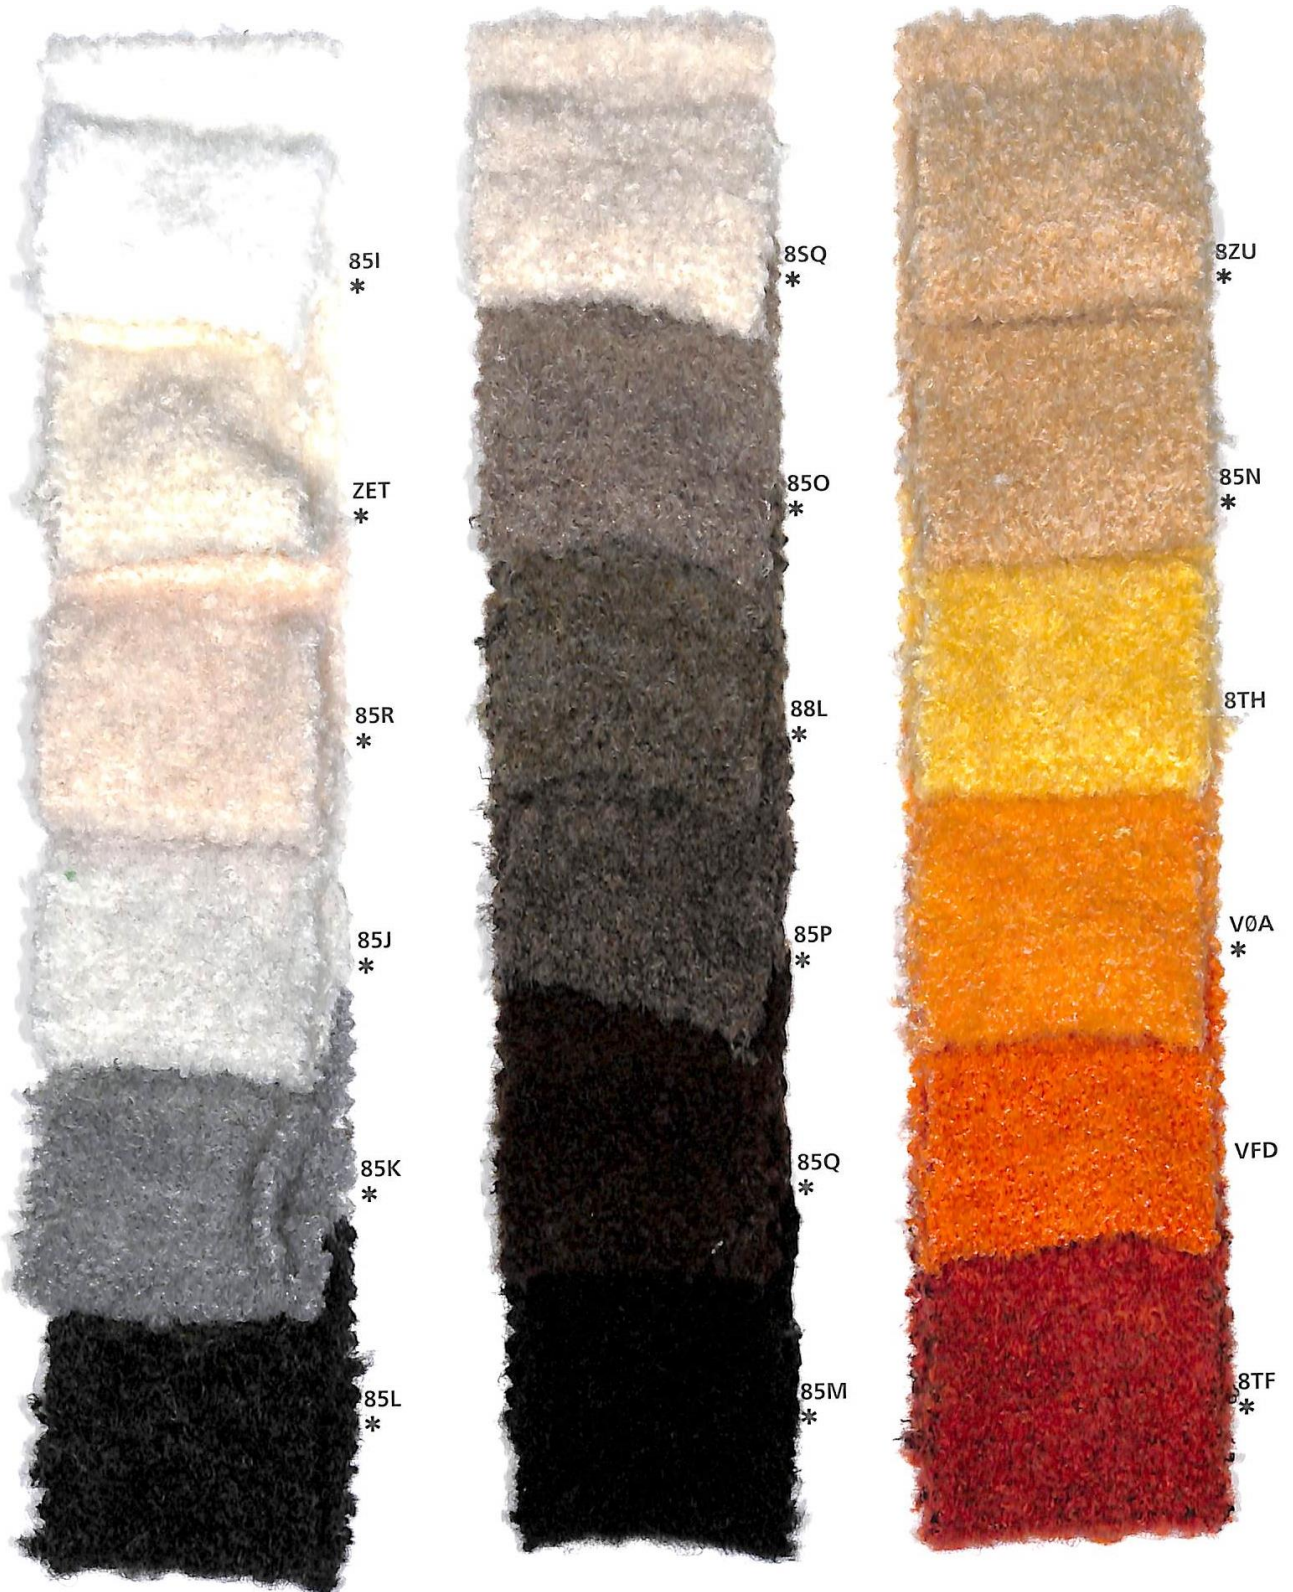

# Argo / Flannel

Nm 9500 Nm 9500

\* colori pronti per campionatura.  
I colori presentati in questi articoli, non sono  
riproducibili su altri filati.  
**Non sono riproducibili colori a campione.**

\* colours ready for sampling.  
The colours shown for these items can't be  
produced in other yarns.  
**We cannot match colours in this quality.**

# Argo / Flannel

Nm 9500 Nm 9500