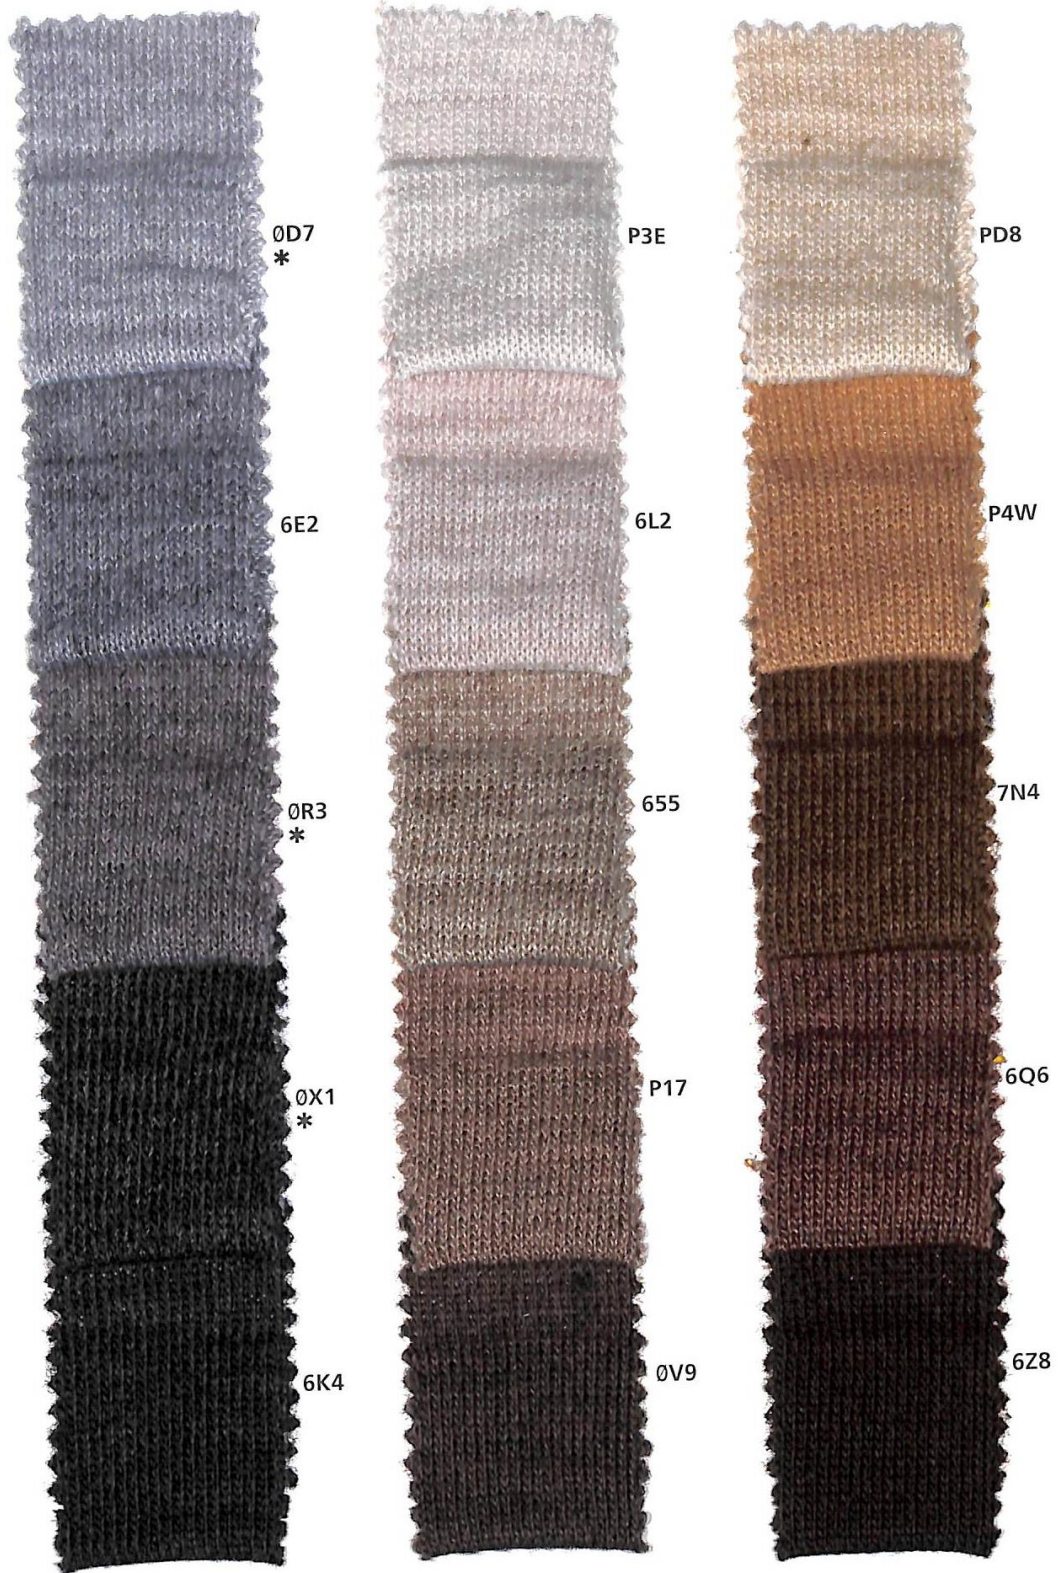

Nm 2/14

* colori pronti per campionatura.

* colours ready for sampling.

Briansk / Desna

Nm 1/14

Nm 2/14

3N1

7P4