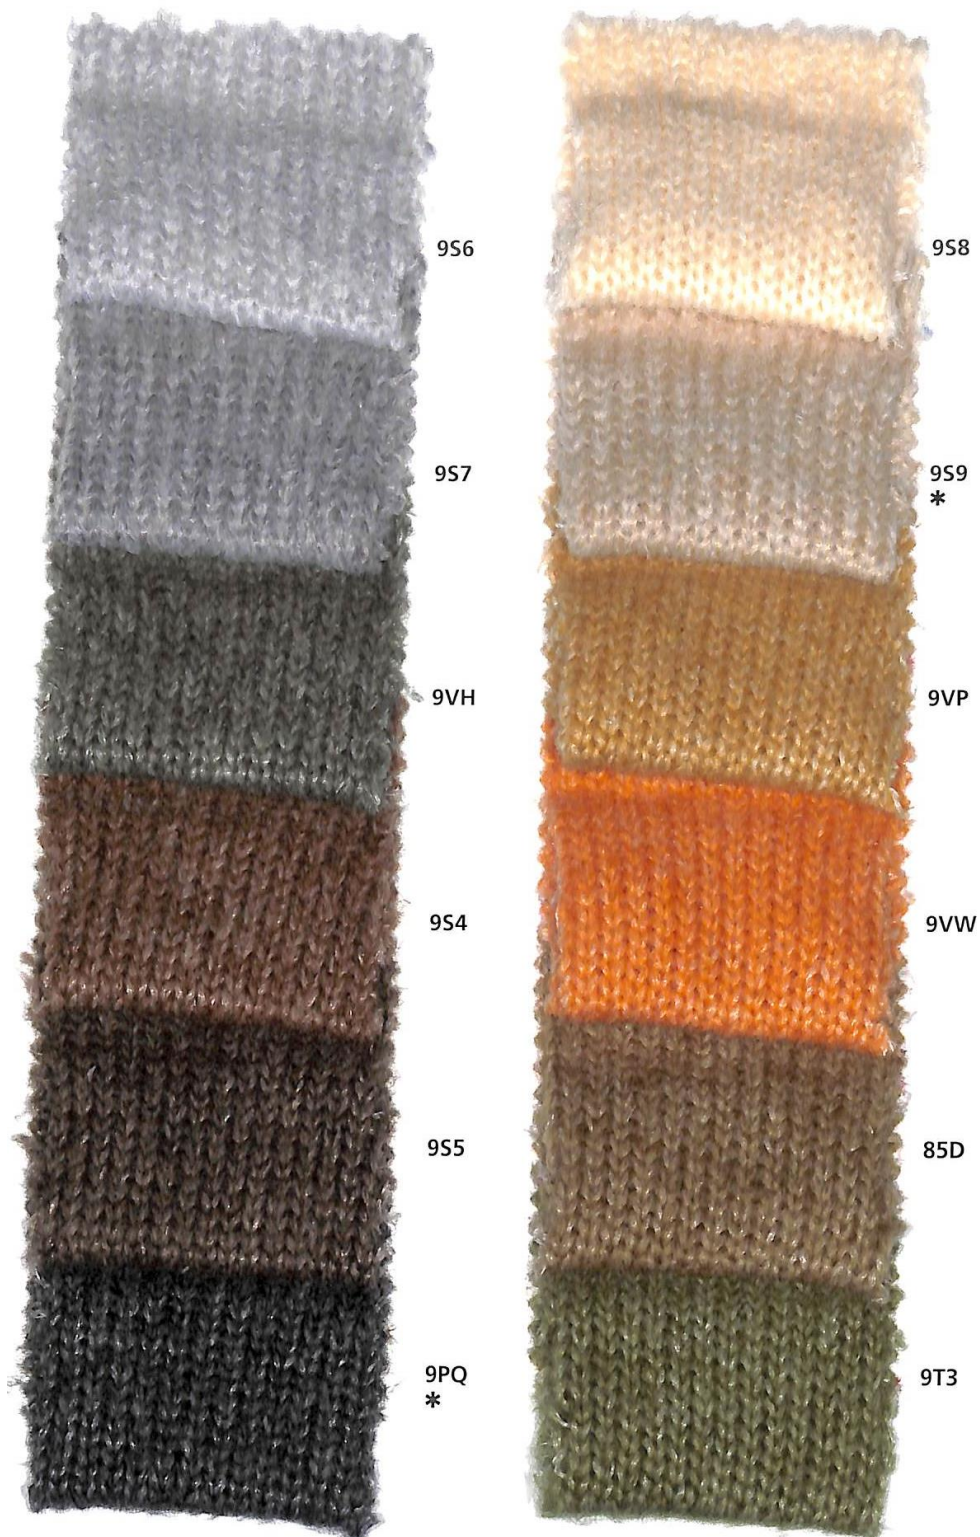

Cardiff / Dundee / Glasgow / Stirling

Nm 6000

Nm 6000

Nm 3800

Nm 2000

* colori pronti per campionatura in Cardiff, Dundee, Glasgow e Stirling.

I colori uniti presentati in questa cartella, potrebbero avere una tonalità leggermente diversa se riprodotti su altri filati.

* colours ready for sampling for Cardiff, Dundee, Glasgow and Stirling.

Solid colours presented in these items, may have a slightly different shade if reproduced on other yarns.

Cardiff / Dundee / Glasgow / Stirling

Nm 2000

Eventuali leggere differenze di tonalità nei colori melange degli articoli Glasgow e Stirling, sono da ricondurre alle diverse miste.

Any slight tone difference in melange colours in qualities Glasgow and Stirling, are due to the different blends