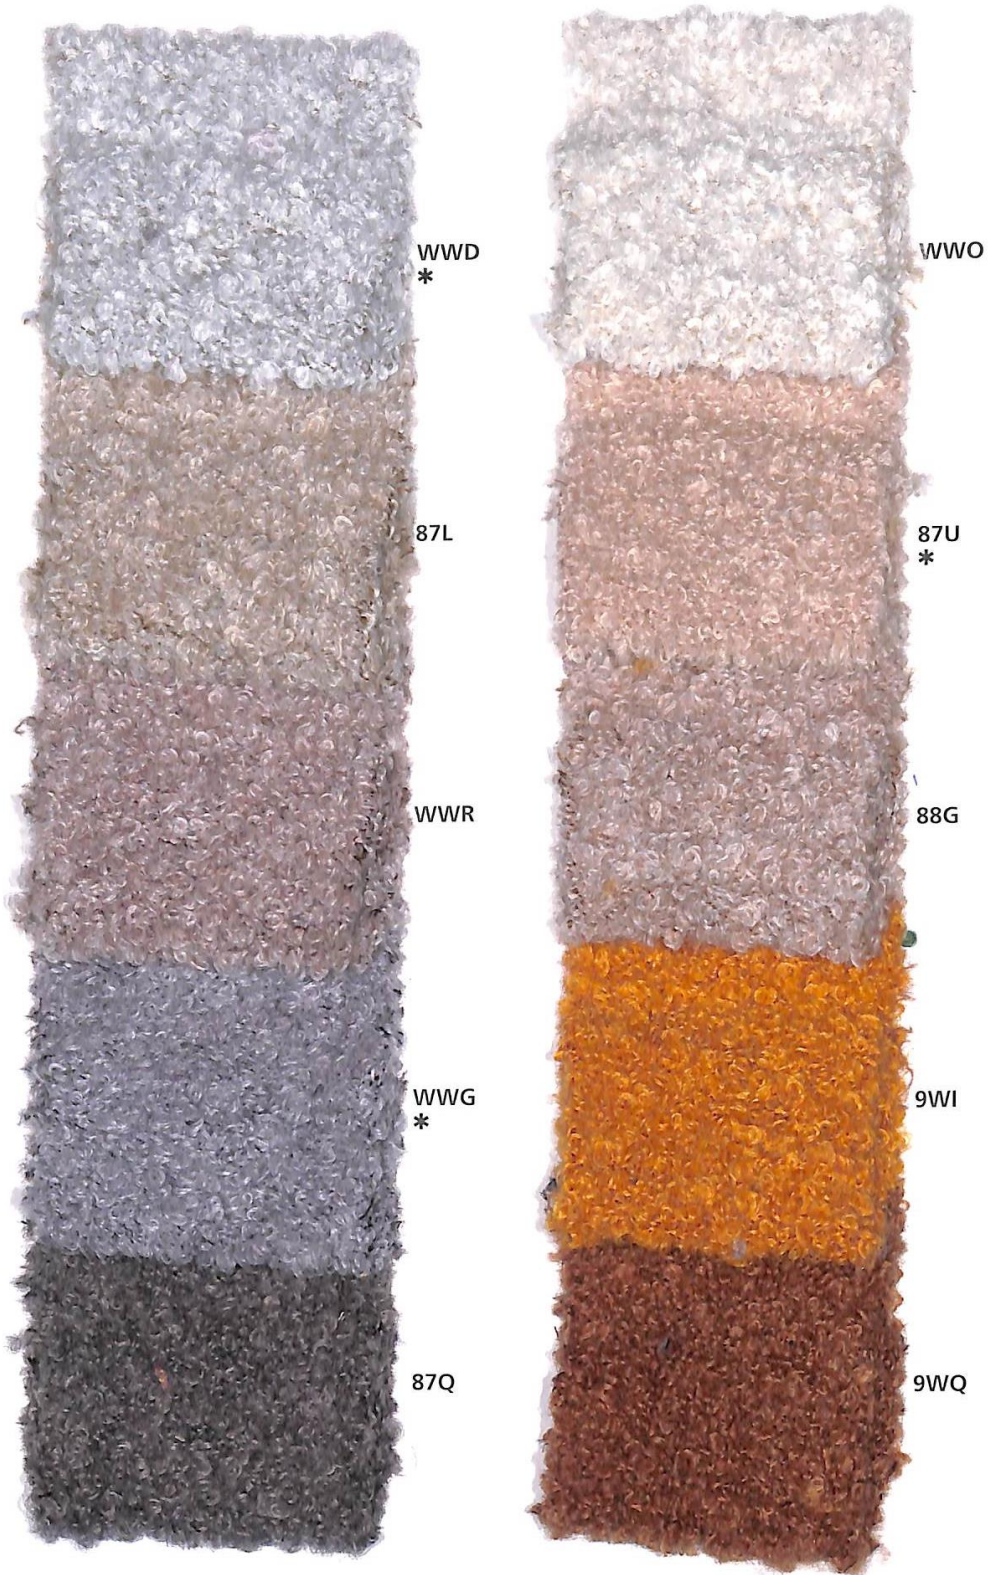

Gipsy / Sherpa

Nm 5000

Nm 5000

Gipsy / Sherpa

Nm 5000

Nm 5000

Gipsy / Sherpa

Nm 5000

Nm 5000

I colori melange presentati in questi articoli non sono riproducibili su altri filati.

The melange colours shown for this item can't be produced in other yarn

Gipsy / Sherpa

Nm 5000

Nm 5000