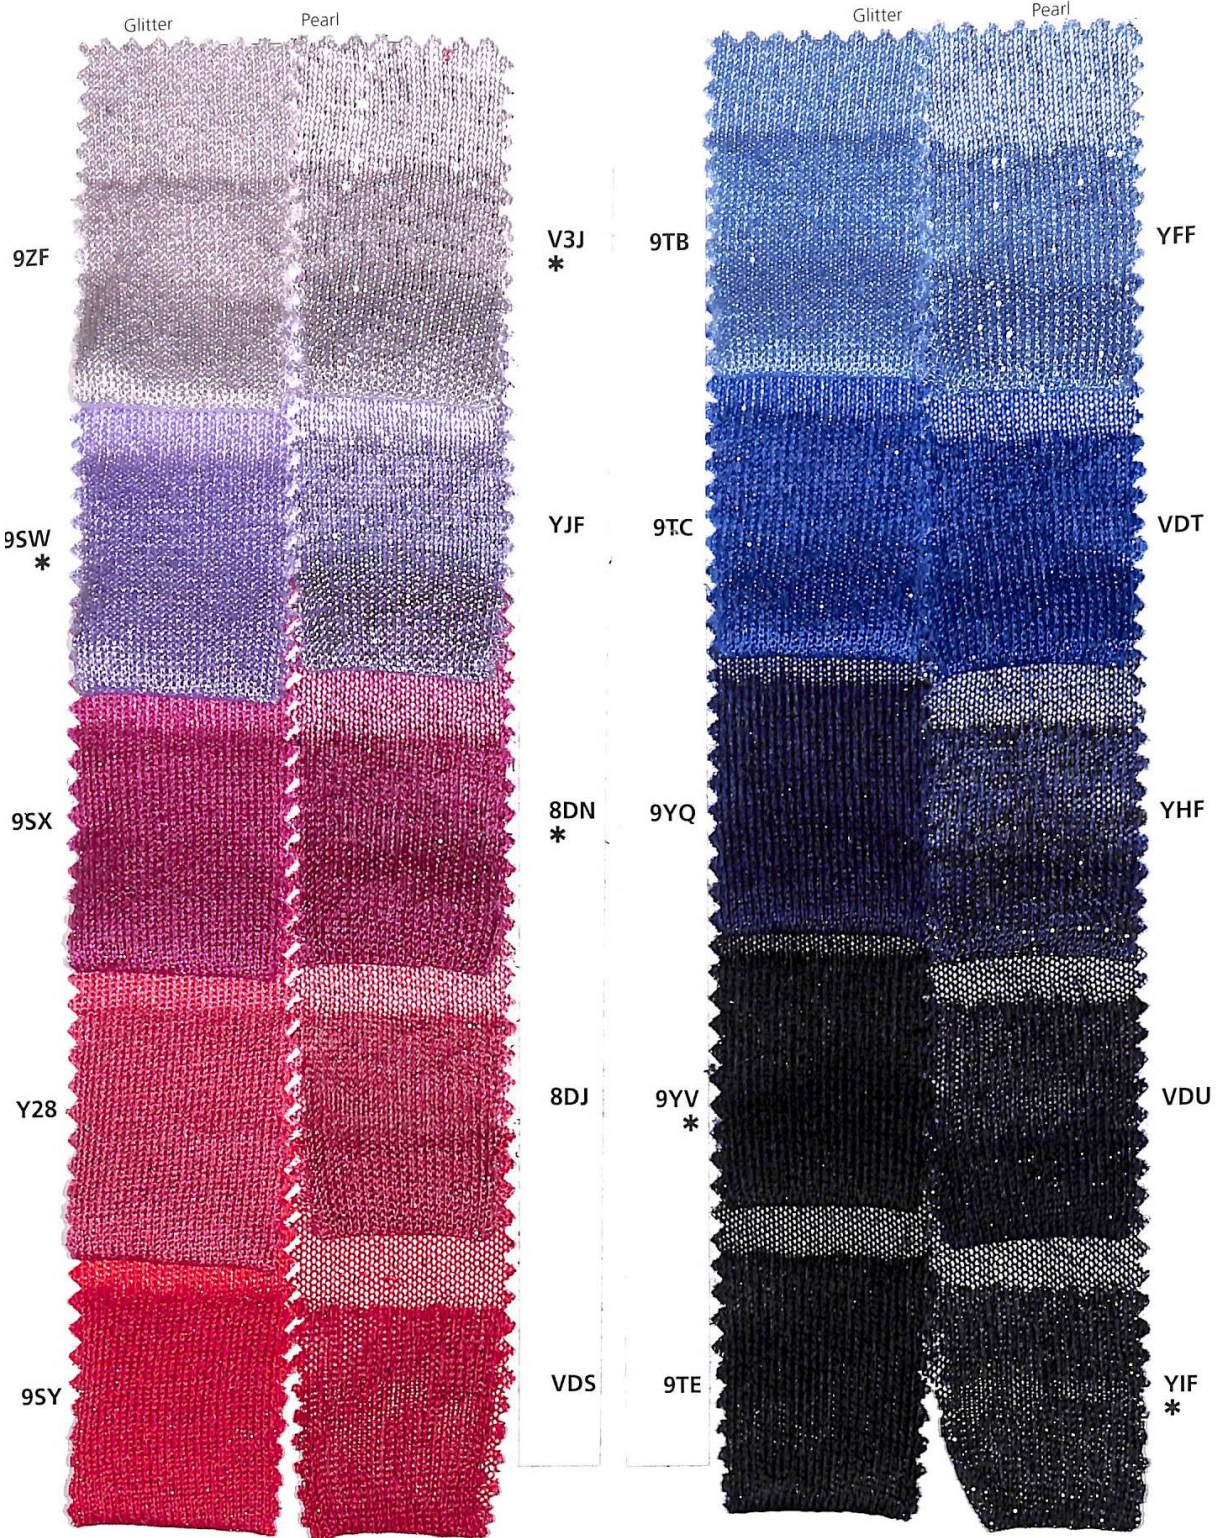

Glitter / Pearl

Nm 2/86

Nm 46000

* Colori sono pronti per campionatura.
I colori presentati in questi articoli non sono riproducibili su altri filati.

Non sono riproducibili colori a campione.

* Colours are ready for sampling.
The colours shown for this item can't be produced in other yarns.

We cannot match colours in this quality.

Glitter / Pearl

Nm 2/86

Nm 46000

Cod.56727

Cod.75877

Glitter / Pearl

Nm 2/86