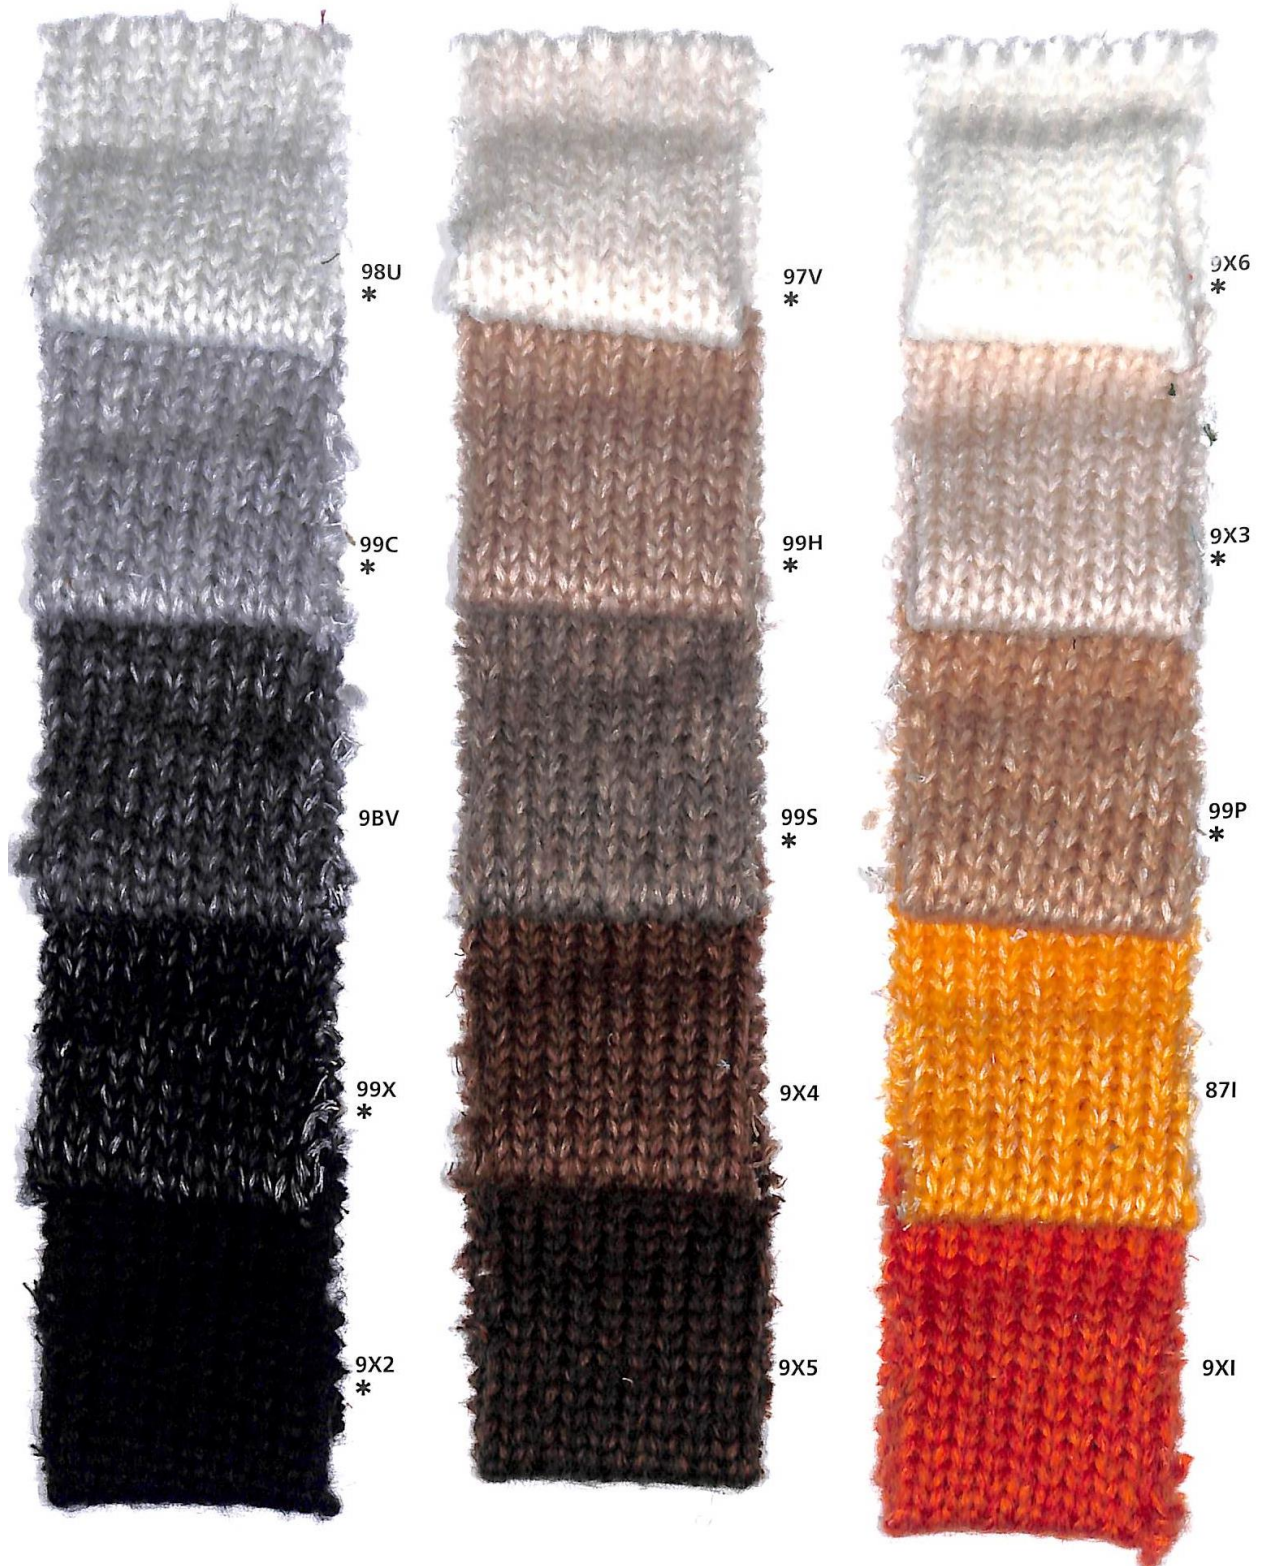

Oriente / Kerala

Nm 3000

Nm 2200

* colori pronti per campionatura.
I colori presentati in questo articolo, non sono
riproducibili su altri filati
Non sono riproducibili colori a campione

* colours ready for sampling
The colours shown for this item can't be produced in
other yarns
We cannot match colours in this quality