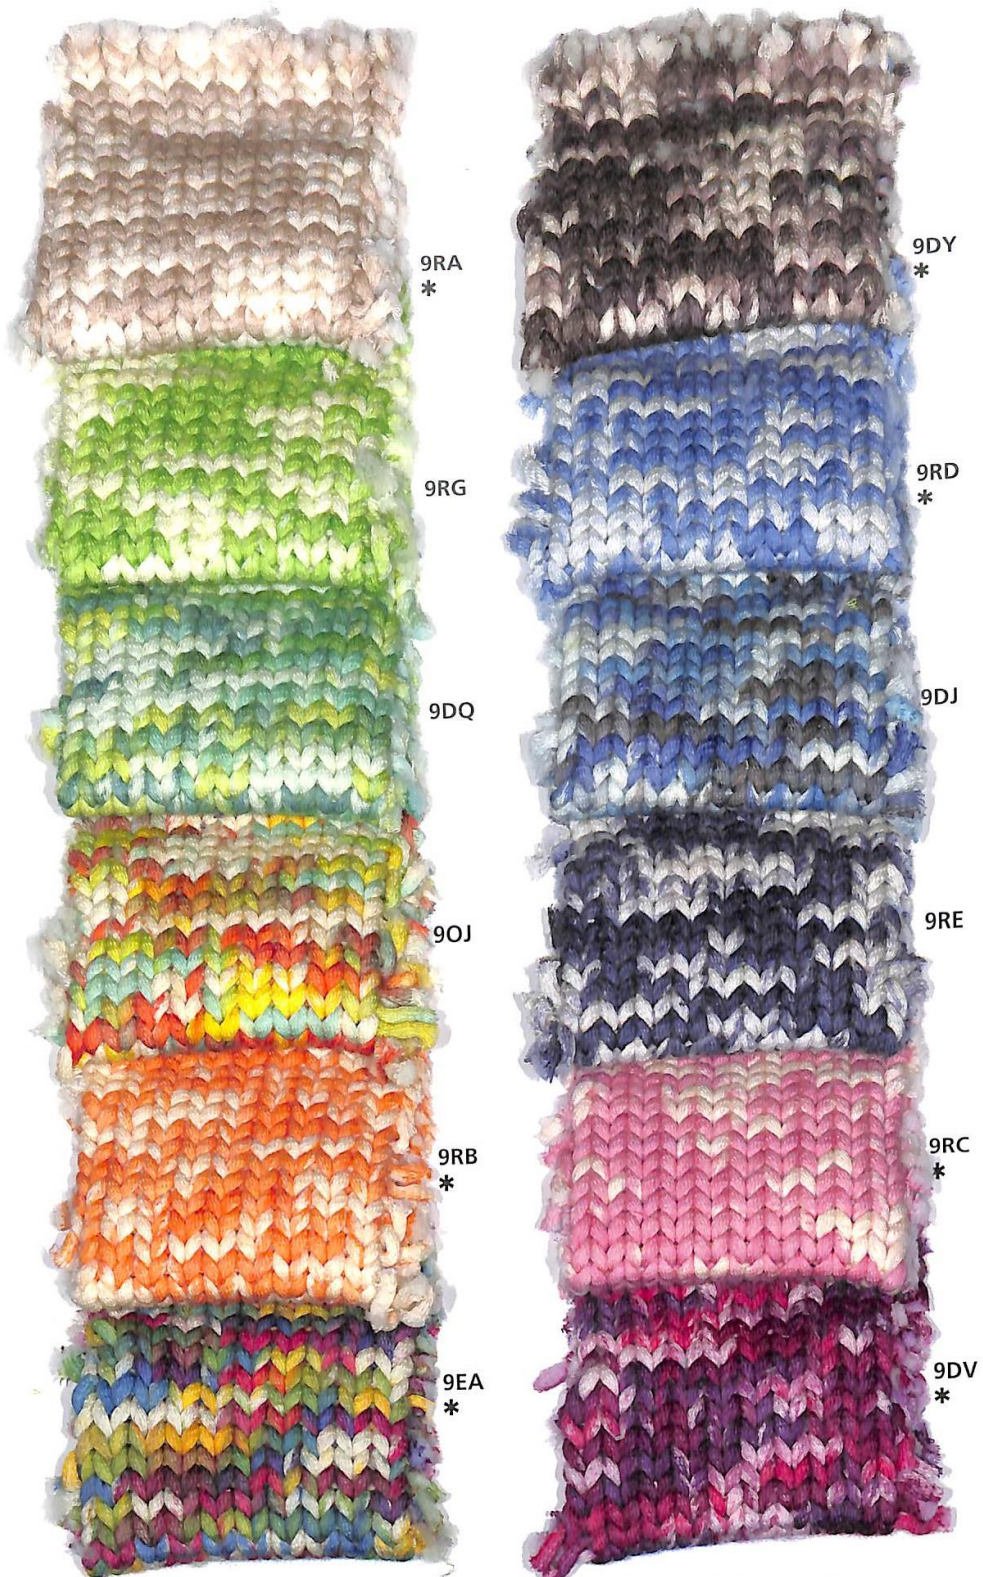

## Rope Stampato

Nm 2200

\* Colori pronti per campionatura.  
I colori presentati in questo articolo, non sono  
riproducibili su altri filati.

\* Colours ready for sampling.  
The colours shown for this item can't be  
produced in other yarns.