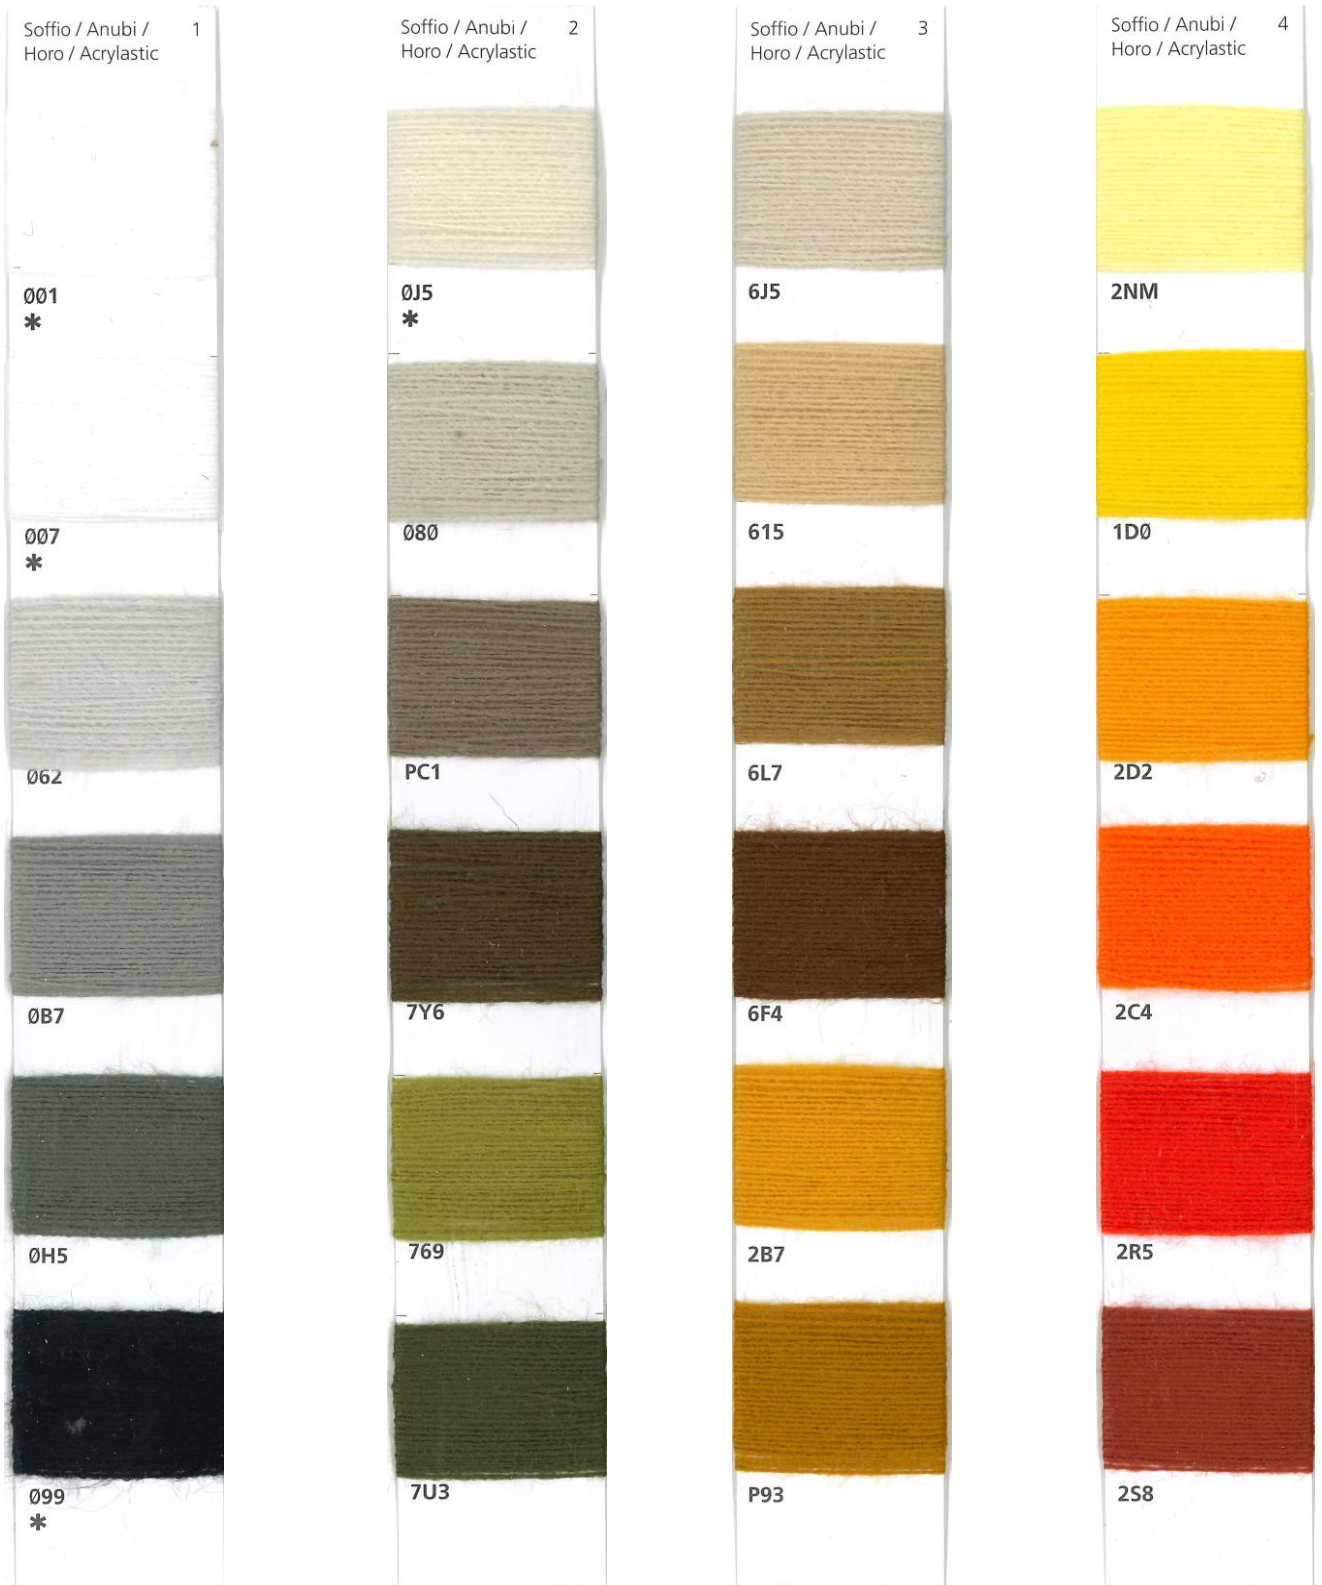

Soffio / Anubi / Horo / Acrylastic

Nm 1/15

Nm 21000

Nm 16000

Nm 2/30

* colori pronti per campionatura

I colori presentati in questa cartella sono stati realizzati su filato Soffio: eventuali leggere differenze di tonalità su altri articoli, sono da ricondurre alle diverse miste

* colours ready for sampling

The colours presented in this colourcard have been realized with the yarn Soffio: any slight tone differences on other articles are due to the different blends .

Soffio / Anubi / Horo / Acrylastic