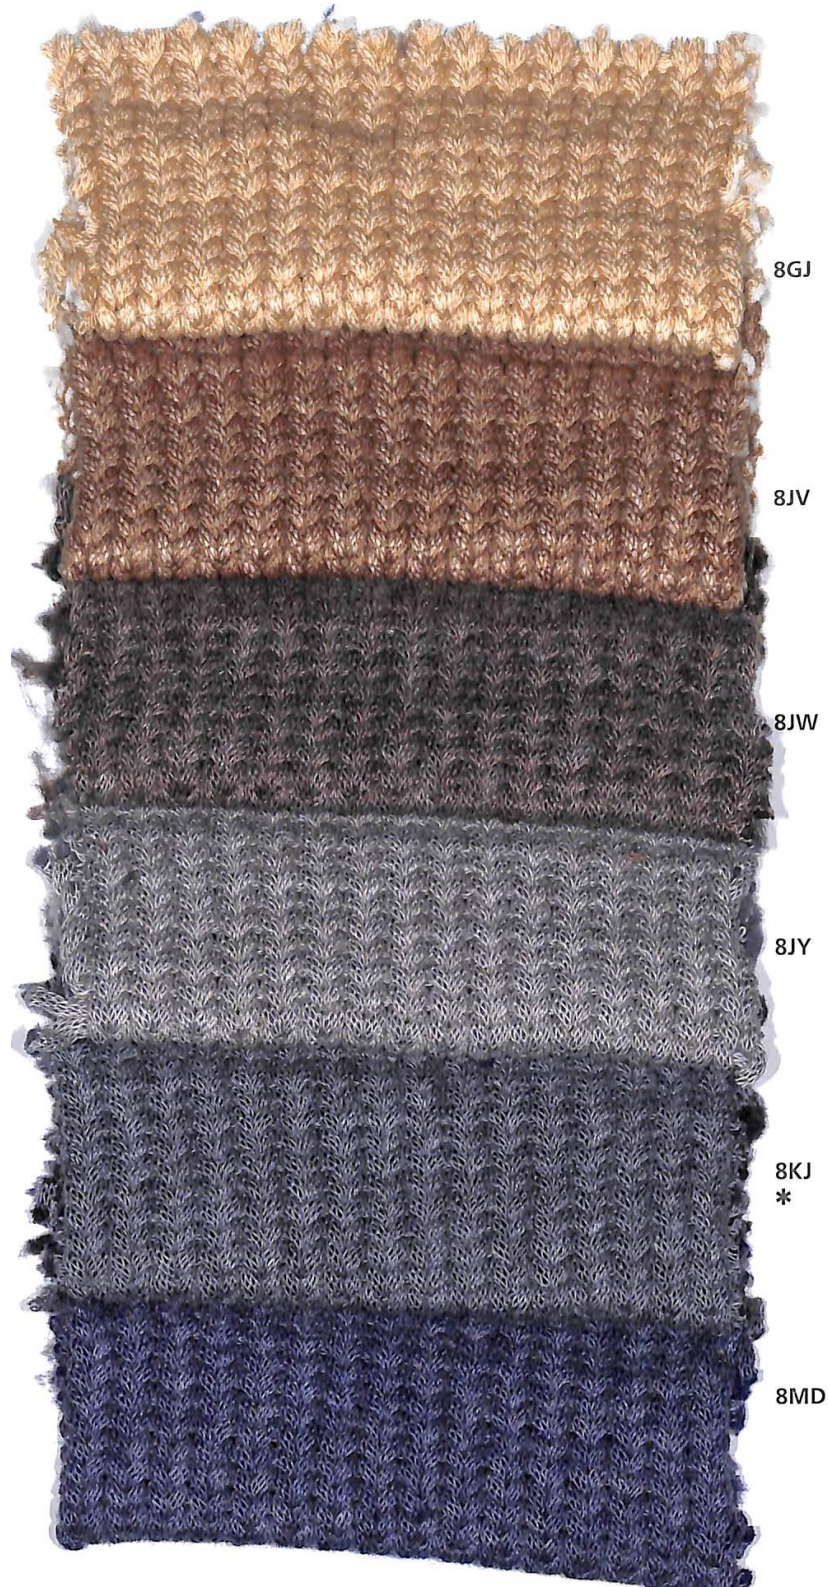

# Cable

Nm 1700

\* colori pronti per campionatura, I colori presentati in questa cartella sono stati realizzati su filato Australia: eventuali leggere differenze di tonalità su altri articoli, sono da ricondurre alle diverse miste.

\* colours ready for sampling, Solid colours presented in this colourcard have been realized with yarn Australia: any slight tone differences on other articles are due to the different blends.

Cod.54946

# Cable

Nm 1700

I colori melange presentati in questo articolo, non sono riproducibili in altri filati.

The melange colours shown for this item can't .be produced in other yarns.