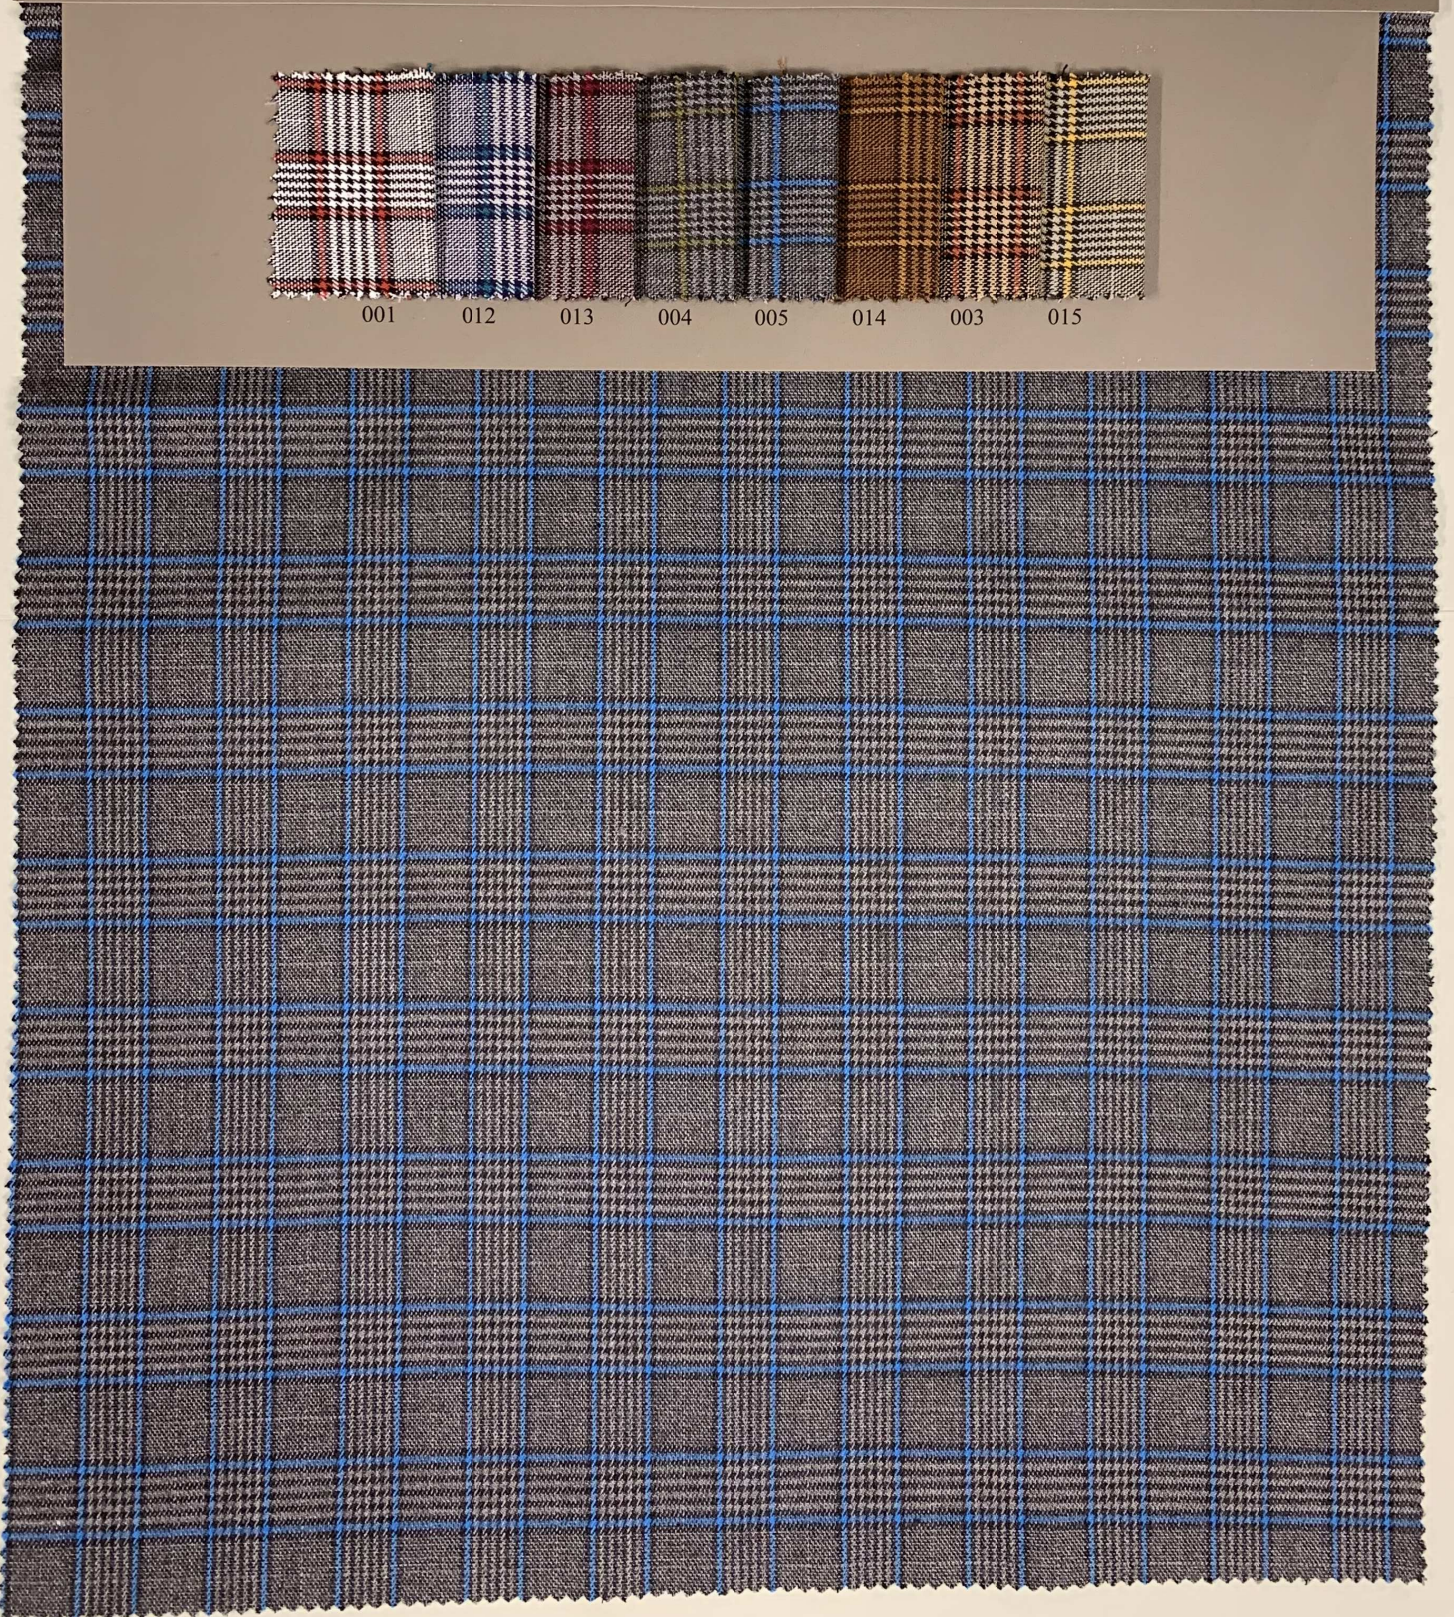

MADE IN BULGARIA

087633083130050

STRETCH

001 012 013 004 005 014 003 015

by EDOARDO MIROGLIO

MIROGLIO LANA

c.c. 87633 STAM

dis.00329