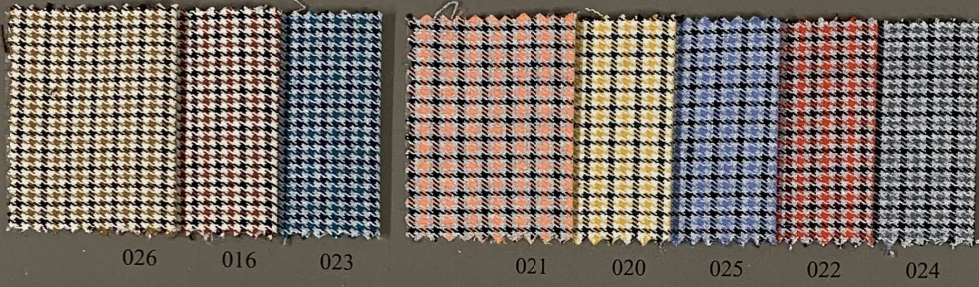

by EDOARDO MIROGLIO

MIROGLIO LANA

ART	STAM	87633
SEAS	1A1	T.WIDTH 143/145 WEIGHT 330
064 % POLYESTER DISC.		
035 % VISCOSE		
001 % ELASTANE		

€5.90.F.O.B

MADE IN BULGARIA

0876330

c.c. 87633 STAM

dis.00222

1/2021

ART	STAM	87633		
SEAS	DIS	VAR	T.WIDTH	WEIGHT
1A1	00222	016	143/145	330
064 % POLYESTER DISC.				
035 % VISCOSE				
001 % ELASTANE				

MADE IN BULGARIA

087633002220160

SEAS	DIS	VAR	T.WIDTH	WEIGHT
1A1	00222	016	143/145	330
064 % POLYESTER DISC.				
035 % VISCOSE				
001 % ELASTANE				

MADE IN BULGARIA

087633003648160

SEAS	DIS	VAR	T.WIDTH	WEIGHT
1A1	00222	016	143/145	330
064 % POLYESTER DISC.				
035 % VISCOSE				
001 % ELASTANE				

MADE IN BULGARIA

087633003690160