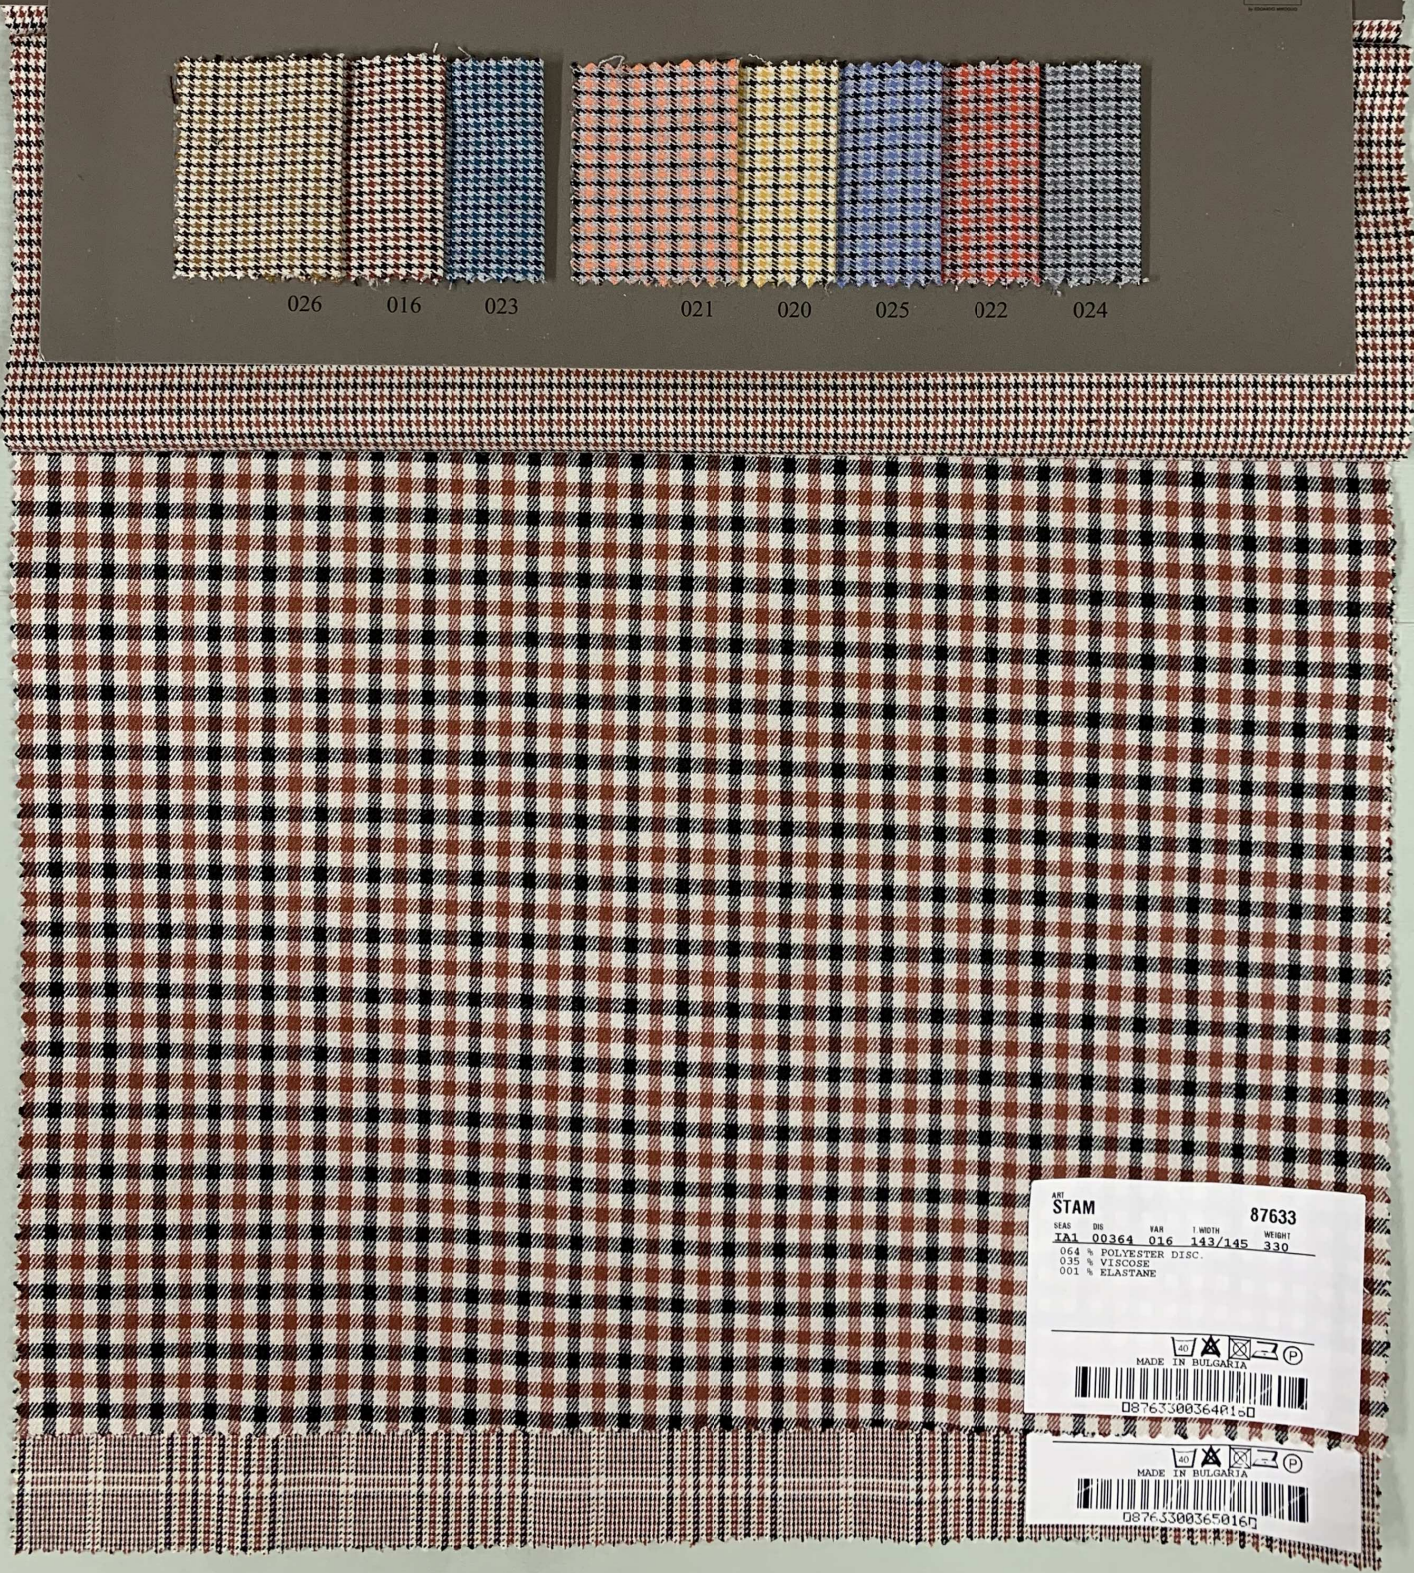

024

ART. **STAM** 87633

SEAS	I. WIDTH	WEIGHT
IA1	143/145	330

064 % POLYESTER DISC.
035 % VISCOSE
001 % ELASTANE

€5.90.F.O.B

MADE IN BULGARIA

0376330

STRETCH