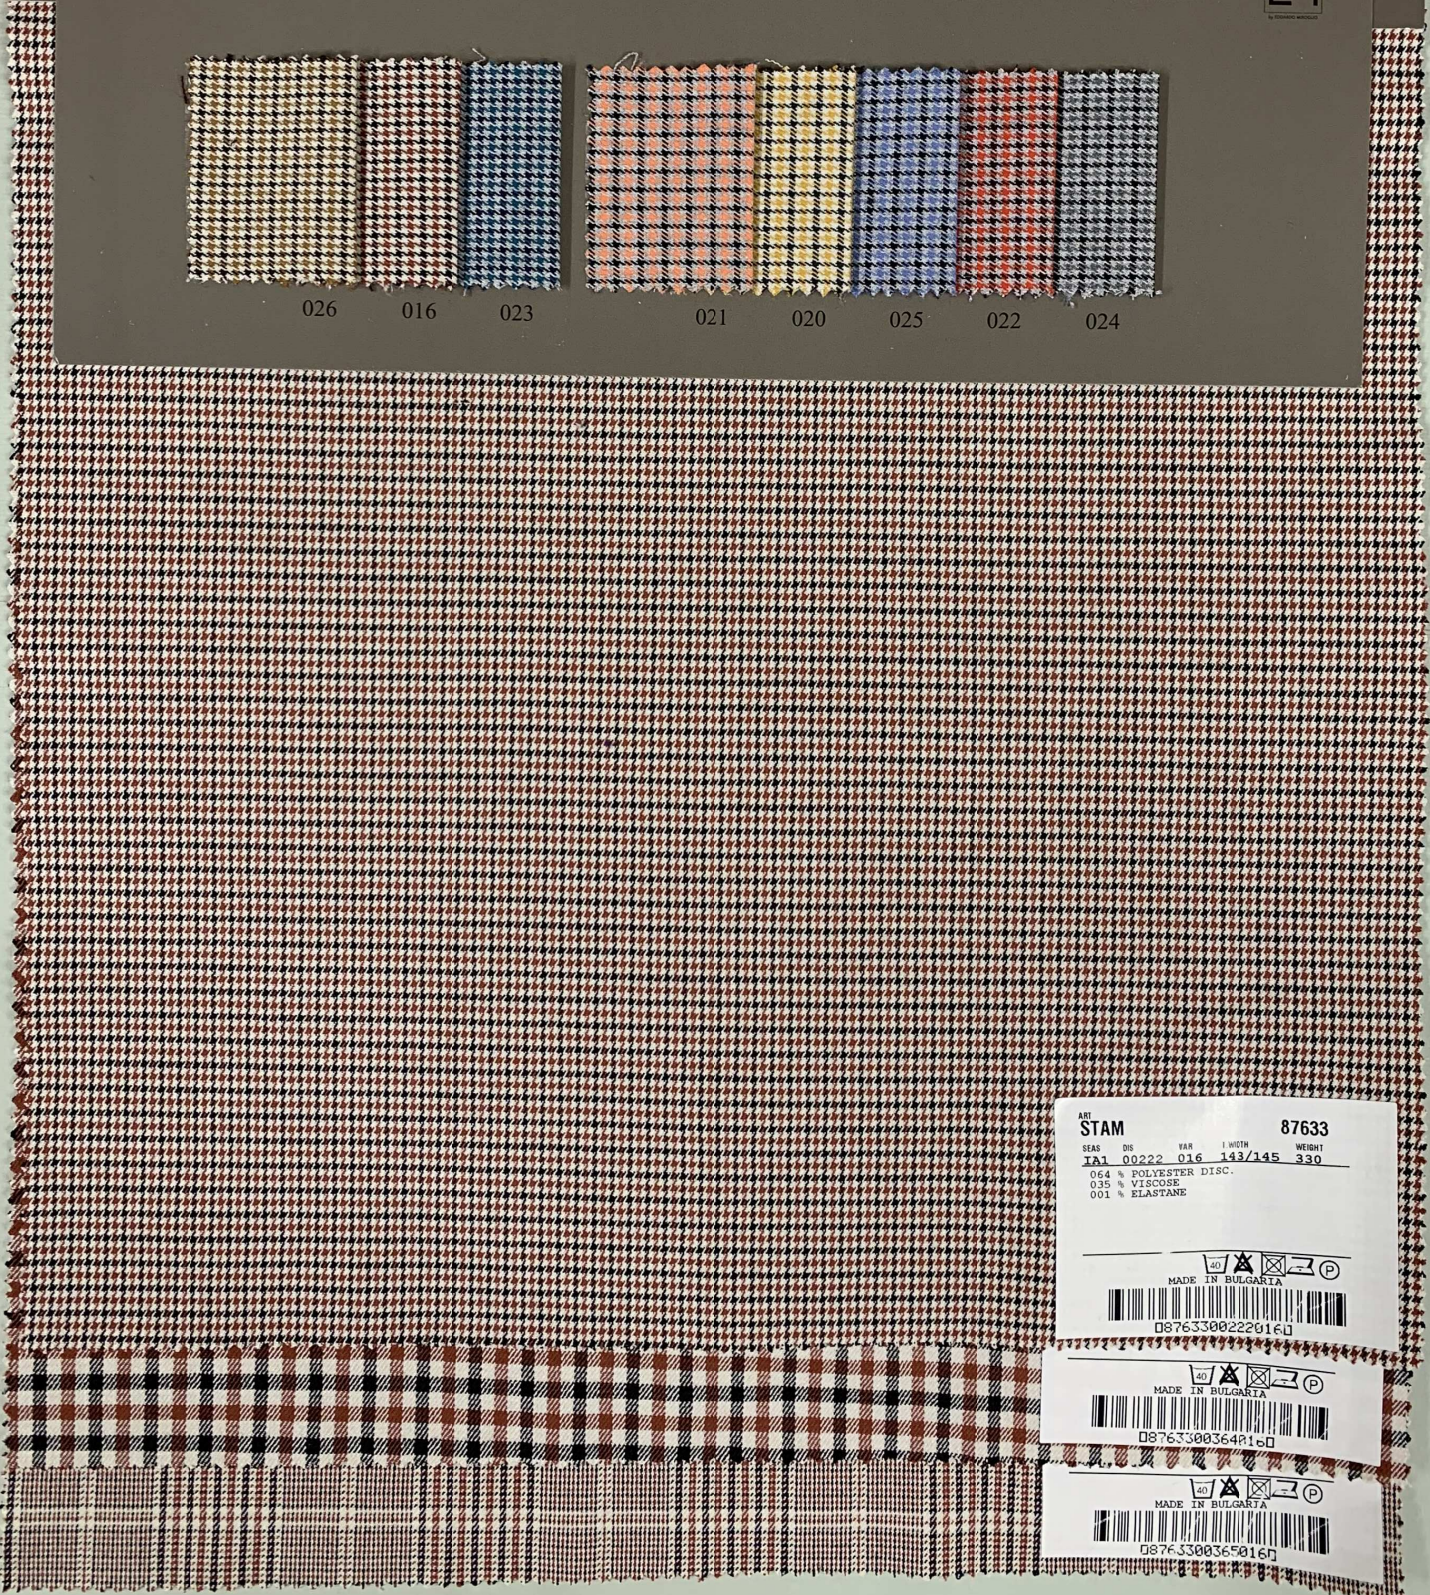

by EDOARDO MIROGLIO

MIROGLIO LANA

ART	STAM	87633
SEAS	1A1	T.WIDTH 143/145 WEIGHT 330
064 % POLYESTER DISC.		
035 % VISCOSE		
001 % ELASTANE		

€5.90.F.O.B

MADE IN BULGARIA

0876330

c.c. 87633 STAM

dis.00222

1/2021

ART	STAM	87633		
SEAS	DIS	VAR	T.WIDTH	WEIGHT
1A1	00222	016	143/145	330
064 % POLYESTER DISC.				
035 % VISCOSE				
001 % ELASTANE				

MADE IN BULGARIA

087633002220160

SEAS	DIS	VAR	T.WIDTH	WEIGHT
1A1	00222	016	143/145	330
064 % POLYESTER DISC.				
035 % VISCOSE				
001 % ELASTANE				

MADE IN BULGARIA

087633003648160

SEAS	DIS	VAR	T.WIDTH	WEIGHT
1A1	00222	016	143/145	330
064 % POLYESTER DISC.				
035 % VISCOSE				
001 % ELASTANE				

MADE IN BULGARIA

087633003690160